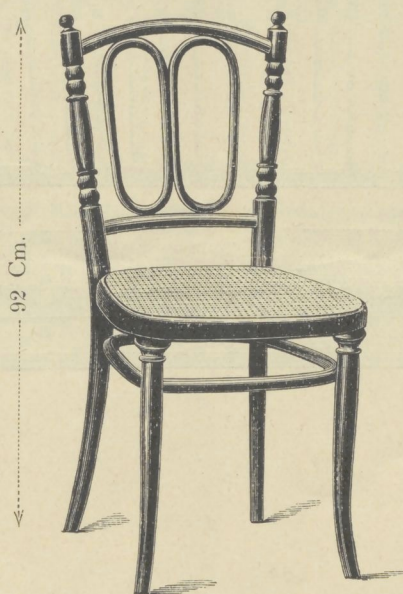

Rugstijlen gedraaid en uit één stuk gebogen.

94 Cm.
 Nr. 2236, 111 Cm. Gl. 17.50
 " 3236, 135 " " 22.-
 Canapé
 111 Cm.

Fauteuil Nr. 1185 45 × 43 Cm. Gl. 8.50
 daarbijbehorende 41 × 40 Cm. Gl. 5.25
 Stool Nr. 185 111 Cm. Gl. 5.25
 Canapé Nr. 2064 111 Cm. Gl. 17.50

Stool Nr. 236 42 Cm. diam. Gl. 4.75
 Fauteuil Nr. 1236 45 × 43 Cm. Gl. 8.-

92 Cm.
 Stool Nr. 68 41 × 40 Cm. Gl. 5.75
 Fauteuil Nr. 1068 45 × 43 Cm. Gl. 8.75

92 Cm.
 Nr. 2081 Gl. 18.-
 " 2081 A, met Kap Gl. 22.-
 Canapé 111 Cm.
 Stool Nr. 81 A met Kap Gl. 7.25
 Stool Nr. 81 zonder Kap 41 × 40 Cm. Gl. 6.-
 Fauteuil Nr. 1081 45 × 43 Cm. Gl. 8.75
 Fauteuil Nr. 1081 A met Kap Gl. 10.50

92 Cm.
 Nr. 2082, 111 Cm. Gl. 40.-
 " 3082, 135 " " 48.-
 Canapé
 Stool met rood of brons gegroefd
 Nr. 82 41 × 40 Cm. Gl. 13.25
 Fauteuil Nr. 1082 45 × 43 Cm. Gl. 20.25

88 Cm.
 Stool Nr. 309 40 × 41 Cm. Gl. 8.50