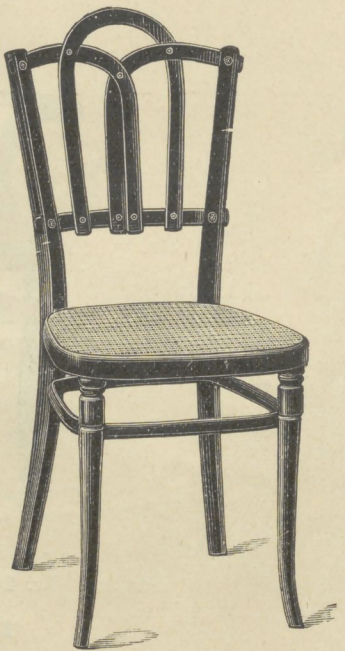

Rugstijlen gedraaid en uit één stuk gebogen.

94 Cm.
 Nr. 2236, 111 Cm. Gl. 17.50
 " 3236, 135 " " 22.-
 Canapé
 111 Cm.

Fauteuil Nr. 1185 45 × 43 Cm. Gl. 8.50
 daarbijbehorende 41 × 40 Cm. Gl. 5.25
 Stool Nr. 185 111 Cm. Gl. 5.25
 Canapé Nr. 2064 111 Cm. Gl. 17.50

Stool Nr. 236 42 Cm. diam. Gl. 4.75
 Fauteuil Nr. 1236 45 × 43 Cm. Gl. 8.-

92 Cm.
 Stool Nr. 68 41 × 40 Cm. Gl. 5.75
 Fauteuil Nr. 1068 45 × 43 Cm. Gl. 8.75

92 Cm.
 Nr. 2081 Gl. 18.-
 " 2081 A, met Kap Gl. 22.-
 Canapé 111 Cm.
 Stool Nr. 81 A met Kap Gl. 7.25
 Stool Nr. 81 zonder Kap 41 × 40 Cm. Gl. 6.-
 Fauteuil Nr. 1081 45 × 43 Cm. Gl. 8.75
 Fauteuil Nr. 1081 A met Kap Gl. 10.50

92 Cm.
 Nr. 2082, 111 Cm. Gl. 40.-
 " 3082, 135 " " 48.-
 Canapé
 Stool met rood of brons gegroefd
 Nr. 82 41 × 40 Cm. Gl. 13.25
 Fauteuil Nr. 1082 45 × 43 Cm. Gl. 20.25

88 Cm.
 Stool Nr. 309 40 × 41 Cm. Gl. 8.50