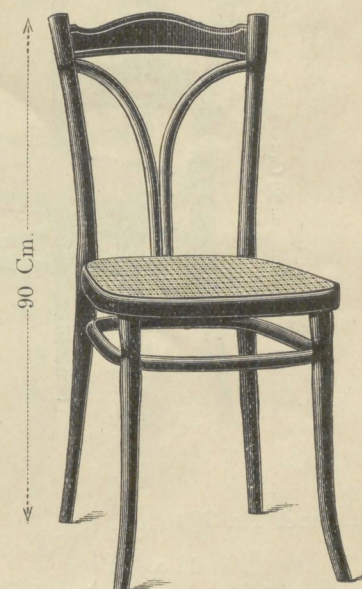

Rugstijlen gedraaid en uit één stuk gebogen.

94 Cm.
 Nr. 2236, 111 Cm. Gl. 17.50
 " 3236, 135 " " 22.-
 Canapé
 111 Cm.

Fauteuil Nr. 1185 45 × 43 Cm. Gl. 8.50
 daarbijbehorende 41 × 40 Cm. Gl. 5.25
 Stool Nr. 185 111 Cm. Gl. 5.25
 Canapé Nr. 2064 111 Cm. Gl. 17.50

Stool Nr. 236 42 Cm. diam. Gl. 4.75
 Fauteuil Nr. 1236 45 × 43 Cm. Gl. 8.-

92 Cm.
 Stool Nr. 68 41 × 40 Cm. Gl. 5.75
 Fauteuil Nr. 1068 45 × 43 Cm. Gl. 8.75

92 Cm.
 Nr. 2081 Gl. 18.-
 " 2081 A, met Kap Gl. 22.-
 Canapé 111 Cm.
 Stool Nr. 81 A met Kap Gl. 7.25
 Stool Nr. 81 zonder Kap 41 × 40 Cm. Gl. 6.-
 Fauteuil Nr. 1081 45 × 43 Cm. Gl. 8.75
 Fauteuil Nr. 1081 A met Kap Gl. 10.50

92 Cm.
 Nr. 2082, 111 Cm. Gl. 40.-
 " 3082, 135 " " 48.-
 Canapé
 Stool met rood of brons gegroefd
 Nr. 82 41 × 40 Cm. Gl. 13.25
 Fauteuil Nr. 1082 45 × 43 Cm. Gl. 20.25

88 Cm.
 Stool Nr. 309 40 × 41 Cm. Gl. 8.50

94 Cm.
 Stool Nr. 90 41 × 40 Cm. Gl. 7.-

94 Cm.
 Stool Nr. 90, gegraveerd (Gl. 7.- + 10%) Gl. 7.70
 gegraveerd en gebronsd (Gl. 7.- + 15%) Gl. 8.-

88 Cm.
 Stool Nr. 230 40 × 41 Cm. Gl. 5.-

90 Cm.
 Stool Nr. 107 41 × 40 Cm. Gl. 4.50