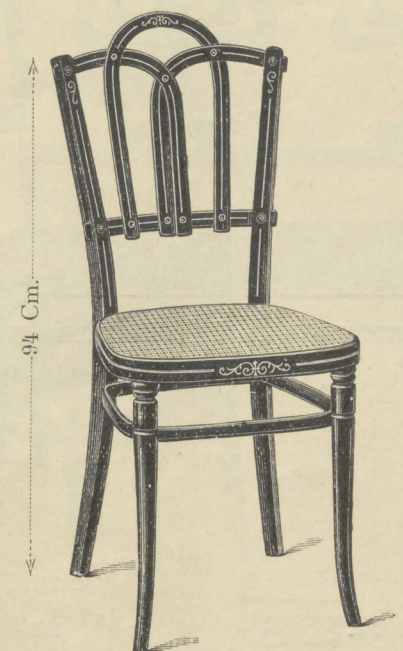

94 Cm.
Stool Nr. 90, gegraveerd (Gl. 7.- + 10%) Gl. 7.70
gegraveerd en gebronsd (Gl. 7.- + 15%) Gl. 8.-