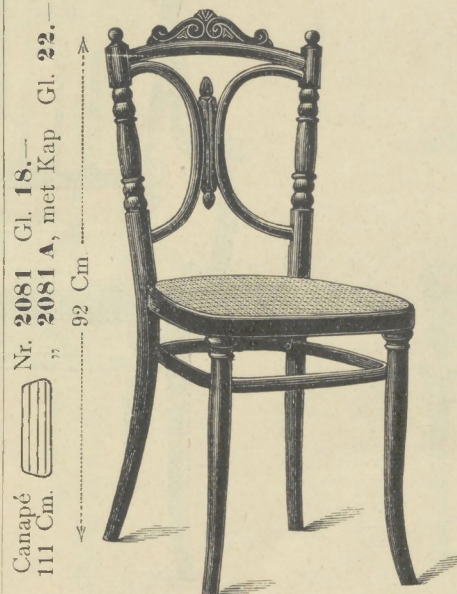

Rugstijlen gedraaid en uit één stuk gebogen.

94 Cm.
 Nr. 2236, 111 Cm. Gl. 17.50
 " 3236, 135 " " 22.-
 Canapé
 111 Cm.

Fauteuil Nr. 1185 45 × 43 Cm. Gl. 8.50
 daarbijbehorende 41 × 40 Cm. Gl. 5.25
 Stool Nr. 185 111 Cm. Gl. 5.25
 Canapé Nr. 2064 111 Cm. Gl. 17.50

Stool Nr. 236 42 Cm. diam. Gl. 4.75
 Fauteuil Nr. 1236 45 × 43 Cm. Gl. 8.-

92 Cm.
 Stool Nr. 68 41 × 40 Cm. Gl. 5.75
 Fauteuil Nr. 1068 45 × 43 Cm. Gl. 8.75

92 Cm.
 Nr. 2081 Gl. 18.-
 " 2081 A, met Kap Gl. 22.-
 Canapé 111 Cm.
 Stool Nr. 81 A met Kap Gl. 7.25
 Stool Nr. 81 zonder Kap 41 × 40 Cm. Gl. 6.-
 Fauteuil Nr. 1081 45 × 43 Cm. Gl. 8.75
 Fauteuil Nr. 1081 A met Kap Gl. 10.50

92 Cm.
 Nr. 2082, 111 Cm. Gl. 40.-
 " 3082, 135 " " 48.-
 Canapé
 Stool met rood of brons gegroefd
 Nr. 82 41 × 40 Cm. Gl. 13.25
 Fauteuil Nr. 1082 45 × 43 Cm. Gl. 20.25

88 Cm.
 Stool Nr. 309 40 × 41 Cm. Gl. 8.50