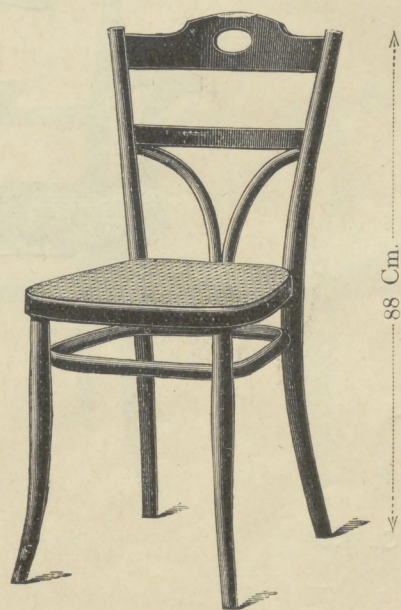

Rugstijlen gedraaid en uit één stuk gebogen.

94 Cm.
 Nr. 2236, 111 Cm. Gl. 17.50
 " 3236, 135 " " 22.-
 Canapé
 111 Cm.

Fauteuil Nr. 1185 45 × 43 Cm. Gl. 8.50
 daarbijbehorende 41 × 40 Cm. Gl. 5.25
 Stool Nr. 185 111 Cm. Gl. 5.25
 Canapé Nr. 2064 111 Cm. Gl. 17.50

Stool Nr. 236 42 Cm. diam. Gl. 4.75
 Fauteuil Nr. 1236 45 × 43 Cm. Gl. 8.-

92 Cm.
 Stool Nr. 68 41 × 40 Cm. Gl. 5.75
 Fauteuil Nr. 1068 45 × 43 Cm. Gl. 8.75

92 Cm.
 Nr. 2081 Gl. 18.-
 " 2081 A, met Kap Gl. 22.-
 Canapé 111 Cm.
 Stool Nr. 81 A met Kap Gl. 7.25
 Stool Nr. 81 zonder Kap 41 × 40 Cm. Gl. 6.-
 Fauteuil Nr. 1081 45 × 43 Cm. Gl. 8.75
 Fauteuil Nr. 1081 A met Kap Gl. 10.50

92 Cm.
 Nr. 2082, 111 Cm. Gl. 40.-
 " 3082, 135 " " 48.-
 Canapé
 Stool met rood of brons gegroefd
 Nr. 82 41 × 40 Cm. Gl. 13.25
 Fauteuil Nr. 1082 45 × 43 Cm. Gl. 20.25

88 Cm.
 Stool Nr. 309 40 × 41 Cm. Gl. 8.50

94 Cm.
 Stool Nr. 90 41 × 40 Cm. Gl. 7.-

94 Cm.
 Stool Nr. 90, gegraveerd (Gl. 7.- + 10%) Gl. 7.70
 gegraveerd en gebronsd (Gl. 7.- + 15%) Gl. 8.-

88 Cm.
 Stool Nr. 230 40 × 41 Cm. Gl. 5.-

90 Cm.
 Stool Nr. 107 41 × 40 Cm. Gl. 4.50