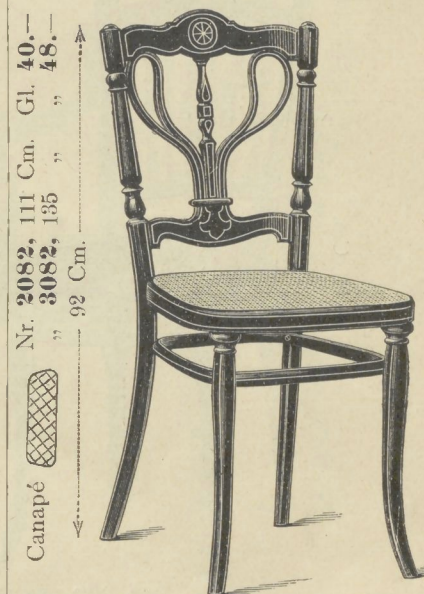

Rugstijlen gedraaid en uit één stuk gebogen.

94 Cm.
 Nr. 2236, 111 Cm. Gl. 17.50
 " 3236, 135 " " 22.-
 Canapé
 111 Cm.

Fauteuil Nr. 1185 45 × 43 Cm. Gl. 8.50
 daarbijbehorende 41 × 40 Cm. Gl. 5.25
 Stool Nr. 185 111 Cm. Gl. 5.25
 Canapé Nr. 2064 111 Cm. Gl. 17.50

Stool Nr. 236 42 Cm. diam. Gl. 4.75
 Fauteuil Nr. 1236 45 × 43 Cm. Gl. 8.-

92 Cm.
 Stool Nr. 68 41 × 40 Cm. Gl. 5.75
 Fauteuil Nr. 1068 45 × 43 Cm. Gl. 8.75

92 Cm.
 Nr. 2081 Gl. 18.-
 " 2081 A, met Kap Gl. 22.-
 Canapé 111 Cm.
 Stool Nr. 81 A met Kap Gl. 7.25
 Stool Nr. 81 zonder Kap 41 × 40 Cm. Gl. 6.-
 Fauteuil Nr. 1081 45 × 43 Cm. Gl. 8.75
 Fauteuil Nr. 1081 A met Kap Gl. 10.50

92 Cm.
 Nr. 2082, 111 Cm. Gl. 40.-
 " 3082, 135 " " 48.-
 Canapé
 Stool met rood of brons gegroefd
 Nr. 82 41 × 40 Cm. Gl. 13.25
 Fauteuil Nr. 1082 45 × 43 Cm. Gl. 20.25

88 Cm.
 Stool Nr. 309 40 × 41 Cm. Gl. 8.50