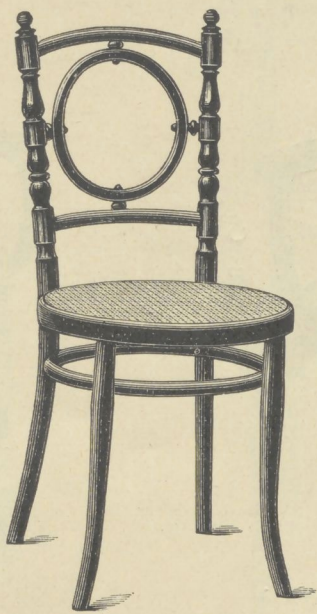

Rugstijlen gedraaid en uit één stuk gebogen.

94 Cm.
 Nr. 2236, 111 Cm. Gl. 17.50
 " 3236, 135 " " 22.-
 Canapé
 111 Cm.

Fauteuil Nr. 1185 45 × 43 Cm. Gl. 8.50
 daarbijbehorende 41 × 40 Cm. Gl. 5.25
 Stool Nr. 185 111 Cm. Gl. 5.25
 Canapé Nr. 2064 111 Cm. Gl. 17.50

Stool Nr. 236 42 Cm. diam. Gl. 4.75
 Fauteuil Nr. 1236 45 × 43 Cm. Gl. 8.-

92 Cm.
 Stool Nr. 68 41 × 40 Cm. Gl. 5.75
 Fauteuil Nr. 1068 45 × 43 Cm. Gl. 8.75

92 Cm.
 Nr. 2081 Gl. 18.-
 " 2081 A, met Kap Gl. 22.-
 Canapé 111 Cm.
 Stool Nr. 81 A met Kap Gl. 7.25
 Stool Nr. 81 zonder Kap 41 × 40 Cm. Gl. 6.-
 Fauteuil Nr. 1081 45 × 43 Cm. Gl. 8.75
 Fauteuil Nr. 1081 A met Kap Gl. 10.50

92 Cm.
 Nr. 2082, 111 Cm. Gl. 40.-
 " 3082, 135 " " 48.-
 Canapé
 Stool met rood of brons gegroefd
 Nr. 82 41 × 40 Cm. Gl. 13.25
 Fauteuil Nr. 1082 45 × 43 Cm. Gl. 20.25

88 Cm.
 Stool Nr. 309 40 × 41 Cm. Gl. 8.50