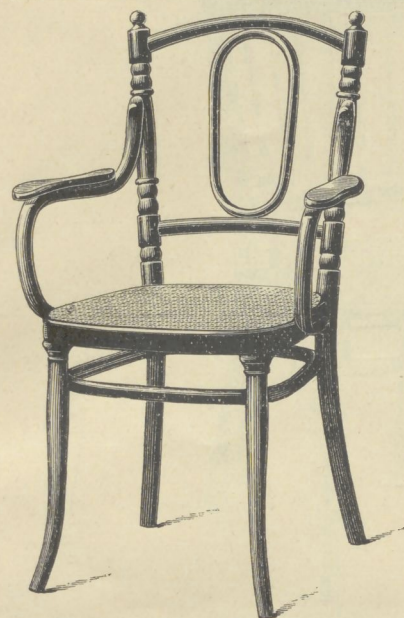

Rugstijlen gedraaid en uit één stuk gebogen.

94 Cm.
 Nr. 2236, 111 Cm. Gl. 17.50
 " 3236, 135 " " 22.-
 Canapé
 111 Cm.

Fauteuil Nr. 1185 45 × 43 Cm. Gl. 8.50
 daarbijbehorende 41 × 40 Cm. Gl. 5.25
 Stool Nr. 185 111 Cm. Gl. 5.25
 Canapé Nr. 2064 111 Cm. Gl. 17.50

Stool Nr. 236 42 Cm. diam. Gl. 4.75
 Fauteuil Nr. 1236 45 × 43 Cm. Gl. 8.-

92 Cm.
 Stool Nr. 68 41 × 40 Cm. Gl. 5.75
 Fauteuil Nr. 1068 45 × 43 Cm. Gl. 8.75

92 Cm.
 Nr. 2081 Gl. 18.-
 " 2081 A, met Kap Gl. 22.-
 Canapé 111 Cm.
 Stool Nr. 81 A met Kap Gl. 7.25
 Stool Nr. 81 zonder Kap 41 × 40 Cm. Gl. 6.-
 Fauteuil Nr. 1081 45 × 43 Cm. Gl. 8.75
 Fauteuil Nr. 1081 A met Kap Gl. 10.50

92 Cm.
 Nr. 2082, 111 Cm. Gl. 40.-
 " 3082, 135 " " 48.-
 Canapé
 Stool met rood of brons gegroefd
 Nr. 82 41 × 40 Cm. Gl. 13.25
 Fauteuil Nr. 1082 45 × 43 Cm. Gl. 20.25

88 Cm.
 Stool Nr. 309 40 × 41 Cm. Gl. 8.50