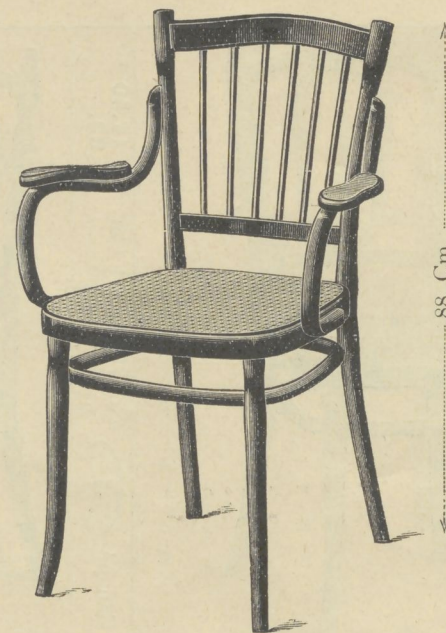

GEBROEDERS THONET

88 Cm.

Stoel Nr. 148  41 x 40 Cm. Gl. 5.75

88 Cm.

Canapé Nr. 2148  111 Cm. Gl. 20.-

88 Cm.

Fauteuil Nr. 1148  43 x 45 Cm. Gl. 9.25

90 Cm.

Stoel Nr. 301		} 39 x 39 Cm. {	Gl. 8.50
" " 301 a			" 9.-
" " 301 b			" 8.25
" " 301 c			" 7.75

94 Cm.

Canapé Nr. 2301		} 111 Cm. {	Gl. 29.-
" " 2301 a			" 32.-
" " 2301 b			" 28.-
" " 2301 c			" 26.-

94 Cm.

Fauteuil Nr. 1301		} 45 x 45 Cm. {	Gl. 13.50
" " 1301 a			" 14.50
" " 1301 b			" 13.-
" " 1301 c			" 12.50