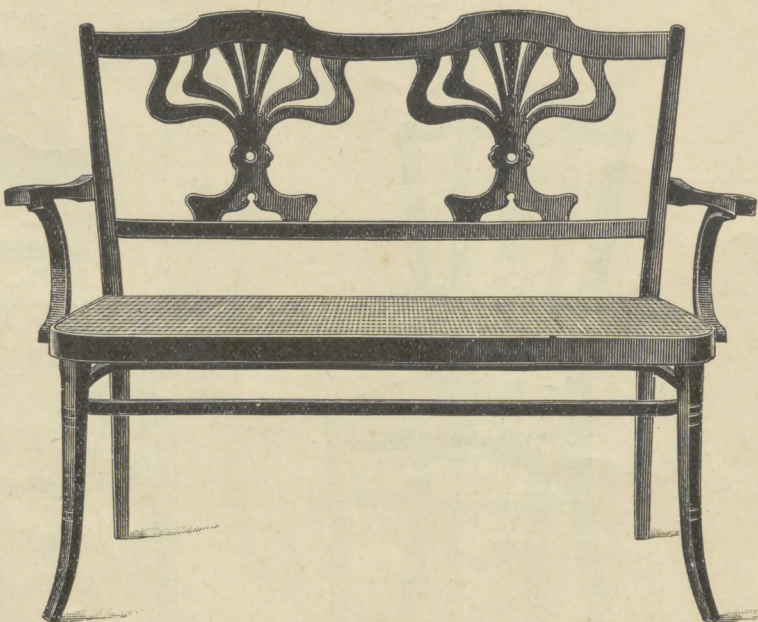

GEBROEDERS THONET

88 Cm.

Stoel Nr. 148  41 x 40 Cm. Gl. 5.75

88 Cm.

Canapé Nr. 2148  111 Cm. Gl. 20.-

88 Cm.

Fauteuil Nr. 1148  43 x 45 Cm. Gl. 9.25

90 Cm.

Stoel Nr. 301		} 39 x 39 Cm. {	Gl. 8.50
" " 301 a			" 9.-
" " 301 b			" 8.25
" " 301 c			" 7.75

94 Cm.

Canapé Nr. 2301		} 111 Cm. {	Gl. 29.-
" " 2301 a			" 32.-
" " 2301 b			" 28.-
" " 2301 c			" 26.-

94 Cm.