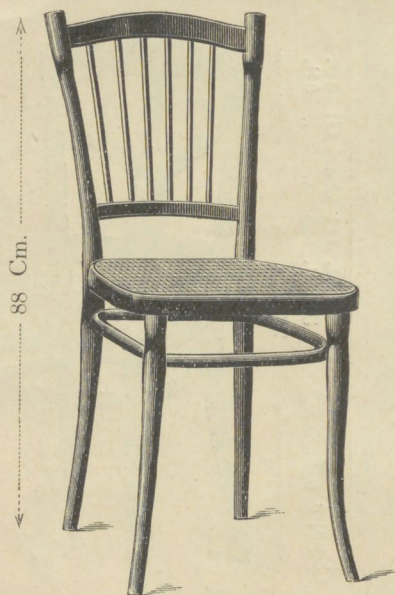

GEBROEDERS THONET

88 Cm.

Stoel Nr. 148  41 x 40 Cm. Gl. 5.75

88 Cm.

Canapé Nr. 2148  111 Cm. Gl. 20.-

88 Cm.

Fauteuil Nr. 1148  43 x 45 Cm. Gl. 9.25

90 Cm.

Stoel Nr. 301		} 39 x 39 Cm. {	Gl. 8.50
" " 301 a			" 9.-
" " 301 b			" 8.25
" " 301 c			" 7.75

94 Cm.

Canapé Nr. 2301		} 111 Cm. {	Gl. 29.-
" " 2301 a			" 32.-
" " 2301 b			" 28.-
" " 2301 c			" 26.-

94 Cm.