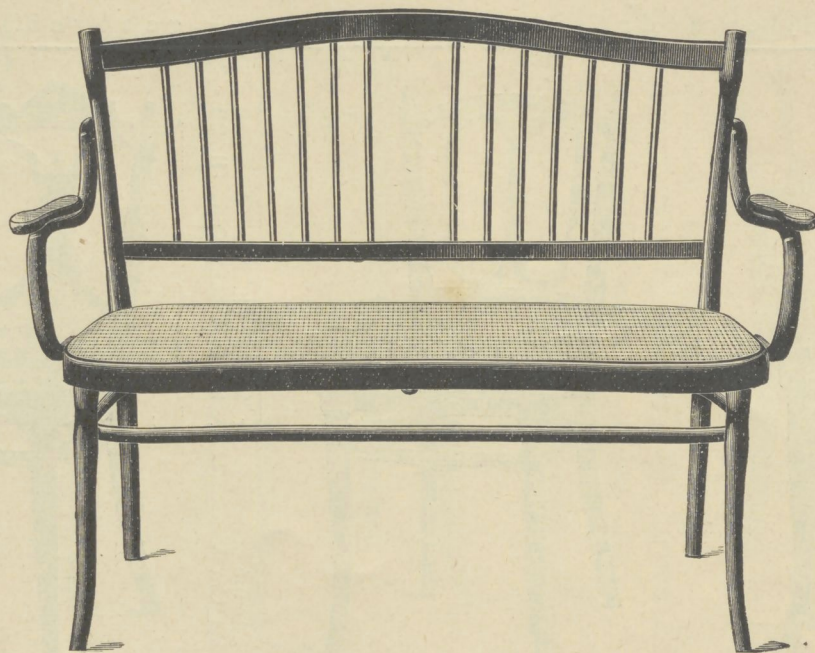

GEBROEDERS THONET

88 Cm.

Stoel Nr. 148  41 x 40 Cm. Gl. 5.75

88 Cm.

Canapé Nr. 2148  111 Cm. Gl. 20.-

88 Cm.

Fauteuil Nr. 1148  43 x 45 Cm. Gl. 9.25

90 Cm.

Stoel Nr. 301		} 39 x 39 Cm. {	Gl. 8.50
" " 301 a			" 9.-
" " 301 b			" 8.25
" " 301 c			" 7.75

94 Cm.

Canapé Nr. 2301		} 111 Cm. {	Gl. 29.-
" " 2301 a			" 32.-
" " 2301 b			" 28.-
" " 2301 c			" 26.-

94 Cm.