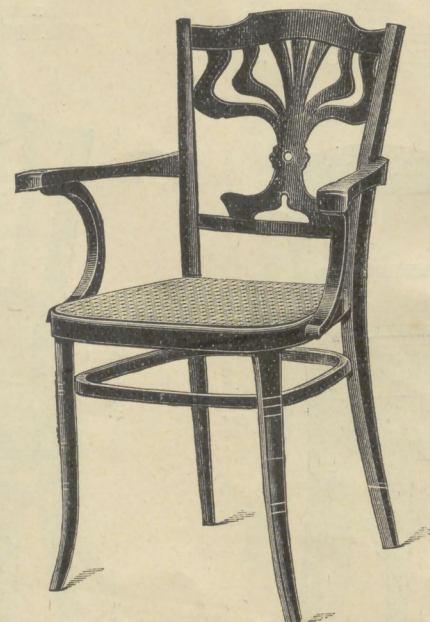

GEBROEDERS THONET

88 Cm.

Stoel Nr. 148  41 x 40 Cm. Gl. 5.75

88 Cm.

Canapé Nr. 2148  111 Cm. Gl. 20.-

88 Cm.

Fauteuil Nr. 1148  43 x 45 Cm. Gl. 9.25

90 Cm.

Stoel Nr. 301		} 39 x 39 Cm. {	Gl. 8.50
" " 301 a			" 9.-
" " 301 b			" 8.25
" " 301 c			" 7.75

94 Cm.

Canapé Nr. 2301		} 111 Cm. {	Gl. 29.-
" " 2301 a			" 32.-
" " 2301 b			" 28.-
" " 2301 c			" 26.-

94 Cm.