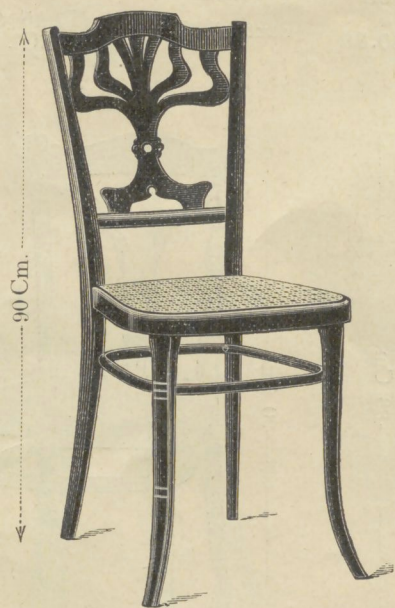

GEBROEDERS THONET

88 Cm.

Stoel Nr. 148  41 x 40 Cm. Gl. 5.75

88 Cm.

Canapé Nr. 2148  111 Cm. Gl. 20.-

88 Cm.

Fauteuil Nr. 1148  43 x 45 Cm. Gl. 9.25

90 Cm.

Stoel Nr. 301		} 39 x 39 Cm. {	Gl. 8.50
" " 301 a			" 9.-
" " 301 b			" 8.25
" " 301 c			" 7.75

94 Cm.

Canapé Nr. 2301		} 111 Cm. {	Gl. 29.-
" " 2301 a			" 32.-
" " 2301 b			" 28.-
" " 2301 c			" 26.-

94 Cm.

Fauteuil Nr. 1301		} 45 x 45 Cm. {	Gl. 13.50
" " 1301 a			" 14.50
" " 1301 b			" 13.-
" " 1301 c			" 12.50