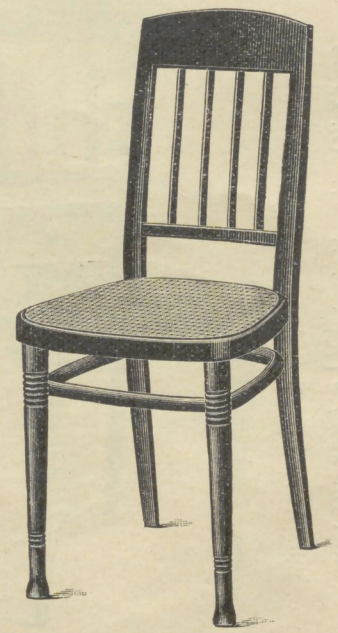

Stoel Nr. 361  41 x 41 Cm. Gl. 9.—
Stoel Nr. 361 a, grof gevlochten om te stoffeeren Gl. 8.75

Canapé Nr. 2361  111 x 46 Cm. Gl. 32.—
Canapé Nr. 2361 a, grof gevlochten om te stoffeeren Gl. 31.—

Fauteuil Nr. 1361  46 x 48 Cm. Gl. 14.—
Fauteuil Nr. 1361 a, grof gevlochten om te stoffeeren Gl. 13.50

Stoel Nr. 362 met koperen rugsporten  41 x 41 Cm. Gl. 11.— met koperen voet, netto
Fauteuil Nr. 1362  46 x 48 Cm. Gl. 16.50 prysverhooging
Canapé Nr. 2362  111 Cm. Gl. 37.— Gl. 2.—

Fauteuil Nr. 1511  53 x 46 Cm. met houten zitting normaal Gl. 19.—
Fauteuil Nr. 1511 a, fijn gevlochten Gl. 20.—

Canapé Nr. 2511 met houten zitting normaal Gl. 38.—
Canapé Nr. 2511 a, fijn gevlochten Gl. 41.—

Stoel Nr. 511  42 x 42 Cm. met houten zitting normaal Gl. 13.—
Nr. 511 a, fijn gevlochten Gl. 14.—

Stoel Nr. 366  40 x 41 Cm. Gl. 8.50