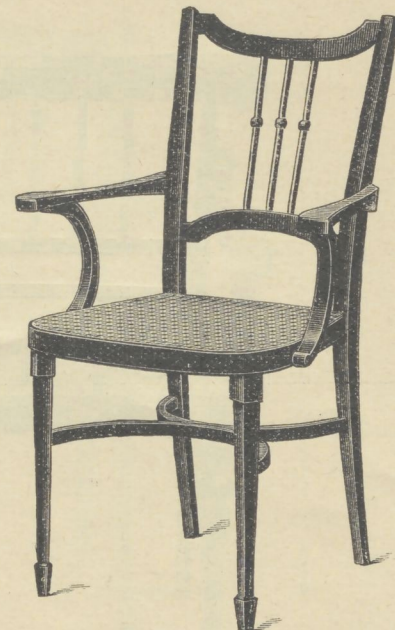

Stoel Nr. 361  41 x 41 Cm. Gl. 9.—
Stoel Nr. 361 a, grof gevlochten om te stoffeeren Gl. 8.75

Canapé Nr. 2361  111 x 46 Cm. Gl. 32.—
Canapé Nr. 2361 a, grof gevlochten om te stoffeeren Gl. 31.—

Fauteuil Nr. 1361  46 x 48 Cm. Gl. 14.—
Fauteuil Nr. 1361 a, grof gevlochten om te stoffeeren Gl. 13.50

Stoel Nr. 362 met koperen rugsporten  41 x 41 Cm. Gl. 11.— met koperen voet, netto
Fauteuil Nr. 1362  46 x 48 Cm. Gl. 16.50 prysverhooging
Canapé Nr. 2362  111 Cm. Gl. 37.— Gl. 2.—

Fauteuil Nr. 1511  53 x 46 Cm. met houten zitting normaal Gl. 19.—
Fauteuil Nr. 1511 a, fijn gevlochten Gl. 20.—

Canapé Nr. 2511 met houten zitting normaal Gl. 38.—
Canapé Nr. 2511 a, fijn gevlochten Gl. 41.—

Stoel Nr. 511  42 x 42 Cm. met houten zitting normaal Gl. 13.—
Nr. 511 a, fijn gevlochten Gl. 14.—

Stoel Nr. 366  40 x 41 Cm. Gl. 8.50