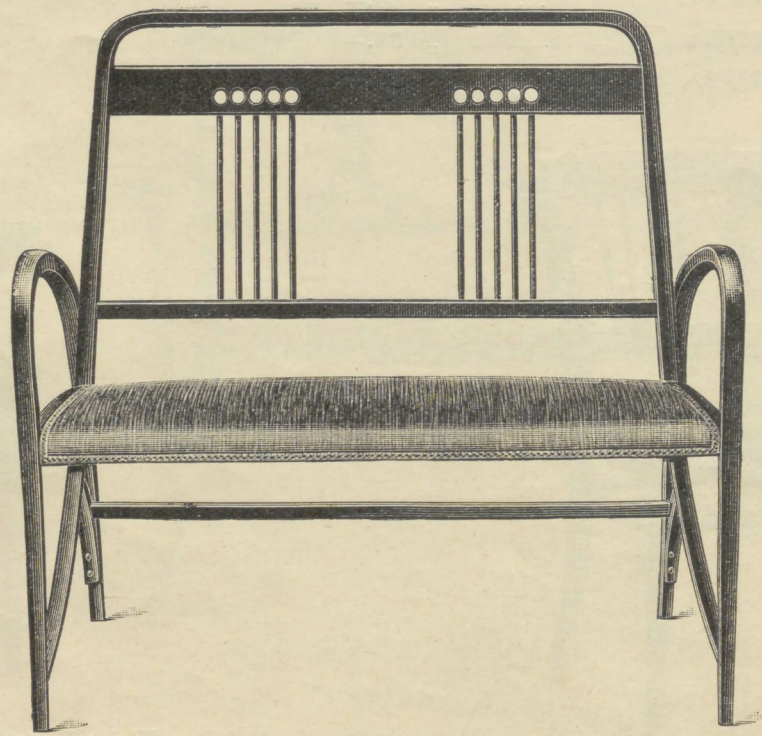

Stoel Nr. 361  41 x 41 Cm. Gl. 9.—
Stoel Nr. 361 a, grof gevlochten om te stoffeeren Gl. 8.75

Canapé Nr. 2361  111 x 46 Cm. Gl. 32.—
Canapé Nr. 2361 a, grof gevlochten om te stoffeeren Gl. 31.—

Fauteuil Nr. 1361  46 x 48 Cm. Gl. 14.—
Fauteuil Nr. 1361 a, grof gevlochten om te stoffeeren Gl. 13.50

Stoel Nr. 362 met koperen rugsporten  41 x 41 Cm. Gl. 11.— met koperen voet, netto
Fauteuil Nr. 1362  46 x 48 Cm. Gl. 16.50 prysverhooging
Canapé Nr. 2362  111 Cm. Gl. 37.— Gl. 2.—

Fauteuil Nr. 1511  53 x 46 Cm. met houten zitting normaal Gl. 19.—
Fauteuil Nr. 1511 a, fijn gevlochten Gl. 20.—