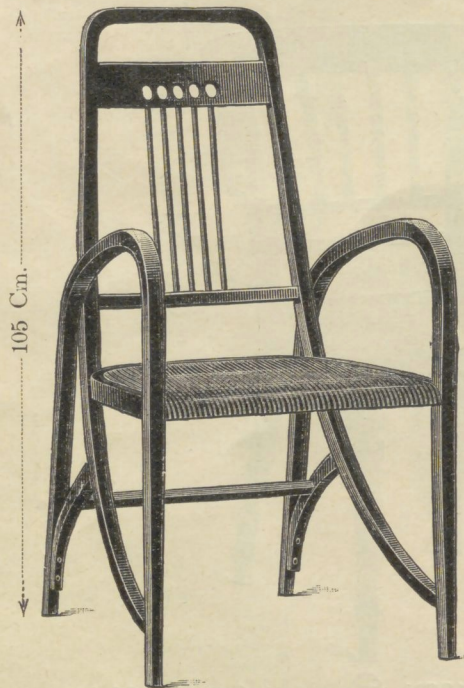

Stoel Nr. 361  41 x 41 Cm. Gl. 9.—
Stoel Nr. 361 a, grof gevlochten om te stoffeeren Gl. 8.75

Canapé Nr. 2361  111 x 46 Cm. Gl. 32.—
Canapé Nr. 2361 a, grof gevlochten om te stoffeeren Gl. 31.—

Fauteuil Nr. 1361  46 x 48 Cm. Gl. 14.—
Fauteuil Nr. 1361 a, grof gevlochten om te stoffeeren Gl. 13.50

Stoel Nr. 362 met koperen rugsporten  41 x 41 Cm. Gl. 11.— met koperen voet, netto
Fauteuil Nr. 1362  46 x 48 Cm. Gl. 16.50 prysverhooging
Canapé Nr. 2362  111 Cm. Gl. 37.— Gl. 2.—

Fauteuil Nr. 1511  53 x 46 Cm. met houten zitting normaal Gl. 19.—
Fauteuil Nr. 1511 a, fijn gevlochten Gl. 20.—

Canapé Nr. 2511 met houten zitting normaal Gl. 38.—
Canapé Nr. 2511 a, fijn gevlochten Gl. 41.—

Stoel Nr. 511  42 x 42 Cm. met houten zitting normaal Gl. 13.—
Nr. 511 a, fijn gevlochten Gl. 14.—

Stoel Nr. 366  40 x 41 Cm. Gl. 8.50