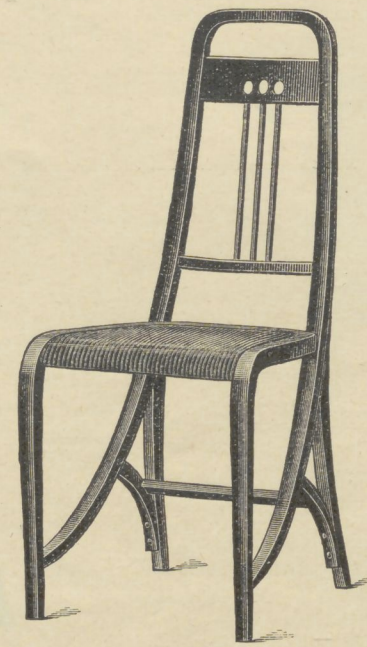

Stoel Nr. 361  41 x 41 Cm. Gl. 9.—
Stoel Nr. 361 a, grof gevlochten om te stoffeeren Gl. 8.75

Canapé Nr. 2361  111 x 46 Cm. Gl. 32.—
Canapé Nr. 2361 a, grof gevlochten om te stoffeeren Gl. 31.—

Fauteuil Nr. 1361  46 x 48 Cm. Gl. 14.—
Fauteuil Nr. 1361 a, grof gevlochten om te stoffeeren Gl. 13.50

Stoel Nr. 362 met koperen rugsporten  41 x 41 Cm. Gl. 11.— met koperen voet, netto
Fauteuil Nr. 1362  46 x 48 Cm. Gl. 16.50 prysverhooging
Canapé Nr. 2362  111 Cm. Gl. 37.— Gl. 2.—

Fauteuil Nr. 1511  53 x 46 Cm. met houten zitting normaal Gl. 19.—
Fauteuil Nr. 1511 a, fijn gevlochten Gl. 20.—

Canapé Nr. 2511 met houten zitting normaal Gl. 38.—
Canapé Nr. 2511 a, fijn gevlochten Gl. 41.—

Stoel Nr. 511  42 x 42 Cm. met houten zitting normaal Gl. 13.—
Nr. 511 a, fijn gevlochten Gl. 14.—

Stoel Nr. 366  40 x 41 Cm. Gl. 8.50