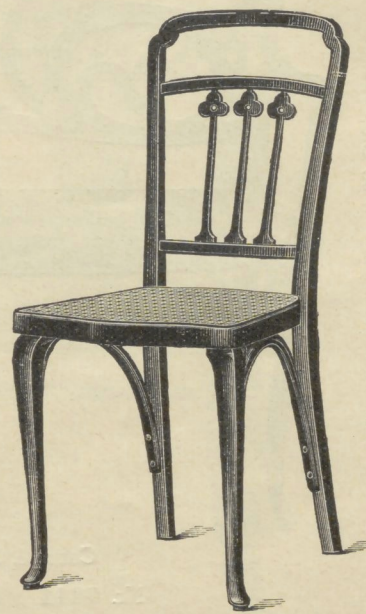

Stoel Nr. 204  41 x 40 Cm.
Gl. 7.50
gebronsd + 5% Gl. 7.85

Fauteuil Nr. 1204  45 x 43 Cm.
Gl. 12.50
gebronsd + 5% Gl. 13.15

Stoel Nr. 316 om te stoffeeren
 45 x 45 Cm. Gl. 15.50

Stoel Nr. 307  41 x 41 Cm.
Gl. 12.—

Canapé Nr. 2204  111 Cm. Gl. 26.—, gebronsd Gl. 27.50

Stoel Nr. 401  45 x 45 Cm.
met hol gebogen rug Gl. 13.75

Stoel Nr. 456  43 x 41 Cm.
Gl. 12.50

Stoel Nr. 308  40 x 40 Cm.
Gl. 10.—

Stoel Nr. 471  43 x 41 Cm.
Gl. 9.75
Nr. 471a, fijn gevlochten Gl. 10.75

Stoel Nr. 493  41 x 41 Cm.
Gl. 9.—