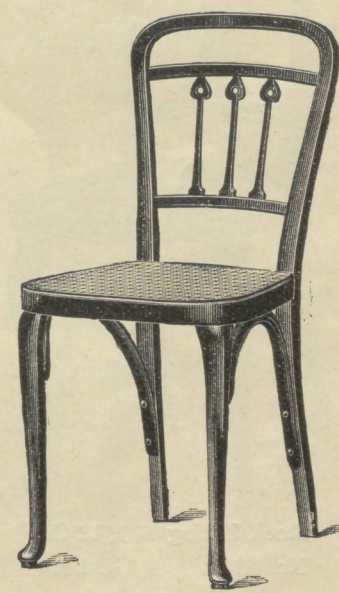

Stoel Nr. 204  41 x 40 Cm.
Gl. 7.50
gebronsd + 5% Gl. 7.85

Fauteuil Nr. 1204  45 x 43 Cm.
Gl. 12.50
gebronsd + 5% Gl. 13.15

Stoel Nr. 316 om te stoffeeren
 45 x 45 Cm. Gl. 15.50

Stoel Nr. 307  41 x 41 Cm.
Gl. 12.—

Canapé Nr. 2204  111 Cm. Gl. 26.—, gebronsd Gl. 27.50

Stoel Nr. 401  45 x 45 Cm.
met hol gebogen rug Gl. 13.75

Stoel Nr. 456  43 x 41 Cm.
Gl. 12.50

Stoel Nr. 308  40 x 40 Cm.
Gl. 10.—

Stoel Nr. 471  43 x 41 Cm.
Gl. 9.75
Nr. 471a, fijn gevlochten Gl. 10.75

Stoel Nr. 493  41 x 41 Cm.
Gl. 9.—