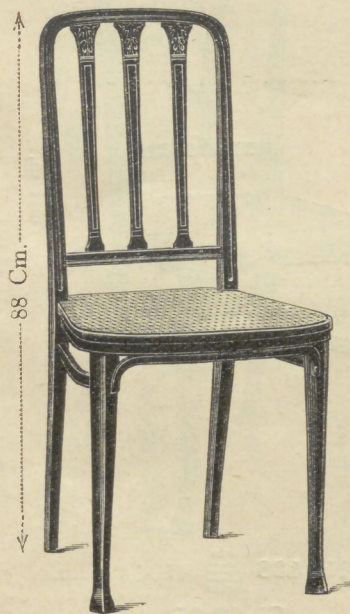

Stoel Nr. 204  41 x 40 Cm.
Gl. 7.50
gebronsd + 5% Gl. 7.85

Fauteuil Nr. 1204  45 x 43 Cm.
Gl. 12.50
gebronsd + 5% Gl. 13.15

Stoel Nr. 316 om te stoffeeren
 45 x 45 Cm. Gl. 15.50

Stoel Nr. 307  41 x 41 Cm.
Gl. 12.—

Canapé Nr. 2204  111 Cm. Gl. 26.—, gebronsd Gl. 27.50

Stoel Nr. 401  45 x 45 Cm.
met hol gebogen rug Gl. 13.75

Stoel Nr. 456  43 x 41 Cm.
Gl. 12.50

Stoel Nr. 308  40 x 40 Cm.
Gl. 10.—

Stoel Nr. 471  43 x 41 Cm.
Gl. 9.75
Nr. 471a, fijn gevlochten Gl. 10.75

Stoel Nr. 493  41 x 41 Cm.
Gl. 9.—