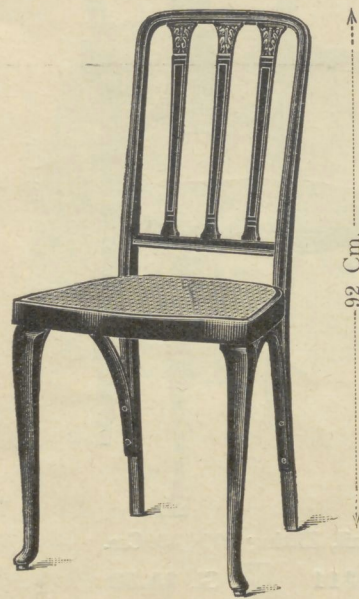

Stoel Nr. 204  41 x 40 Cm.
Gl. 7.50
gebronsd + 5% Gl. 7.85

Fauteuil Nr. 1204  45 x 43 Cm.
Gl. 12.50
gebronsd + 5% Gl. 13.15

Stoel Nr. 316 om te stoffeeren
 45 x 45 Cm. Gl. 15.50

Stoel Nr. 307  41 x 41 Cm.
Gl. 12.—

Canapé Nr. 2204  111 Cm. Gl. 26.—, gebronsd Gl. 27.50

Stoel Nr. 401  45 x 45 Cm.
met hol gebogen rug Gl. 13.75

Stoel Nr. 456  43 x 41 Cm.
Gl. 12.50

Stoel Nr. 308  40 x 40 Cm.
Gl. 10.—

Stoel Nr. 471  43 x 41 Cm.
Gl. 9.75
Nr. 471a, fijn gevlochten Gl. 10.75

Stoel Nr. 493  41 x 41 Cm.
Gl. 9.—