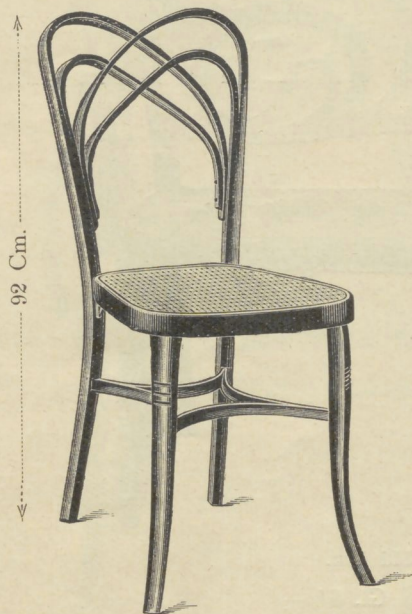

Stoel Nr. 204  41 x 40 Cm.
Gl. 7.50
gebronsd + 5% Gl. 7.85

Fauteuil Nr. 1204  45 x 43 Cm.
Gl. 12.50
gebronsd + 5% Gl. 13.15

Stoel Nr. 316 om te stoffeeren
 45 x 45 Cm. Gl. 15.50

Stoel Nr. 307  41 x 41 Cm.
Gl. 12.—

Canapé Nr. 2204  111 Cm. Gl. 26.—, gebronsd Gl. 27.50

Stoel Nr. 401  45 x 45 Cm.
met hol gebogen rug Gl. 13.75

Stoel Nr. 456  43 x 41 Cm.
Gl. 12.50

Stoel Nr. 308  40 x 40 Cm.
Gl. 10.—

Stoel Nr. 471  43 x 41 Cm.
Gl. 9.75
Nr. 471a, fijn gevlochten Gl. 10.75

Stoel Nr. 493  41 x 41 Cm.
Gl. 9.—