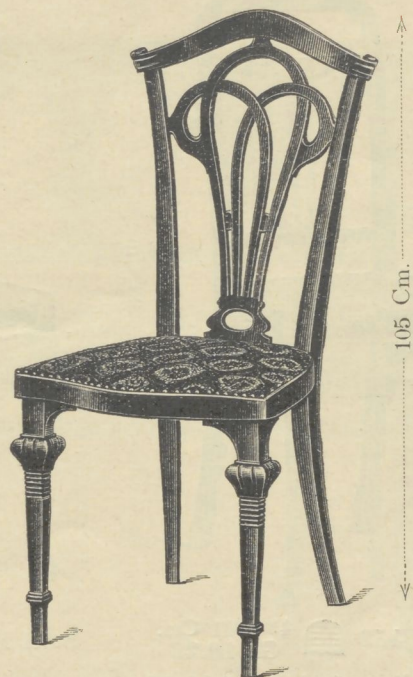

Stoel Nr. 204  41 x 40 Cm.
Gl. 7.50
gebronsd + 5% Gl. 7.85

Fauteuil Nr. 1204  45 x 43 Cm.
Gl. 12.50
gebronsd + 5% Gl. 13.15

Stoel Nr. 316 om te stoffeeren
 45 x 45 Cm. Gl. 15.50

Stoel Nr. 307  41 x 41 Cm.
Gl. 12.—

Canapé Nr. 2204  111 Cm. Gl. 26.—, gebronsd Gl. 27.50

Stoel Nr. 401  45 x 45 Cm.
met hol gebogen rug Gl. 13.75

Stoel Nr. 456  43 x 41 Cm.
Gl. 12.50

Stoel Nr. 308  40 x 40 Cm.
Gl. 10.—

Stoel Nr. 471  43 x 41 Cm.
Gl. 9.75
Nr. 471a, fijn gevlochten Gl. 10.75

Stoel Nr. 493  41 x 41 Cm.
Gl. 9.—