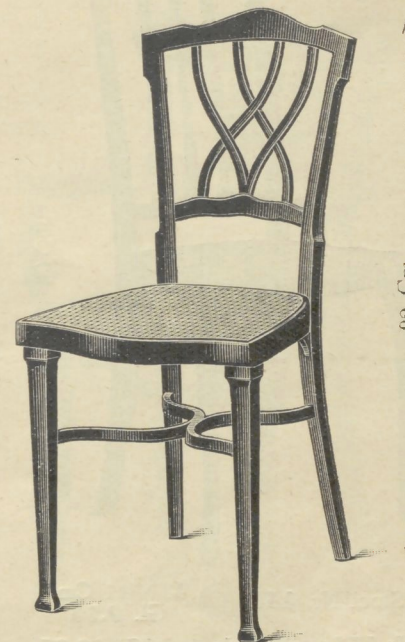

Stoel Nr. 204  41 x 40 Cm.
Gl. 7.50
gebronsd + 5% Gl. 7.85

Fauteuil Nr. 1204  45 x 43 Cm.
Gl. 12.50
gebronsd + 5% Gl. 13.15

Stoel Nr. 316 om te stoffeeren
 45 x 45 Cm. Gl. 15.50

Stoel Nr. 307  41 x 41 Cm.
Gl. 12.—

Canapé Nr. 2204  111 Cm. Gl. 26.—, gebronsd Gl. 27.50

Stoel Nr. 401  45 x 45 Cm.
met hol gebogen rug Gl. 13.75

Stoel Nr. 456  43 x 41 Cm.
Gl. 12.50

Stoel Nr. 308  40 x 40 Cm.
Gl. 10.—

Stoel Nr. 471  43 x 41 Cm.
Gl. 9.75
Nr. 471a, fijn gevlochten Gl. 10.75

Stoel Nr. 493  41 x 41 Cm.
Gl. 9.—