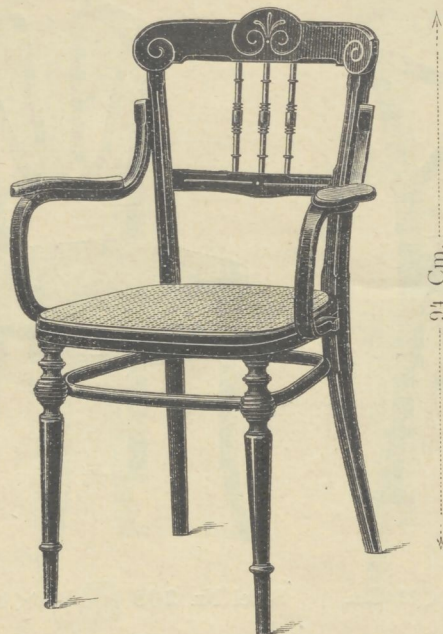

Stoel Nr. 204  41 x 40 Cm.
Gl. 7.50
gebronsd + 5% Gl. 7.85

Fauteuil Nr. 1204  45 x 43 Cm.
Gl. 12.50
gebronsd + 5% Gl. 13.15

Stoel Nr. 316 om te stoffeeren
 45 x 45 Cm. Gl. 15.50

Stoel Nr. 307  41 x 41 Cm.
Gl. 12.—

Canapé Nr. 2204  111 Cm. Gl. 26.—, gebronsd Gl. 27.50

Stoel Nr. 401  45 x 45 Cm.
met hol gebogen rug Gl. 13.75

Stoel Nr. 456  43 x 41 Cm.
Gl. 12.50

Stoel Nr. 308  40 x 40 Cm.
Gl. 10.—

Stoel Nr. 471  43 x 41 Cm.
Gl. 9.75
Nr. 471a, fijn gevlochten Gl. 10.75

Stoel Nr. 493  41 x 41 Cm.
Gl. 9.—