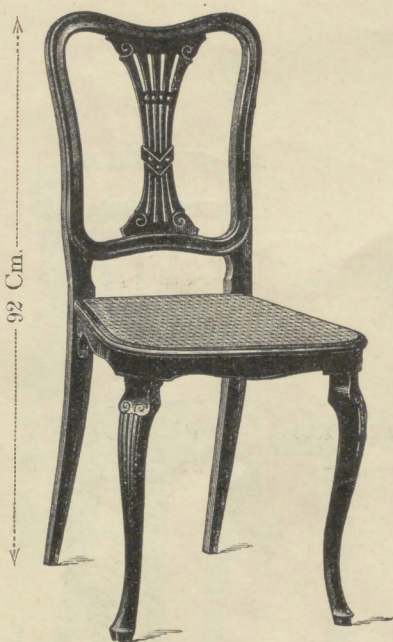

GEBROEDERS THONET

93 Cm.

Stoel Nr. 451  43 x 41 Cm.
Gl. 9.75
Nr. 451a, fijn gevlochten Gl. 10.75

93 Cm.

Stoel Nr. 452  43 x 41 Cm.
Gl. 10.25
Nr. 452a, fijn gevlochten Gl. 11.25

90 Cm.

Stoel Nr. 481  41 x 41 Cm.
Gl. 10.-

92 Cm.

Stoel Nr. 268  40 x 40 Cm.
Gl. 8.50

92 Cm.

Stoel Nr. 270  40 x 40 Cm.
Gl. 8.-

92 Cm.

Stoel, Zitting 43 x 42 Cm.
Nr. 311  Gl. 15.-
" 311a  " 13.25
" 311b  " 12.75

98 Cm.

Canapé, Zitting 111 Cm.
Nr. 2311  Gl. 54.-
" 2311a  " 46.-
" 2311b  " 44.-