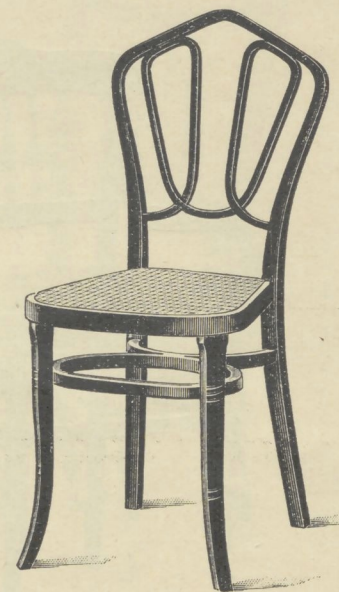

GEBROEDERS THONET

93 Cm.

Stoel Nr. 451  43 x 41 Cm.
Gl. 9.75
Nr. 451a, fijn gevlochten Gl. 10.75

93 Cm.

Stoel Nr. 452  43 x 41 Cm.
Gl. 10.25
Nr. 452a, fijn gevlochten Gl. 11.25

90 Cm.

Stoel Nr. 481  41 x 41 Cm.
Gl. 10.-

92 Cm.

Stoel Nr. 268  40 x 40 Cm.
Gl. 8.50

92 Cm.

Stoel Nr. 270  40 x 40 Cm.
Gl. 8.-

92 Cm.

Stoel, Zitting 43 x 42 Cm.
Nr. 311  Gl. 15.-
" 311a  " 13.25
" 311b  " 12.75

98 Cm.

Canapé, Zitting 111 Cm.
Nr. 2311  Gl. 54.-
" 2311a  " 46.-
" 2311b  " 44.-

98 Cm.

Fauteuil, Zitting 50 x 49 Cm.
Nr. 1311  Gl. 24.50
" 1311a  " 22.50
" 1311b  " 21.50

92 Cm.

Stoel Nr. 438  41 x 42 Cm.
Gl. 10.75