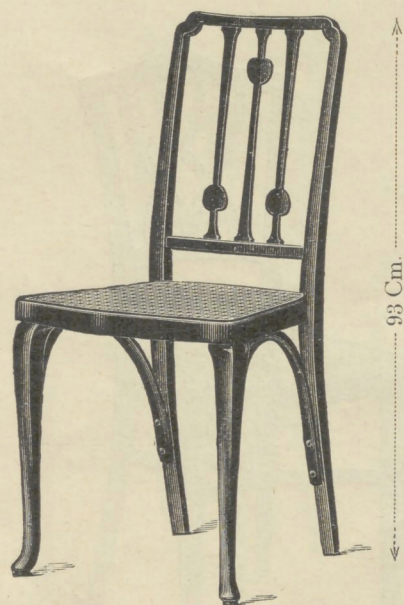

GEBROEDERS THONET

93 Cm.

Stoel Nr. 451  43 x 41 Cm.
Gl. 9.75
Nr. 451a, fijn gevlochten Gl. 10.75

93 Cm.

Stoel Nr. 452  43 x 41 Cm.
Gl. 10.25
Nr. 452a, fijn gevlochten Gl. 11.25

90 Cm.

Stoel Nr. 481  41 x 41 Cm.
Gl. 10.-

92 Cm.

Stoel Nr. 268  40 x 40 Cm.
Gl. 8.50

92 Cm.

Stoel Nr. 270  40 x 40 Cm.
Gl. 8.-

92 Cm.

Stoel, Zitting 43 x 42 Cm.
Nr. 311  Gl. 15.-
" 311a  " 13.25
" 311b  " 12.75

98 Cm.

Canapé, Zitting 111 Cm.
Nr. 2311  Gl. 54.-
" 2311a  " 46.-
" 2311b  " 44.-

98 Cm.

Fauteuil, Zitting 50 x 49 Cm.
Nr. 1311  Gl. 24.50
" 1311a  " 22.50
" 1311b  " 21.50

92 Cm.

Stoel Nr. 438  41 x 42 Cm.
Gl. 10.75