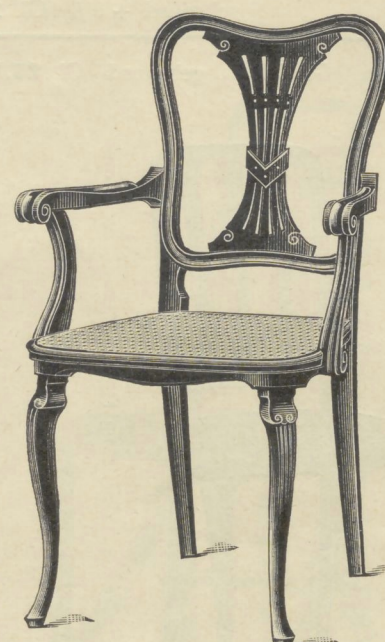

92 Cm.

Stoel Nr. 268  40 x 40 Cm.
Gl. 8.50

92 Cm.

Stoel Nr. 270  40 x 40 Cm.
Gl. 8.-

92 Cm.

Stoel, Zitting 43 x 42 Cm.
Nr. 311  Gl. 15.-
" 311a  " 13.25
" 311b  " 12.75

98 Cm.

Canapé, Zitting 111 Cm.
Nr. 2311  Gl. 54.-
" 2311a  " 46.-
" 2311b  " 44.-

98 Cm.

Fauteuil, Zitting 50 x 49 Cm.
Nr. 1311  Gl. 24.50
" 1311a  " 22.50
" 1311b  " 21.50

92 Cm.

Stoel Nr. 438  41 x 42 Cm.
Gl. 10.75