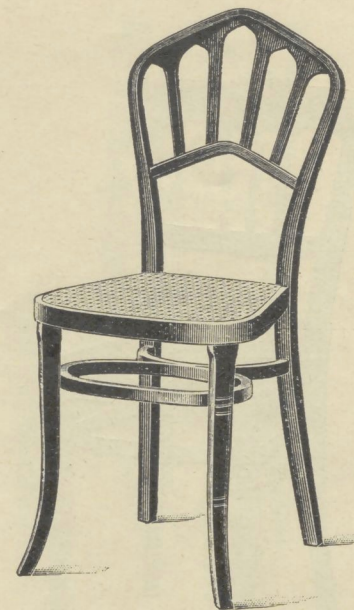

GEBROEDERS THONET

93 Cm.

Stoel Nr. 451  43 x 41 Cm.
Gl. 9.75
Nr. 451a, fijn gevlochten Gl. 10.75

93 Cm.

Stoel Nr. 452  43 x 41 Cm.
Gl. 10.25
Nr. 452a, fijn gevlochten Gl. 11.25

90 Cm.

Stoel Nr. 481  41 x 41 Cm.
Gl. 10.-

92 Cm.

Stoel Nr. 268  40 x 40 Cm.
Gl. 8.50

92 Cm.

Stoel Nr. 270  40 x 40 Cm.
Gl. 8.-

92 Cm.

Stoel, Zitting 43 x 42 Cm.
Nr. 311  Gl. 15.-
" 311a  " 13.25
" 311b  " 12.75

98 Cm.

Canapé, Zitting 111 Cm.
Nr. 2311  Gl. 54.-
" 2311a  " 46.-
" 2311b  " 44.-

98 Cm.

Fauteuil, Zitting 50 x 49 Cm.
Nr. 1311  Gl. 24.50
" 1311a  " 22.50
" 1311b  " 21.50

92 Cm.

Stoel Nr. 438  41 x 42 Cm.
Gl. 10.75