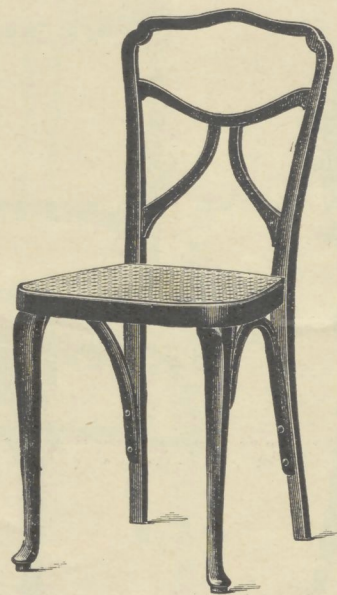

GEBROEDERS THONET

93 Cm.

Stoel Nr. 451  43 x 41 Cm.
Gl. 9.75
Nr. 451a, fijn gevlochten Gl. 10.75

93 Cm.

Stoel Nr. 452  43 x 41 Cm.
Gl. 10.25
Nr. 452a, fijn gevlochten Gl. 11.25

90 Cm.

Stoel Nr. 481  41 x 41 Cm.
Gl. 10.-

92 Cm.

Stoel Nr. 268  40 x 40 Cm.
Gl. 8.50

92 Cm.

Stoel Nr. 270  40 x 40 Cm.
Gl. 8.-

92 Cm.

Stoel, Zitting 43 x 42 Cm.
Nr. 311  Gl. 15.-
" 311a  " 13.25
" 311b  " 12.75

98 Cm.

Canapé, Zitting 111 Cm.
Nr. 2311  Gl. 54.-
" 2311a  " 46.-
" 2311b  " 44.-

98 Cm.

Fauteuil, Zitting 50 x 49 Cm.
Nr. 1311  Gl. 24.50
" 1311a  " 22.50
" 1311b  " 21.50

92 Cm.

Stoel Nr. 438  41 x 42 Cm.
Gl. 10.75