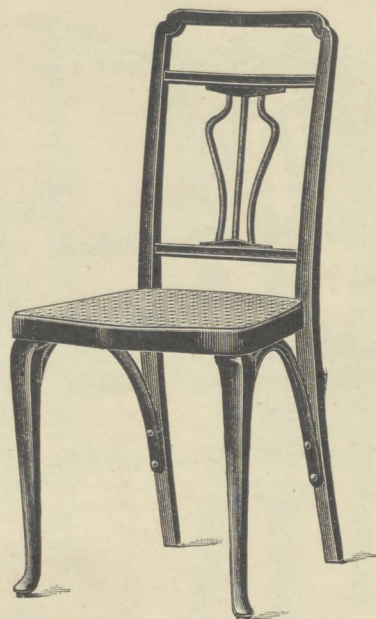

GEBROEDERS THONET

93 Cm.

Stoel Nr. 451  43 x 41 Cm.
Gl. 9.75
Nr. 451a, fijn gevlochten Gl. 10.75

93 Cm.

Stoel Nr. 452  43 x 41 Cm.
Gl. 10.25
Nr. 452a, fijn gevlochten Gl. 11.25

90 Cm.

Stoel Nr. 481  41 x 41 Cm.
Gl. 10.-

92 Cm.

Stoel Nr. 268  40 x 40 Cm.
Gl. 8.50

92 Cm.

Stoel Nr. 270  40 x 40 Cm.
Gl. 8.-

92 Cm.

Stoel, Zitting 43 x 42 Cm.
Nr. 311  Gl. 15.-
" 311a  " 13.25
" 311b  " 12.75

98 Cm.

Canapé, Zitting 111 Cm.
Nr. 2311  Gl. 54.-
" 2311a  " 46.-
" 2311b  " 44.-

98 Cm.

Fauteuil, Zitting 50 x 49 Cm.
Nr. 1311  Gl. 24.50
" 1311a  " 22.50
" 1311b  " 21.50

92 Cm.

Stoel Nr. 438  41 x 42 Cm.
Gl. 10.75