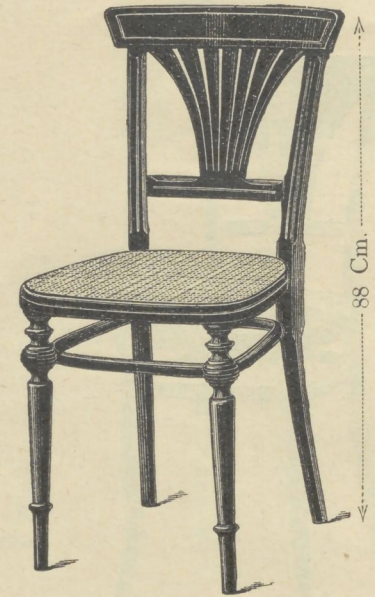

Stoel Nr. 221e, compleet gebronsd Gl. 9.—

Afbeelding van de modern (secessionistisch) gegraveerde, als ook van de modern gebronsde houten zitting (Waaierzitting).

Canapé
 Profiel eenkleurig gegroefd, voorpooten gedraaid
 111 Cm Nr. 2222 Gl. 26.75
 135 " " 3222 " 30.25
 hierby behoorende:
 Fauteuil Nr. 1222, Profiel eenkleurig gegroefd,
 Voorpooten gedraaid 45 x 43 Cm. Gl. 12.75

Stoel Nr. 222, Profiel eenkleurig gegroefd,
 Voorpooten gedraaid 41 x 40 Cm. Gl. 7.75

Stoel Nr. 221b 40 x 40 Cm.
 gegraveerd (modern à la Sécession)
 Gl. 7.75
 gebronsd (modern à la Sécession)
 Gl. 8.—
 alleen de leuning modern
 gegraveerd Gl. 6.50
 alleen de leuning modern gebronsd
 Gl. 6.60