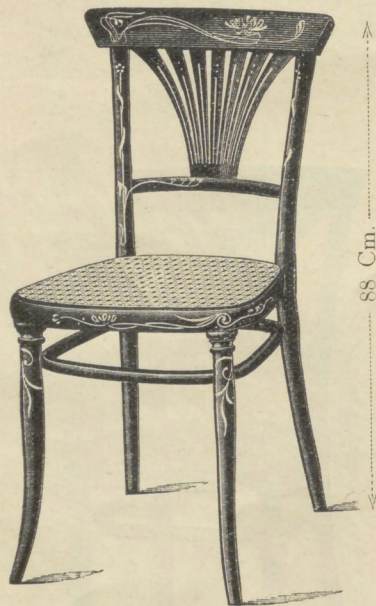

Stoel Nr. 221e, compleet gebronsd Gl. 9.—

Afbeelding van de modern (secessionistisch) gegraveerde, als ook van de modern gebronsde houten zitting (Waaierzitting).

Canapé
 Profiel eenkleurig gegroefd, voorpooten gedraaid
 111 Cm Nr. 2222 Gl. 26.75
 135 " " 3222 " 30.25
 hierby behoorende:
 Fauteuil Nr. 1222, Profiel eenkleurig gegroefd,
 Voorpooten gedraaid 45 x 43 Cm. Gl. 12.75

Stoel Nr. 222, Profiel eenkleurig gegroefd,
 Voorpooten gedraaid 41 x 40 Cm. Gl. 7.75

Stoel Nr. 221b 40 x 40 Cm.
 gegraveerd (modern à la Sécession)
 Gl. 7.75
 gebronsd (modern à la Sécession)
 Gl. 8.—
 alleen de leuning modern
 gegraveerd Gl. 6.50
 alleen de leuning modern gebronsd
 Gl. 6.60