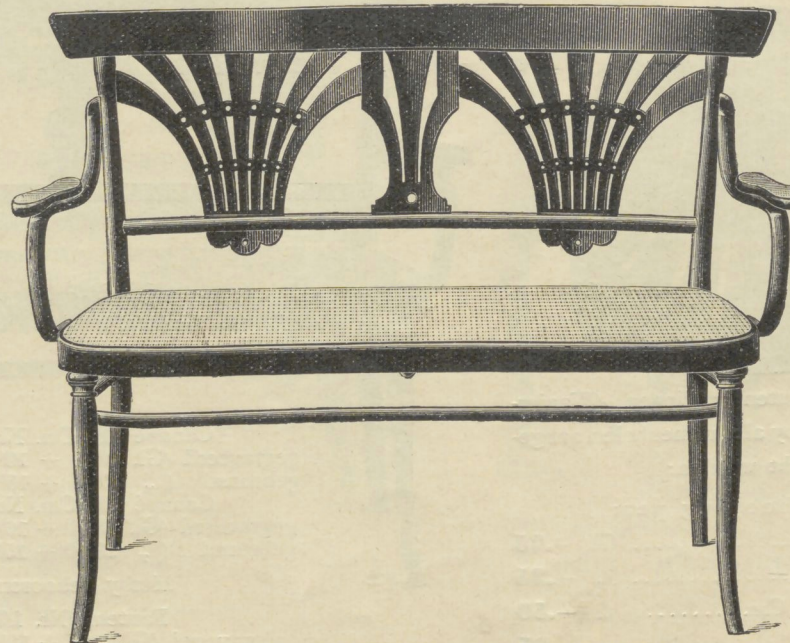

Canapé Nr. 2293 111 Cm. Gl. 21.50