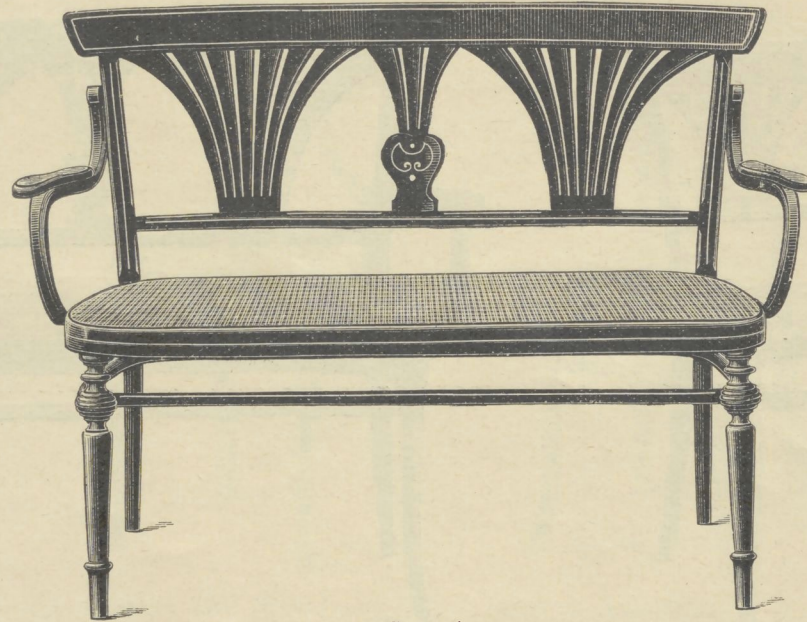

Stoel Nr. 221e, compleet gebronsd Gl. 9.—

Afbeelding van de modern (secessionistisch) gegraveerde, als ook van de modern gebronsde houten zitting (Waaierzitting).

Canapé
 Profiel eenkleurig gegroefd, voorpooten gedraaid
 111 Cm Nr. 2222 Gl. 26.75
 135 " " 3222 " 30.25
 hierby behoorende:
 Fauteuil Nr. 1222, Profiel eenkleurig gegroefd,
 Voorpooten gedraaid 45 x 43 Cm. Gl. 12.75

Stoel Nr. 222, Profiel eenkleurig gegroefd,
 Voorpooten gedraaid 41 x 40 Cm. Gl. 7.75

Stoel Nr. 221b 40 x 40 Cm.
 gegraveerd (modern à la Sécession)
 Gl. 7.75
 gebronsd (modern à la Sécession)
 Gl. 8.—
 alleen de leuning modern
 gegraveerd Gl. 6.50
 alleen de leuning modern gebronsd
 Gl. 6.60