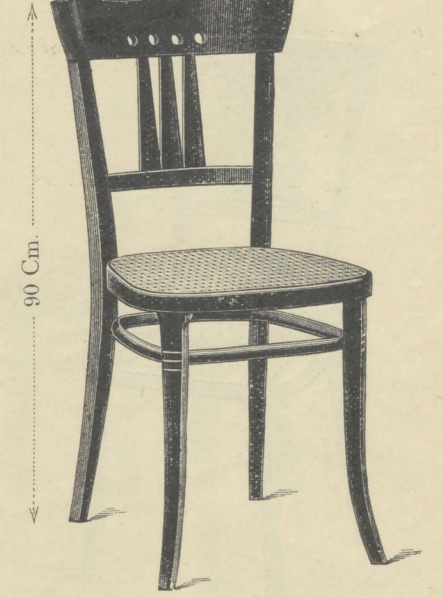

90 Cm.

Stoel Nr. 276

Rugleuning-pooten Profiel □

40 × 40 Cm. om te stoffeeren  
Gl. 9.50

90 Cm.

Stoel Nr. 277

Rugleuning-pooten Profiel ○

40 × 41 Cm. Gl. 6.—

90 Cm.

Stoel Nr. 278

Rugleuning-pooten Profiel □

40 × 41 Cm. Gl. 7.—

88 Cm.

Stoel Nr. 295

41 × 40 Cm. Gl. 6.—  
daarbijbehoorende: Fauteuil Nr. 1295  
45 × 43 Cm. Gl. 10.—

90 Cm.

Stoel Nr. 372

40 × 41 Cm. Gl. 6.50

102 Cm.

Stoel Nr. 342

45 × 43 Cm.

Met rugleuning-pooten  
Profiel ■

- Nr. 342 Gl. 9.50
- „ 342 a „ 9.—
- „ 342 b „ 8.50

Met rugleuning-pooten  
Profiel ●

- Nr. 341 Gl. 9.—
- „ 341 a „ 8.50
- „ 341 b „ 8.—

88 Cm.

Stoel Nr. 228

43 × 40 Cm. Gl. 6.25  
daarbijbehoorende: Fauteuil Nr. 1228  
45 × 43 Cm. Gl. 10.50

90 Cm.

Stoel Nr. 521

40 × 41 Cm. Gl. 5.50

88 Cm.