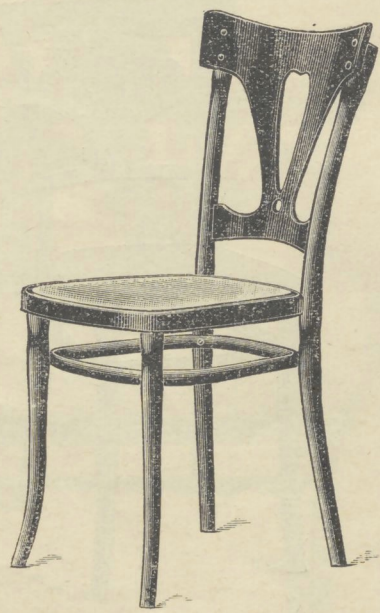

90 Cm.

Stoel Nr. 276

Rugleuning-pooten Profiel □

40 × 40 Cm. om te stoffeeren  
Gl. 9.50

90 Cm.

Stoel Nr. 277

Rugleuning-pooten Profiel ○

40 × 41 Cm. Gl. 6.—

90 Cm.

Stoel Nr. 278

Rugleuning-pooten Profiel □

40 × 41 Cm. Gl. 7.—

88 Cm.

Stoel Nr. 295

41 × 40 Cm. Gl. 6.—  
daarbijbehoorende: Fauteuil Nr. 1295  
45 × 43 Cm. Gl. 10.—

90 Cm.

Stoel Nr. 372

40 × 41 Cm. Gl. 6.50

102 Cm.

Stoel Nr. 342

45 × 43 Cm.

Met rugleuning-pooten  
Profiel ■

- Nr. 342 Gl. 9.50
- „ 342 a „ 9.—
- „ 342 b „ 8.50

Met rugleuning-pooten  
Profiel ●

- Nr. 341 Gl. 9.—
- „ 341 a „ 8.50
- „ 341 b „ 8.—

88 Cm.

Stoel Nr. 228

43 × 40 Cm. Gl. 6.25  
daarbijbehoorende: Fauteuil Nr. 1228  
45 × 43 Cm. Gl. 10.50

90 Cm.

Stoel Nr. 521

40 × 41 Cm. Gl. 5.50

88 Cm.