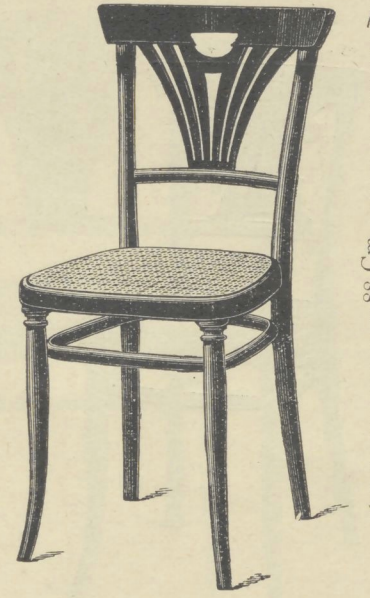

90 Cm.

Stoel Nr. 276

Rugleuning-pooten Profiel □

40 × 40 Cm. om te stoffeeren  
Gl. 9.50

90 Cm.

Stoel Nr. 277

Rugleuning-pooten Profiel ○

40 × 41 Cm. Gl. 6.—

90 Cm.

Stoel Nr. 278

Rugleuning-pooten Profiel □

40 × 41 Cm. Gl. 7.—

88 Cm.

Stoel Nr. 295

41 × 40 Cm. Gl. 6.—  
daarbijbehoorende: Fauteuil Nr. 1295  
45 × 43 Cm. Gl. 10.—

90 Cm.

Stoel Nr. 372

40 × 41 Cm. Gl. 6.50

102 Cm.

Stoel Nr. 342

45 × 43 Cm.

Met rugleuning-pooten  
Profiel ■

- Nr. 342 Gl. 9.50
- „ 342 a „ 9.—
- „ 342 b „ 8.50

Met rugleuning-pooten  
Profiel ●

Stoel Nr. 299

40 × 41 Cm., Profiel ○  
Gl. 6.25