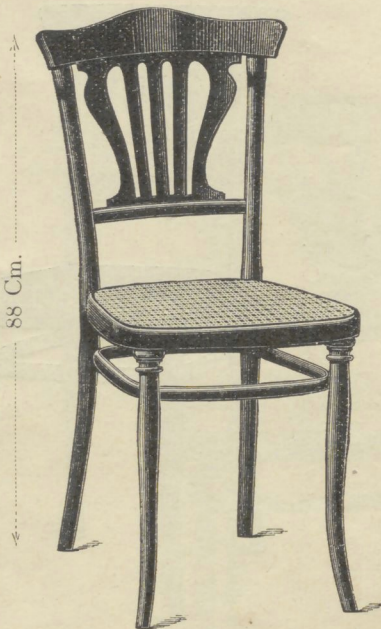

90 Cm.

Stoel Nr. 278

Rugleuning-pooten Profiel □

40 × 41 Cm. Gl. 7.—

88 Cm.

Stoel Nr. 295

41 × 40 Cm. Gl. 6.—  
daarbijbehoorende: Fauteuil Nr. 1295  
45 × 43 Cm. Gl. 10.—

90 Cm.

Stoel Nr. 372

40 × 41 Cm. Gl. 6.50

102 Cm.

Stoel Nr. 342

45 × 43 Cm.

Met rugleuning-pooten  
Profiel ■

- Nr. 342 Gl. 9.50
- „ 342 a „ 9.—
- „ 342 b „ 8.50

Met rugleuning-pooten  
Profiel ●

- Nr. 341 Gl. 9.—
- „ 341 a „ 8.50
- „ 341 b „ 8.—

88 Cm.

Stoel Nr. 228

43 × 40 Cm. Gl. 6.25  
daarbijbehoorende: Fauteuil Nr. 1228  
45 × 43 Cm. Gl. 10.50

90 Cm.

Stoel Nr. 521

40 × 41 Cm. Gl. 5.50

88 Cm.

Stoel Nr. 299

40 × 41 Cm., Profiel ○  
Gl. 6.25