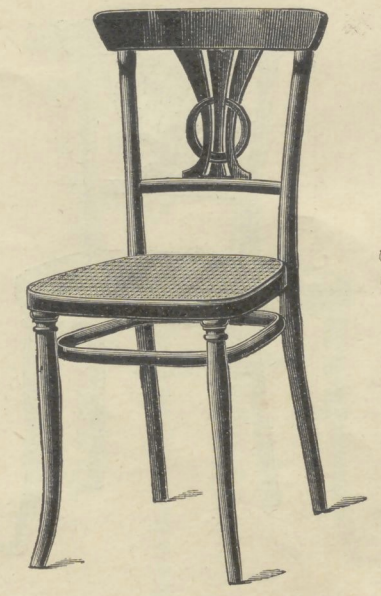

90 Cm.

Stoel Nr. 278

Rugleuning-pooten Profiel □

40 × 41 Cm. Gl. 7.—

88 Cm.

Stoel Nr. 295

41 × 40 Cm. Gl. 6.—  
daarbijbehoorende: Fauteuil Nr. 1295  
45 × 43 Cm. Gl. 10.—

90 Cm.

Stoel Nr. 372

40 × 41 Cm. Gl. 6.50

102 Cm.

Stoel Nr. 342

45 × 43 Cm.

Met rugleuning-pooten  
Profiel ■

- Nr. 342 Gl. 9.50
- „ 342 a „ 9.—
- „ 342 b „ 8.50

Met rugleuning-pooten  
Profiel ●

- Nr. 341 Gl. 9.—
- „ 341 a „ 8.50
- „ 341 b „ 8.—

88 Cm.

Stoel Nr. 228

43 × 40 Cm. Gl. 6.25  
daarbijbehoorende: Fauteuil Nr. 1228  
45 × 43 Cm. Gl. 10.50

90 Cm.

Stoel Nr. 521

40 × 41 Cm. Gl. 5.50

88 Cm.

Stoel Nr. 299

40 × 41 Cm., Profiel ○  
Gl. 6.25