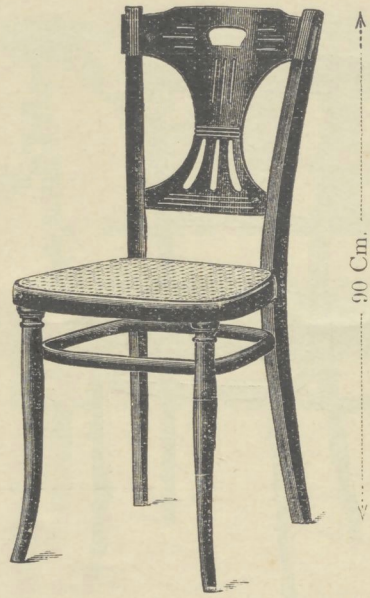

90 Cm.

Stoel Nr. 276

Rugleuning-pooten Profiel □

40 × 40 Cm. om te stoffeeren  
Gl. 9.50

90 Cm.

Stoel Nr. 277

Rugleuning-pooten Profiel ○

40 × 41 Cm. Gl. 6.—

90 Cm.

Stoel Nr. 278

Rugleuning-pooten Profiel □

40 × 41 Cm. Gl. 7.—

88 Cm.

Stoel Nr. 295

41 × 40 Cm. Gl. 6.—  
daarbijbehoorende: Fauteuil Nr. 1295  
45 × 43 Cm. Gl. 10.—

90 Cm.

Stoel Nr. 372

40 × 41 Cm. Gl. 6.50

102 Cm.

Stoel Nr. 342

45 × 43 Cm.

Met rugleuning-pooten  
Profiel ■

- Nr. 342 Gl. 9.50
- „ 342 a „ 9.—
- „ 342 b „ 8.50

Met rugleuning-pooten  
Profiel ●

Stoel Nr. 299

40 × 41 Cm., Profiel ○  
Gl. 6.25