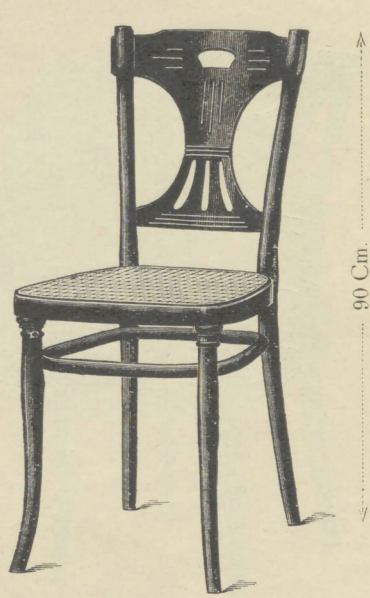

90 Cm.

Stoel Nr. 276

Rugleuning-pooten Profiel □

40 × 40 Cm. om te stoffeeren  
Gl. 9.50

90 Cm.

Stoel Nr. 277

Rugleuning-pooten Profiel ○

40 × 41 Cm. Gl. 6.—

90 Cm.

Stoel Nr. 278

Rugleuning-pooten Profiel □

40 × 41 Cm. Gl. 7.—

88 Cm.

Stoel Nr. 295

41 × 40 Cm. Gl. 6.—  
daarbijbehoorende: Fauteuil Nr. 1295  
45 × 43 Cm. Gl. 10.—

90 Cm.

Stoel Nr. 372

40 × 41 Cm. Gl. 6.50

102 Cm.

Stoel Nr. 342

45 × 43 Cm.

Met rugleuning-pooten  
Profiel ■

- Nr. 342 Gl. 9.50
- „ 342 a „ 9.—
- „ 342 b „ 8.50

Met rugleuning-pooten  
Profiel ●

- Nr. 341 Gl. 9.—
- „ 341 a „ 8.50
- „ 341 b „ 8.—

88 Cm.

Stoel Nr. 228

43 × 40 Cm. Gl. 6.25  
daarbijbehoorende: Fauteuil Nr. 1228  
45 × 43 Cm. Gl. 10.50

90 Cm.

Stoel Nr. 521

40 × 41 Cm. Gl. 5.50

88 Cm.