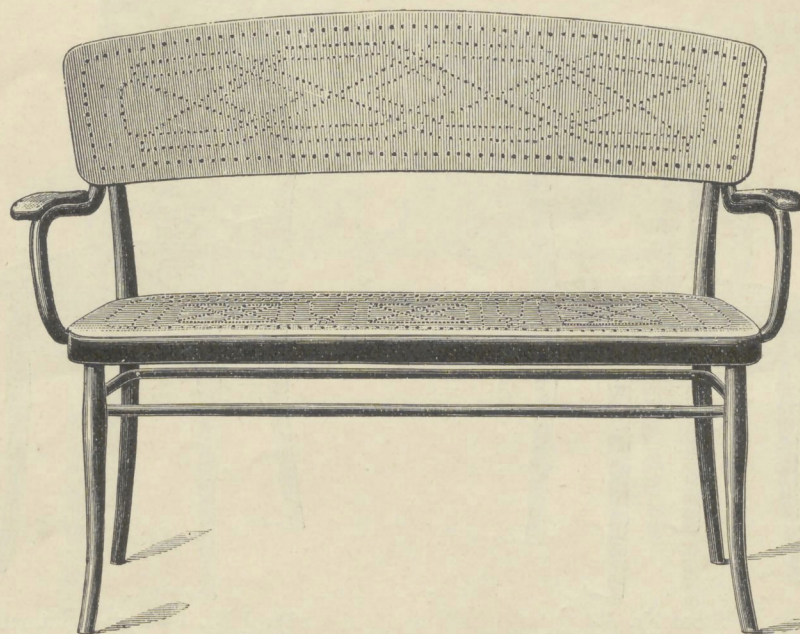

Stoel Nr. 56aP (P) 41 × 40 Cm.
Gl. 4.25

Stoel Nr. 56½aP (P) 39 × 36 Cm.
Gl. 4.—

Canapé (P) Nr. 2056aP, 111 Cm. Gl. 16.—
„ 3056aP, 135 „ „ 18.—

Fauteuil Nr. 1056aP (P) 45 × 43 Cm.
Gl. 7.50

Stoel Nr. 57P (P) 41 × 40 Cm.
Gl. 3.60

Stoel Nr. 57/14P (P) 42 Cm. diam.
Gl. 3.50

Canapé (P) Nr. 2057P, 111 Cm. Gl. 15.50
„ 3057P, 135 „ „ 18.—

Fauteuil Nr. 1057P (P) 45 × 43 Cm.
Gl. 6.75