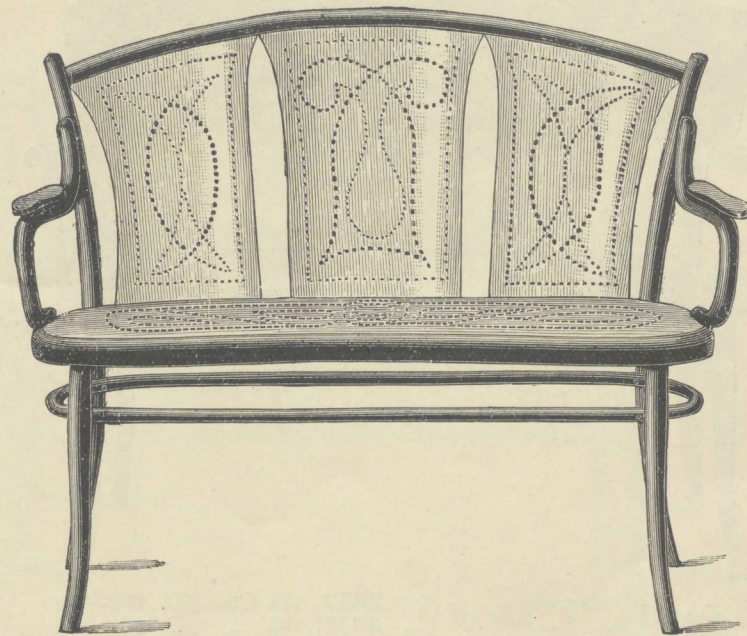

Stoel Nr. 56aP (P) 41 × 40 Cm.
Gl. 4.25

Stoel Nr. 56½aP (P) 39 × 36 Cm.
Gl. 4.—

Canapé (P) Nr. 2056aP, 111 Cm. Gl. 16.—
„ 3056aP, 135 „ „ 18.—

Fauteuil Nr. 1056aP (P) 45 × 43 Cm.
Gl. 7.50

Stoel Nr. 57P (P) 41 × 40 Cm.
Gl. 3.60

Stoel Nr. 57/14P (P) 42 Cm. diam.
Gl. 3.50

Canapé (P) Nr. 2057P, 111 Cm. Gl. 15.50
„ 3057P, 135 „ „ 18.—

Fauteuil Nr. 1057P (P) 45 × 43 Cm.
Gl. 6.75