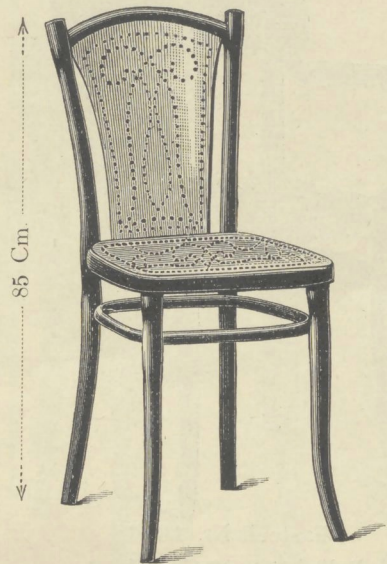

Stoel Nr. 56aP (P) 41 × 40 Cm.
Gl. 4.25

Stoel Nr. 56½aP (P) 39 × 36 Cm.
Gl. 4.—

Canapé (P) Nr. 2056aP, 111 Cm. Gl. 16.—
„ 3056aP, 135 „ „ 18.—

Fauteuil Nr. 1056aP (P) 45 × 43 Cm.
Gl. 7.50

Stoel Nr. 57P (P) 41 × 40 Cm.
Gl. 3.60

Stoel Nr. 57/14P (P) 42 Cm. diam.
Gl. 3.50

Canapé (P) Nr. 2057P, 111 Cm. Gl. 15.50
„ 3057P, 135 „ „ 18.—

Fauteuil Nr. 1057P (P) 45 × 43 Cm.
Gl. 6.75