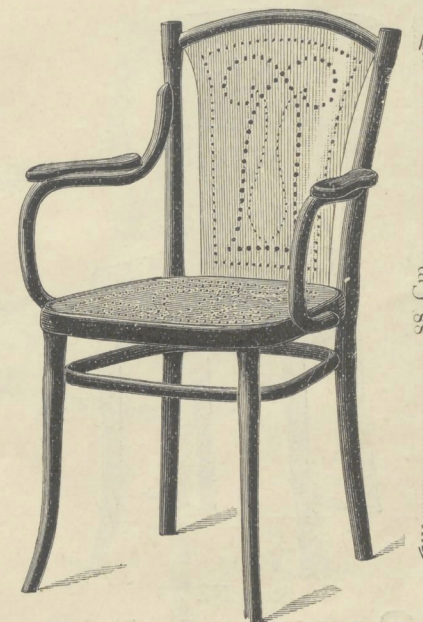

Stoel Nr. 56aP (P) 41 × 40 Cm.
Gl. 4.25

Stoel Nr. 56½aP (P) 39 × 36 Cm.
Gl. 4.—

Canapé (P) Nr. 2056aP, 111 Cm. Gl. 16.—
„ 3056aP, 135 „ „ 18.—

Fauteuil Nr. 1056aP (P) 45 × 43 Cm.
Gl. 7.50

Stoel Nr. 57P (P) 41 × 40 Cm.
Gl. 3.60

Stoel Nr. 57/14P (P) 42 Cm. diam.
Gl. 3.50

Canapé (P) Nr. 2057P, 111 Cm. Gl. 15.50
„ 3057P, 135 „ „ 18.—

Fauteuil Nr. 1057P (P) 45 × 43 Cm.
Gl. 6.75