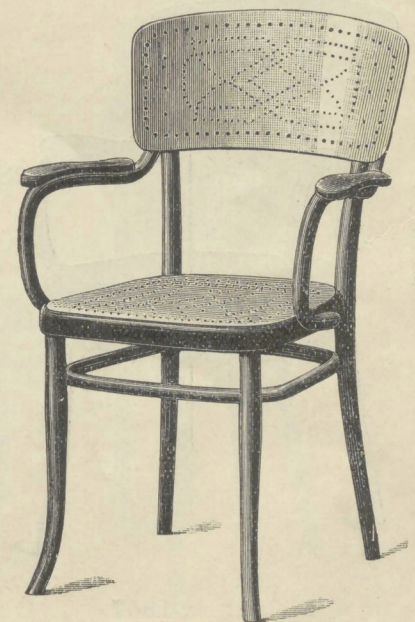

Stoel Nr. 56aP (P) 41 × 40 Cm.
Gl. 4.25

Stoel Nr. 56½aP (P) 39 × 36 Cm.
Gl. 4.—

Canapé (P) Nr. 2056aP, 111 Cm. Gl. 16.—
„ 3056aP, 135 „ „ 18.—

Fauteuil Nr. 1056aP (P) 45 × 43 Cm.
Gl. 7.50

Stoel Nr. 57P (P) 41 × 40 Cm.
Gl. 3.60

Stoel Nr. 57/14P (P) 42 Cm. diam.
Gl. 3.50

Canapé (P) Nr. 2057P, 111 Cm. Gl. 15.50
„ 3057P, 135 „ „ 18.—

Fauteuil Nr. 1057P (P) 45 × 43 Cm.
Gl. 6.75