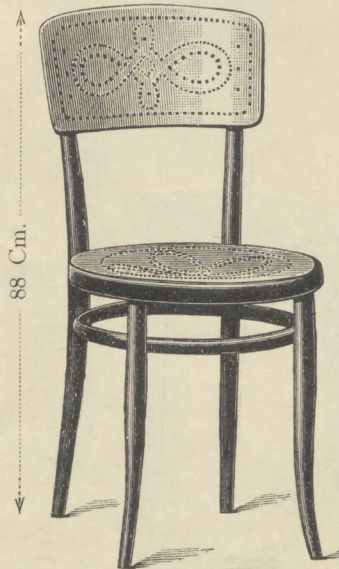

Stoel Nr. 56aP (P) 41 × 40 Cm.
Gl. 4.25

Stoel Nr. 56½aP (P) 39 × 36 Cm.
Gl. 4.—

Canapé (P) Nr. 2056aP, 111 Cm. Gl. 16.—
„ 3056aP, 135 „ „ 18.—

Fauteuil Nr. 1056aP (P) 45 × 43 Cm.
Gl. 7.50

Stoel Nr. 57P (P) 41 × 40 Cm.
Gl. 3.60

Stoel Nr. 57/14P (P) 42 Cm. diam.
Gl. 3.50

Canapé (P) Nr. 2057P, 111 Cm. Gl. 15.50
„ 3057P, 135 „ „ 18.—

Fauteuil Nr. 1057P (P) 45 × 43 Cm.
Gl. 6.75