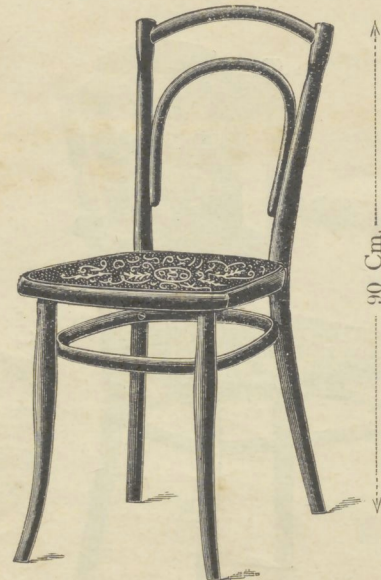

Stoel Nr. 118 \times $\text{\textcircled{R}}$ 39 \times 38 Cm.
 met rechte sporten gelakt in
 alle houtkleuren Gl. **2.80**
 gepolitoerd Nr. 118 \times ... „ **3.05**
 Nr. 118 \times c met gevlochten Zitting
 Prijsverhooging Gl. -.15

Fauteuil Nr. 1118 \times $\text{\textcircled{R}}$ 46 \times 45 Cm.
 met rechte sporten | gelakt ... Gl. 5.-
 | gepolitoerd „ **5.60**
 met ring Nr. 1118a | gelakt ... Gl. 5.65
 | gepolitoerd „ **6.25**

Canapé met rechte Sporten
 $\text{\textcircled{R}}$ Nr. 2118 \times , 111 Cm., gelakt Gl. **12.75**, gepolitoerd Gl. **13.50**
 „ 3118 \times , 135 „ „ **15.-**, „ „ **15.75**
 met ring:
 $\text{\textcircled{R}}$ Nr. 2118a, 111 Cm. gelakt Gl. **13.50**, gepolitoerd Gl. **14.25**
 „ 3118a, 135 „ „ **15.75**, „ „ **16.50**

Stoel Nr. 118 a $\text{\textcircled{R}}$ 39 \times 38 Cm. met
 ring gelakt in alle houtkleuren Gl. **2.95**
 gepolitoerd..... „ **3.20**
 met gevlochten Zitting Nr. 118 ac
 Prijsverhooging Gl. -.15

Stoel Nr. 114 \times $\text{\textcircled{R}}$ 39 \times 38 Cm.
 met rechte sporten gelakt in
 alle houtkleuren Gl. **2.70**
 gepolitoerd „ **2.95**
 Nr. 114 \times c met gevlochten Zitting
 Prijsverhooging Gl. -.15