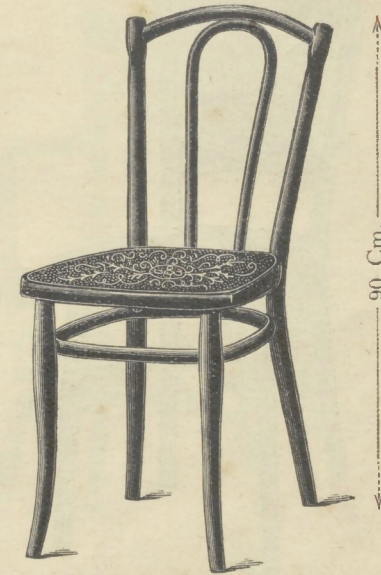

Stoel Nr. 118 \times $\text{\textcircled{R}}$ 39 \times 38 Cm.
 met rechte sporten gelakt in
 alle houtkleuren Gl. **2.80**
 gepolitoerd Nr. 118 \times ... „ **3.05**
 Nr. 118 \times c met gevlochten Zitting
 Prijsverhooging Gl. -.15

Fauteuil Nr. 1118 \times $\text{\textcircled{R}}$ 46 \times 45 Cm.
 met rechte sporten | gelakt ... Gl. 5.-
 | gepolitoerd „ **5.60**
 met ring Nr. 1118a | gelakt ... Gl. 5.65
 | gepolitoerd „ **6.25**

Canapé met rechte Sporten
 $\text{\textcircled{R}}$ Nr. 2118 \times , 111 Cm., gelakt Gl. **12.75**, gepolitoerd Gl. **13.50**
 „ 3118 \times , 135 „ „ **15.-**, „ „ **15.75**
 met ring:
 $\text{\textcircled{R}}$ Nr. 2118a, 111 Cm. gelakt Gl. **13.50**, gepolitoerd Gl. **14.25**
 „ 3118a, 135 „ „ **15.75**, „ „ **16.50**

Stoel Nr. 120 $\text{\textcircled{R}}$ 39 \times 38 Cm.
 normaal
 met ring, gelakt in alle houtkleuren
 Gl. **3.05**
 gepolitoerd Gl. **3.30**

Stoel Nr. 120 $\text{\textcircled{R}}$ 39 \times 38 Cm. met
 Relief
 ring, gelakt in alle houtkleuren
 Gl. **3.05**
 gepolitoerd Gl. **3.30**