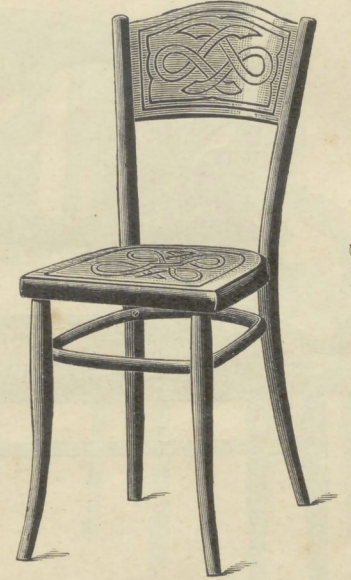

Canapé met rechte Sporten
 $\text{\textcircled{R}}$ Nr. 2118 \times , 111 Cm., gelakt Gl. **12.75**, gepolitoerd Gl. **13.50**
 „ 3118 \times , 135 „ „ **15.-**, „ „ **15.75**
 met ring:
 $\text{\textcircled{R}}$ Nr. 2118a, 111 Cm. gelakt Gl. **13.50**, gepolitoerd Gl. **14.25**
 „ 3118a, 135 „ „ **15.75**, „ „ **16.50**

Stoel Nr. 118 a $\text{\textcircled{R}}$ 39 \times 38 Cm. met
 ring gelakt in alle houtkleuren Gl. **2.95**
 gepolitoerd..... „ **3.20**
 met gevlochten Zitting Nr. 118 ac
 Prijsverhooging Gl. -.15

Stoel Nr. 114 \times $\text{\textcircled{R}}$ 39 \times 38 Cm.
 met rechte sporten gelakt in
 alle houtkleuren Gl. **2.70**
 gepolitoerd „ **2.95**
 Nr. 114 \times c met gevlochten Zitting
 Prijsverhooging Gl. -.15

Stoel Nr. 114 a $\text{\textcircled{R}}$ 39 \times 38 Cm. met
 ring gelakt in alle houtkleuren Gl. **2.85**
 gepolitoerd..... „ **3.10**
 Nr. 114 ac met gevlochten Zitting
 Prijsverhooging Gl. -.15

Stoel Nr. 119 \times $\text{\textcircled{R}}$ 39 \times 38 Cm.
 met rechte sporten | gelakt in alle houtkleuren Gl. **3.-**
 | gepolitoerd..... „ **3.25**
 met ring | gelakt in alle houtkleuren Gl. **3.15**
 Nr. 119a | gepolitoerd „ **3.40**
 met gevlochten | Nr. 119 c | Prijsverhooging
 Zitting | „ 119 ac | Gl. -.15

Stoel Nr. 120 $\text{\textcircled{R}}$ 39 \times 38 Cm.
 normaal
 met ring, gelakt in alle houtkleuren
 Gl. **3.05**
 gepolitoerd Gl. **3.30**

Stoel Nr. 120 $\text{\textcircled{R}}$ 39 \times 38 Cm. met
 Relief
 ring, gelakt in alle houtkleuren
 Gl. **3.05**
 gepolitoerd Gl. **3.30**