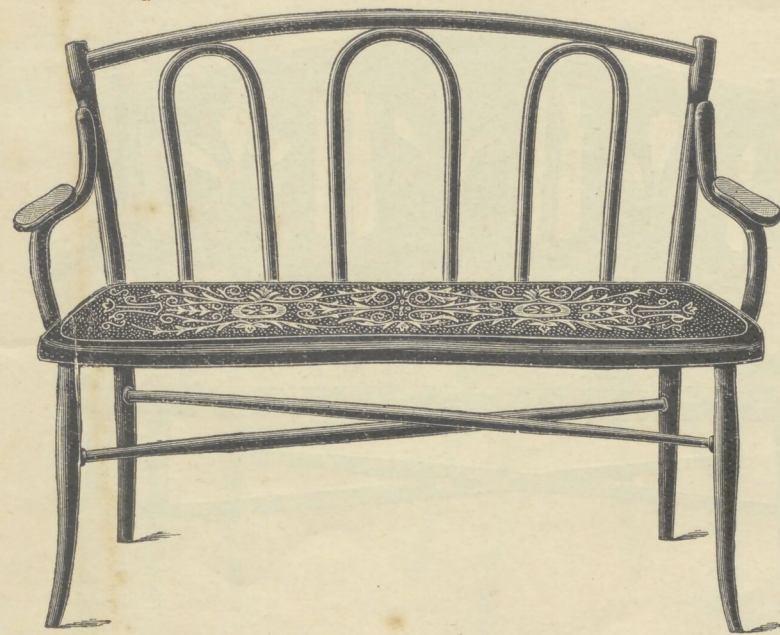

Stoel Nr. 118 \times $\text{\textcircled{R}}$ 39 \times 38 Cm.
 met rechte sporten gelakt in
 alle houtkleuren Gl. **2.80**
 gepolitoerd Nr. 118 \times ... „ **3.05**
 Nr. 118 \times c met gevlochten Zitting
 Prijsverhooging Gl. -.15

Fauteuil Nr. 1118 \times $\text{\textcircled{R}}$ 46 \times 45 Cm.
 met rechte sporten | gelakt ... Gl. 5.-
 | gepolitoerd „ **5.60**
 met ring Nr. 1118a | gelakt ... Gl. 5.65
 | gepolitoerd „ **6.25**

Canapé met rechte Sporten
 $\text{\textcircled{R}}$ Nr. 2118 \times , 111 Cm., gelakt Gl. **12.75**, gepolitoerd Gl. **13.50**
 „ 3118 \times , 135 „ „ **15.-**, „ „ **15.75**
 met ring:
 $\text{\textcircled{R}}$ Nr. 2118a, 111 Cm. gelakt Gl. **13.50**, gepolitoerd Gl. **14.25**
 „ 3118a, 135 „ „ **15.75**, „ „ **16.50**