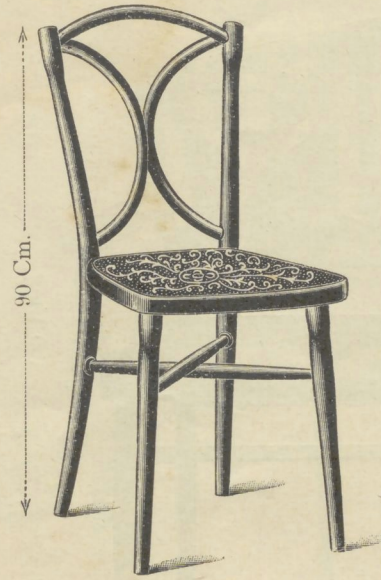

Canapé met rechte Sporten
 $\text{\textcircled{R}}$ Nr. 2118 \times , 111 Cm., gelakt Gl. **12.75**, gepolitoerd Gl. **13.50**
 „ 3118 \times , 135 „ „ **15.-**, „ „ **15.75**
 met ring:
 $\text{\textcircled{R}}$ Nr. 2118a, 111 Cm. gelakt Gl. **13.50**, gepolitoerd Gl. **14.25**
 „ 3118a, 135 „ „ **15.75**, „ „ **16.50**

Stoel Nr. 118 a $\text{\textcircled{R}}$ 39 \times 38 Cm. met
 ring gelakt in alle houtkleuren Gl. **2.95**
 gepolitoerd..... „ **3.20**
 met gevlochten Zitting Nr. 118 ac
 Prijsverhooging Gl. -.15

Stoel Nr. 114 \times $\text{\textcircled{R}}$ 39 \times 38 Cm.
 met rechte sporten gelakt in
 alle houtkleuren Gl. **2.70**
 gepolitoerd „ **2.95**
 Nr. 114 \times c met gevlochten Zitting
 Prijsverhooging Gl. -.15

Stoel Nr. 114 a $\text{\textcircled{R}}$ 39 \times 38 Cm. met
 ring gelakt in alle houtkleuren Gl. **2.85**
 gepolitoerd..... „ **3.10**
 Nr. 114 ac met gevlochten Zitting
 Prijsverhooging Gl. -.15

Stoel Nr. 119 \times $\text{\textcircled{R}}$ 39 \times 38 Cm.
 met rechte sporten | gelakt in alle houtkleuren Gl. **3.-**
 | gepolitoerd..... „ **3.25**
 met ring | gelakt in alle houtkleuren Gl. **3.15**
 Nr. 119a | gepolitoerd „ **3.40**
 met gevlochten | Nr. 119 c | Prijsverhooging
 Zitting | „ 119 ac | Gl. -.15

Stoel Nr. 120 $\text{\textcircled{R}}$ 39 \times 38 Cm.
 normaal
 met ring, gelakt in alle houtkleuren
 Gl. **3.05**
 gepolitoerd Gl. **3.30**

Stoel Nr. 120 $\text{\textcircled{R}}$ 39 \times 38 Cm. met
 Relief
 ring, gelakt in alle houtkleuren
 Gl. **3.05**
 gepolitoerd Gl. **3.30**