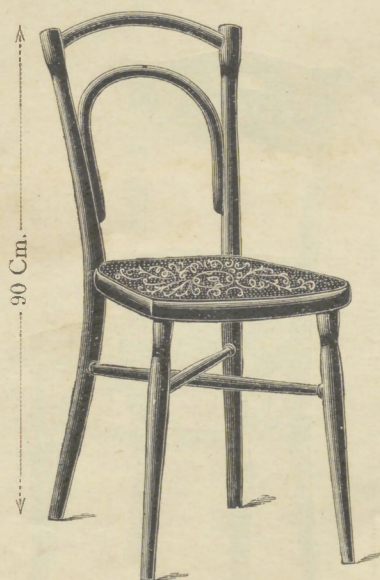

Stoel Nr. 118 $\times$ $\text{\textcircled{R}}$ 39 $\times$ 38 Cm.
met rechte sporten gelakt in
alle houtkleuren ..... Gl. **2.80**
gepolitoerd Nr. 118 $\times$ ... „ **3.05**
Nr. 118 $\times$ c met gevlochten Zitting
Prijsverhooging Gl. -.15

Stoel Nr. 114 $\times$ $\text{\textcircled{R}}$ 39 $\times$ 38 Cm.
met rechte sporten gelakt in
alle houtkleuren ..... Gl. **2.70**
gepolitoerd ..... „ **2.95**
Nr. 114 $\times$ c met gevlochten Zitting
Prijsverhooging Gl. -.15