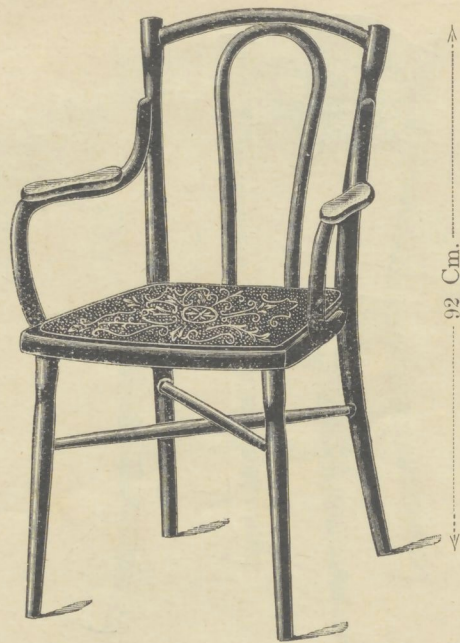

Stoel Nr. 118 \times $\text{\textcircled{R}}$ 39 \times 38 Cm.
 met rechte sporten gelakt in
 alle houtkleuren Gl. **2.80**
 gepolitoerd Nr. 118 \times ... „ **3.05**
 Nr. 118 \times c met gevlochten Zitting
 Prijsverhooging Gl. -.15

Fauteuil Nr. 1118 \times $\text{\textcircled{R}}$ 46 \times 45 Cm.
 met rechte sporten | gelakt ... Gl. 5.-
 | gepolitoerd „ **5.60**
 met ring Nr. 1118a | gelakt ... Gl. 5.65
 | gepolitoerd „ **6.25**

Canapé met rechte Sporten
 $\text{\textcircled{R}}$ Nr. 2118 \times , 111 Cm., gelakt Gl. **12.75**, gepolitoerd Gl. **13.50**
 „ 3118 \times , 135 „ „ **15.-**, „ „ **15.75**
 met ring:
 $\text{\textcircled{R}}$ Nr. 2118a, 111 Cm. gelakt Gl. **13.50**, gepolitoerd Gl. **14.25**
 „ 3118a, 135 „ „ **15.75**, „ „ **16.50**

Stoel Nr. 120 $\text{\textcircled{R}}$ 39 \times 38 Cm.
 normaal
 met ring, gelakt in alle houtkleuren
 Gl. **3.05**
 gepolitoerd Gl. **3.30**

Stoel Nr. 120 $\text{\textcircled{R}}$ 39 \times 38 Cm. met
 Relief
 ring, gelakt in alle houtkleuren
 Gl. **3.05**
 gepolitoerd Gl. **3.30**