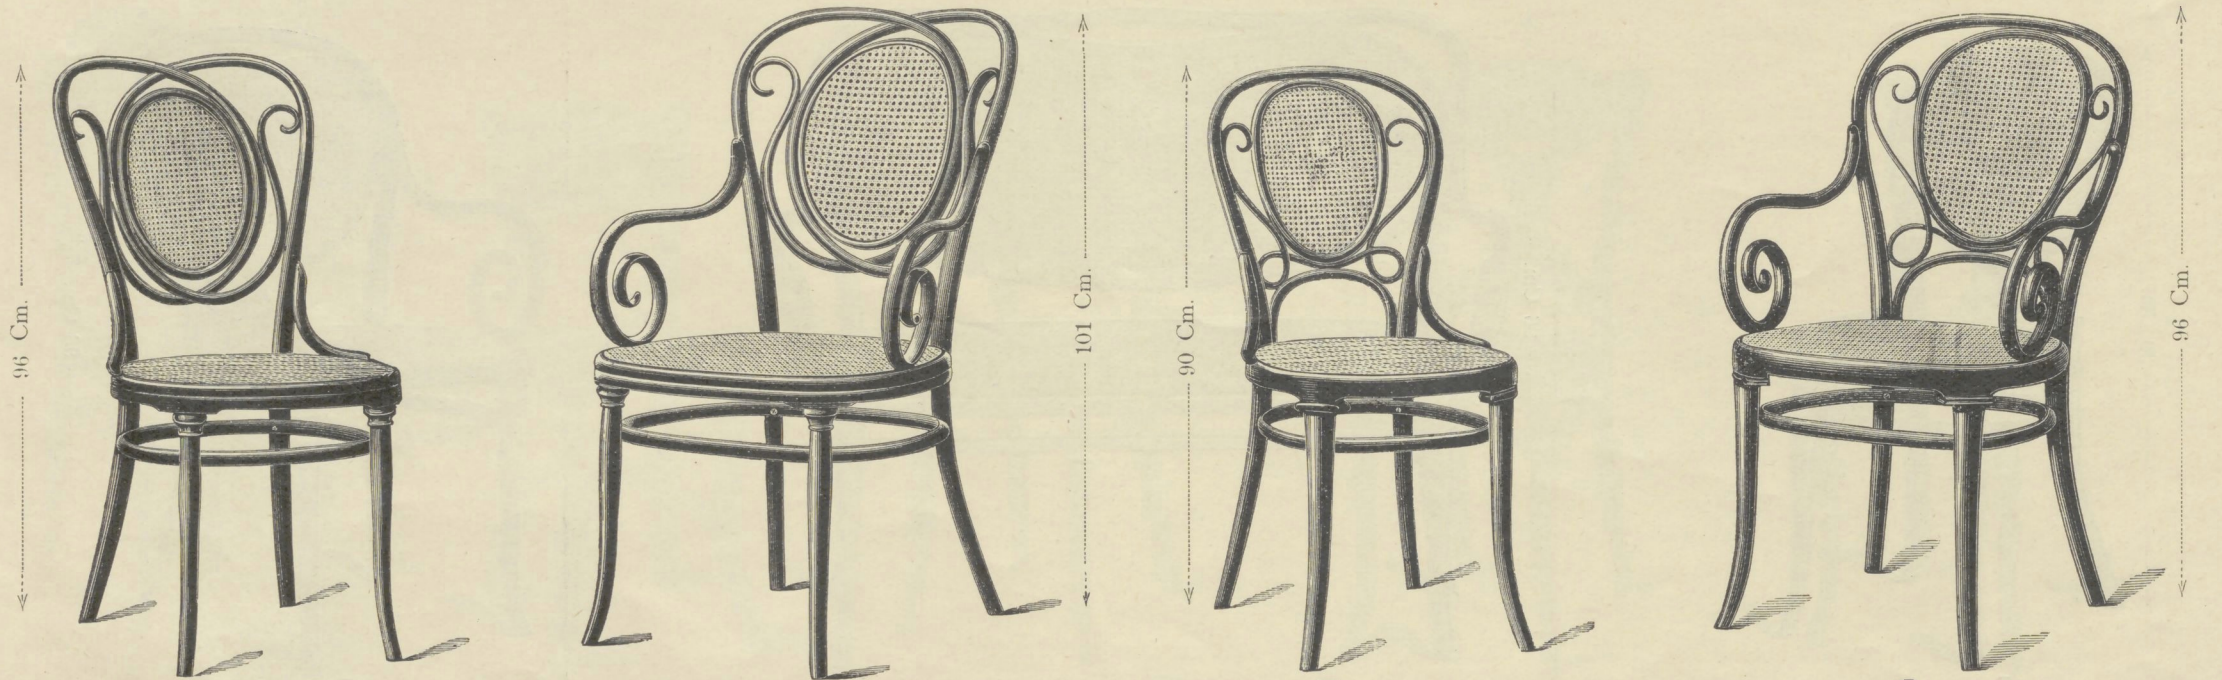

GEBROEDERS THONET

Stoel Nr. 22 45 × 45 Cm. Gl. 11.25 Fauteuil Nr. 1022 52 × 55 Cm. Gl. 16.75 Stoel Nr. 27 42 × 42 Cm. Gl. 11.25 Fauteuil Nr. 1027 48 × 51 Cm. Gl. 16.75
 daarbijbehorende Canapé Nr. 3022 150 Cm. Gl. 45.— daarbijbehorende Canapé Nr. 2027 Gl. 34.—

Stoel Nr. 12 45 × 45 Cm. Gl. 8.50 Fauteuil Nr. 1012 52 × 55 Cm. Gl. 13.50 Stoel Nr. 11 42 × 42 Cm. Gl. 6.— Fauteuil Nr. 1015 52 Cm. Gl. 8.—
 Kleine Fauteuil Nr. 1012½ 45 × 45 Cm. Gl. 10.25 Kleine Fauteuil Nr. 1011 48 × 51 Cm. Gl. 9.50 Kleine Fauteuil Nr. 1011½ 45 × 45 Cm. Gl. 7.50 Kleine Fauteuil Nr. 1015½ 45 × 45 Cm. Gl. 7.—
 Stoel Nr. 15 42 Cm. diam. Gl. 4.75