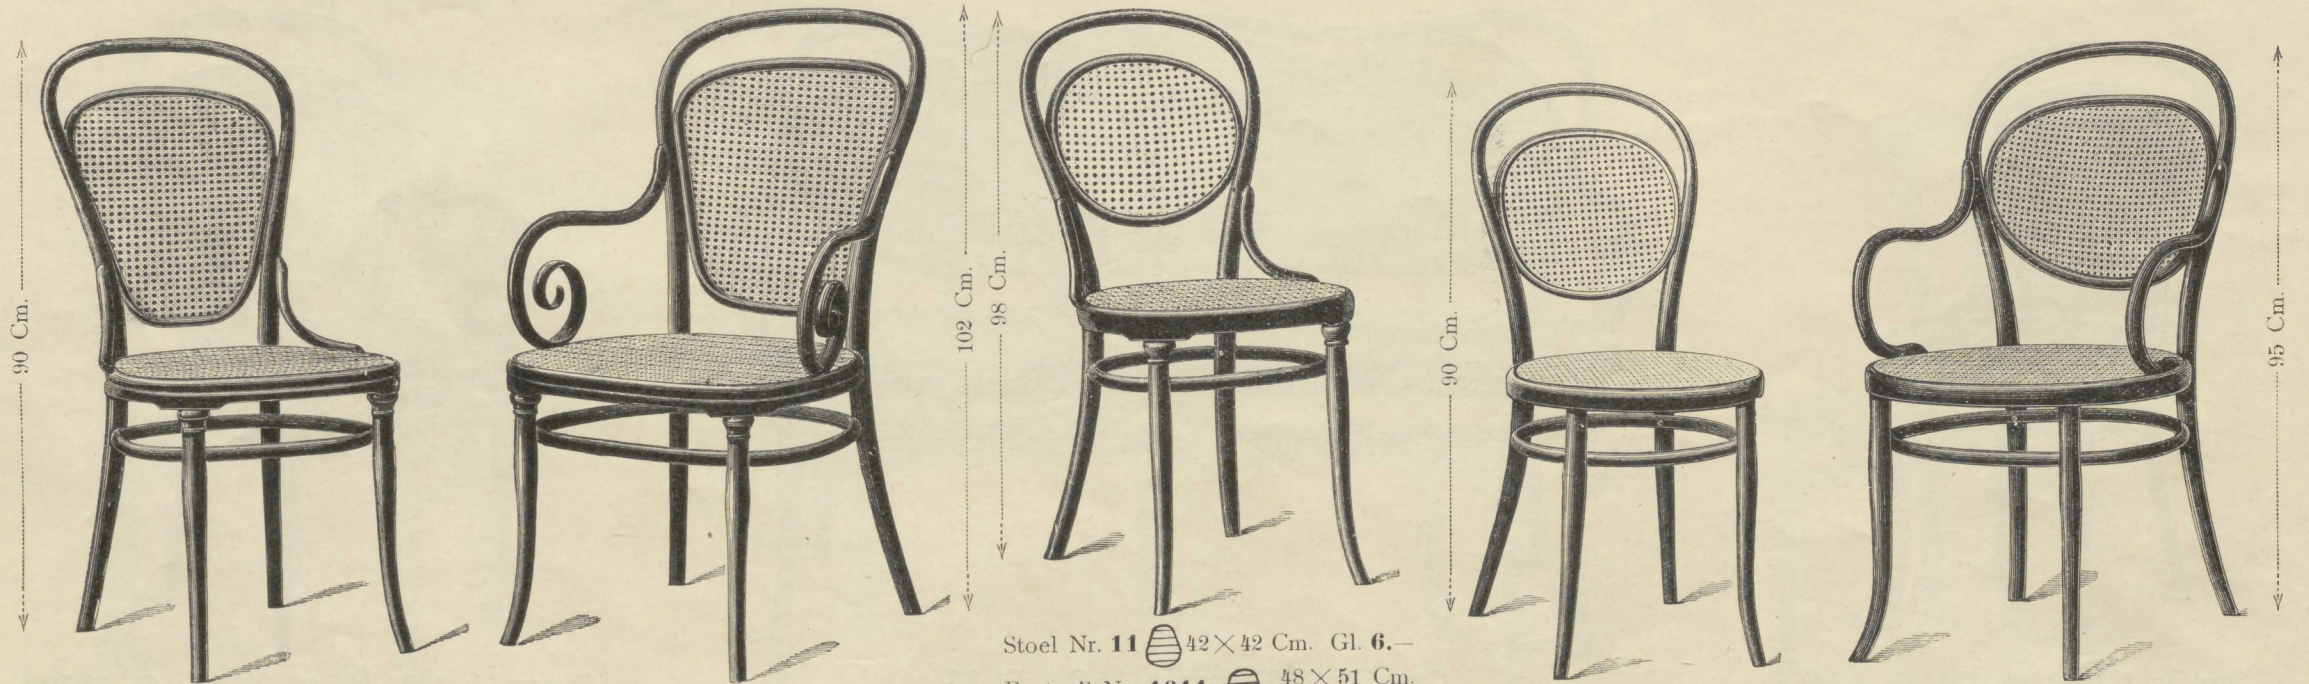

GEBROEDERS THONET

Stoel Nr. 22 45 × 45 Cm. Gl. 11.25 Fauteuil Nr. 1022 52 × 55 Cm. Gl. 16.75 Stoel Nr. 27 42 × 42 Cm. Gl. 11.25 Fauteuil Nr. 1027 48 × 51 Cm. Gl. 16.75
 daarbijbehorende Canapé Nr. 3022 150 Cm. Gl. 45.— daarbijbehorende Canapé Nr. 2027 Gl. 34.—

Stoel Nr. 12 45 × 45 Cm. Gl. 8.50 Fauteuil Nr. 1012 52 × 55 Cm. Gl. 13.50 Stoel Nr. 11 42 × 42 Cm. Gl. 6.— Fauteuil Nr. 1015 52 Cm. Gl. 8.—
 Kleine Fauteuil Nr. 1012½ 45 × 45 Cm. Gl. 10.25 Kleine Fauteuil Nr. 1011 48 × 51 Cm. Gl. 9.50 Kleine Fauteuil Nr. 1011½ 45 × 45 Cm. Gl. 7.50 Kleine Fauteuil Nr. 1015½ 45 × 45 Cm. Gl. 7.—
 Stoel Nr. 15 42 Cm. diam. Gl. 4.75