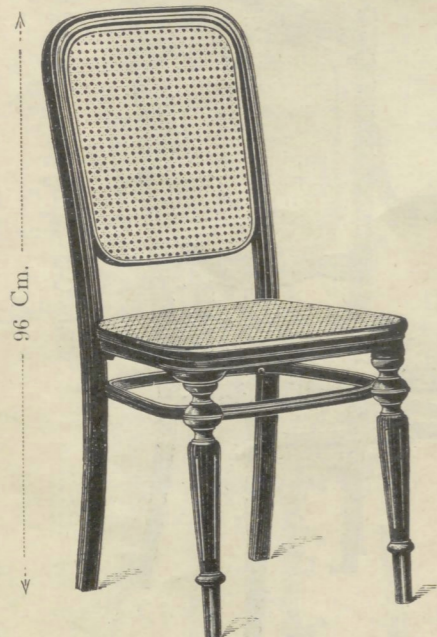

Stoel Nr. 36
 42 x 40 Cm.
 Profiel

⊗	Gl. 9.—
⊞	" 12.50
□	" 8.—

Stoel Nr. 436
 met hol gebogen rug
 41 x 42 Cm.
 Profiel

⊗	Gl. 9.50
□	" 8.50

Stoel Nr. 392
 40 x 41 Cm.
 Profiel
 Gl. 6.25
 Nr. 392 a, Profiel
 Gl. 7.—

Stoel Nr. 393
 40 x 41 Cm.
 Profiel
 Gl. 6.—
 Nr. 393 a, Profiel
 Gl. 6.75

Stoel Nr. 433
 41 x 40 Cm.
 Profiel
 Gl. 8.—
 Nr. 433 a, Profiel
 Gl. 8.75

Stoel Nr. 437
 45 x 43 Cm.
 Profiel

⊗	Gl. 10.75
⊞	" 15.—
□	" 9.75

Fauteuil Nr. 1437
 50 x 49 Cm.
 Profiel

⊗	Gl. 16.75
⊞	" 23.50
□	" 15.50

Stoel Nr. 406
 41 x 40 Cm. Gl. 13.—

Stoel Nr. 434
 41 x 40 Cm.

⊗	Gl. 10.50	□	Gl. 9.50
Nr. 434 a, Profiel Gl. 9.75			