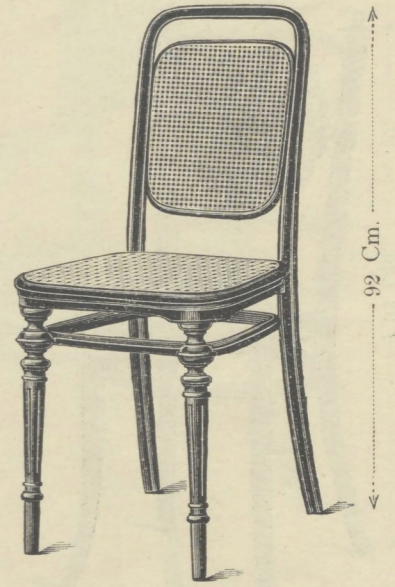

Stoel Nr. 36
 42 x 40 Cm.
 Profiel

⊗	Gl. 9.—
⊞	" 12.50
□	" 8.—

Stoel Nr. 436
 met hol gebogen rug
 41 x 42 Cm.
 Profiel

⊗	Gl. 9.50
□	" 8.50

Stoel Nr. 392
 40 x 41 Cm.
 Profiel
 Gl. 6.25
 Nr. 392 a, Profiel
 Gl. 7.—

Stoel Nr. 393
 40 x 41 Cm.
 Profiel
 Gl. 6.—
 Nr. 393 a, Profiel
 Gl. 6.75

Stoel Nr. 433
 41 x 40 Cm.
 Profiel
 Gl. 8.—
 Nr. 433 a, Profiel
 Gl. 8.75

Stoel Nr. 437
 45 x 43 Cm.
 Profiel

⊗	Gl. 10.75
⊞	" 15.—
□	" 9.75

Fauteuil Nr. 1437
 50 x 49 Cm.
 Profiel

⊗	Gl. 16.75
⊞	" 23.50
□	" 15.50

Stoel Nr. 406
 41 x 40 Cm. Gl. 13.—

Stoel Nr. 434
 41 x 40 Cm.

⊗	Gl. 10.50	□	Gl. 9.50
Nr. 434 a, Profiel Gl. 9.75			