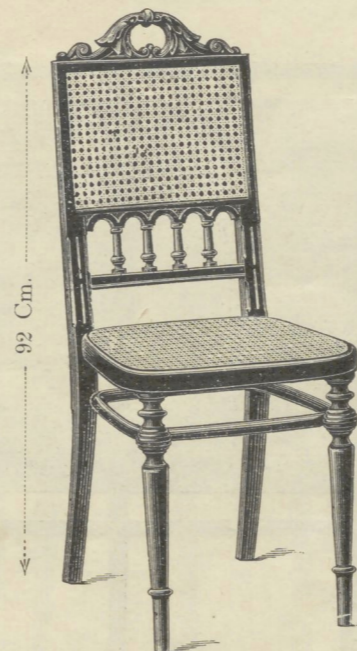

Stoel Nr. 32

45 × 43 Cm.  Profiel	  	Gl.	Gl. 10.25
			" 14.50
			" 9.25

Canapé Nr. 3032

150 Cm. Profiel	Gl. 34.— " 31.—

Fauteuil Nr. 1032

48 × 51 Cm. Profiel	  	Gl.	Gl. 16.75
			" 23.50
			" 15.50

Stoel Nr. 432 43 × 45 Cm. Gl. 10.50

Stoel Nr. 171 42 × 40 Cm. Gl. 9.75

Stoel 40 × 41 Cm.  
 Nr. 179 A gevlochten, met Kap ..... Gl. 11.—  
 " 179 b om te overtrekken zonder Kap " 7.—  
 A Kap alleen ..... " 2.50

Stoel Nr. 408 43 × 42 Cm. Gl. 13.50