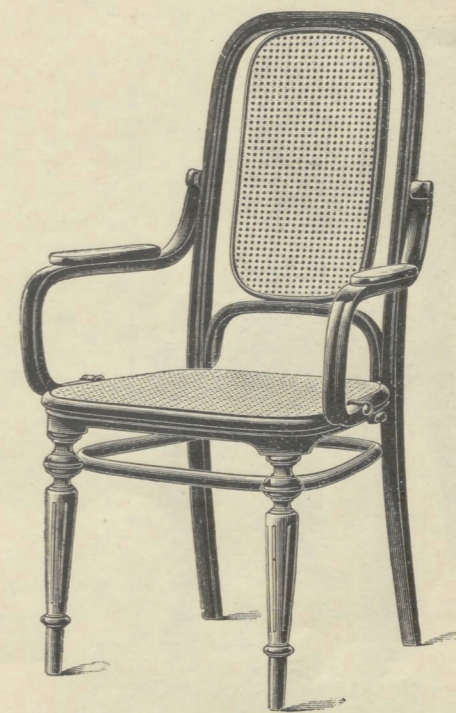

Stoel Nr. 32

45 × 43 Cm.  Profiel	  	Gl.	Gl. 10.25
			" 14.50
			" 9.25

Canapé Nr. 3032

150 Cm. Profiel	Gl. 34.— " 31.—

Fauteuil Nr. 1032

48 × 51 Cm. Profiel	  	Gl.	Gl. 16.75
			" 23.50
			" 15.50

Stoel Nr. 432 43 × 45 Cm. Gl. 10.50

Stoel Nr. 171 42 × 40 Cm. Gl. 9.75

Stoel 40 × 41 Cm.  
 Nr. 179 A gevlochten, met Kap ..... Gl. 11.—  
 " 179 b om te overtrekken zonder Kap " 7.—  
 A Kap alleen ..... " 2.50

Stoel Nr. 408 43 × 42 Cm. Gl. 13.50