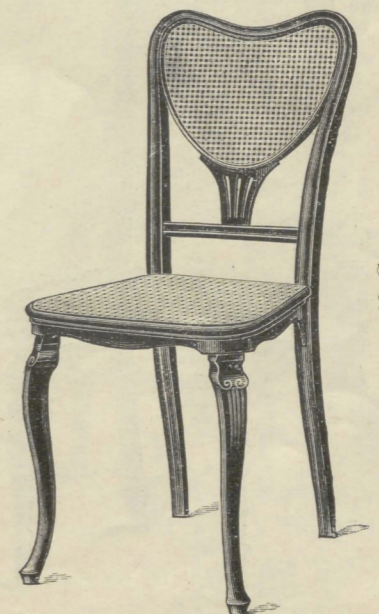

Stoel Nr. 32

45 × 43 Cm.  Profiel	  	Gl.	Gl. 10.25
			" 14.50
			" 9.25

Canapé Nr. 3032

150 Cm. Profiel	Gl. 34.— " 31.—

Fauteuil Nr. 1032

48 × 51 Cm. Profiel	  	Gl.	Gl. 16.75
			" 23.50
			" 15.50

Stoel Nr. 432 43 × 45 Cm. Gl. 10.50

Stoel Nr. 171 42 × 40 Cm. Gl. 9.75

Stoel 40 × 41 Cm.  
 Nr. 179 A gevlochten, met Kap ..... Gl. 11.—  
 " 179 b om te overtrekken zonder Kap " 7.—  
 A Kap alleen ..... " 2.50

Stoel Nr. 408 43 × 42 Cm. Gl. 13.50