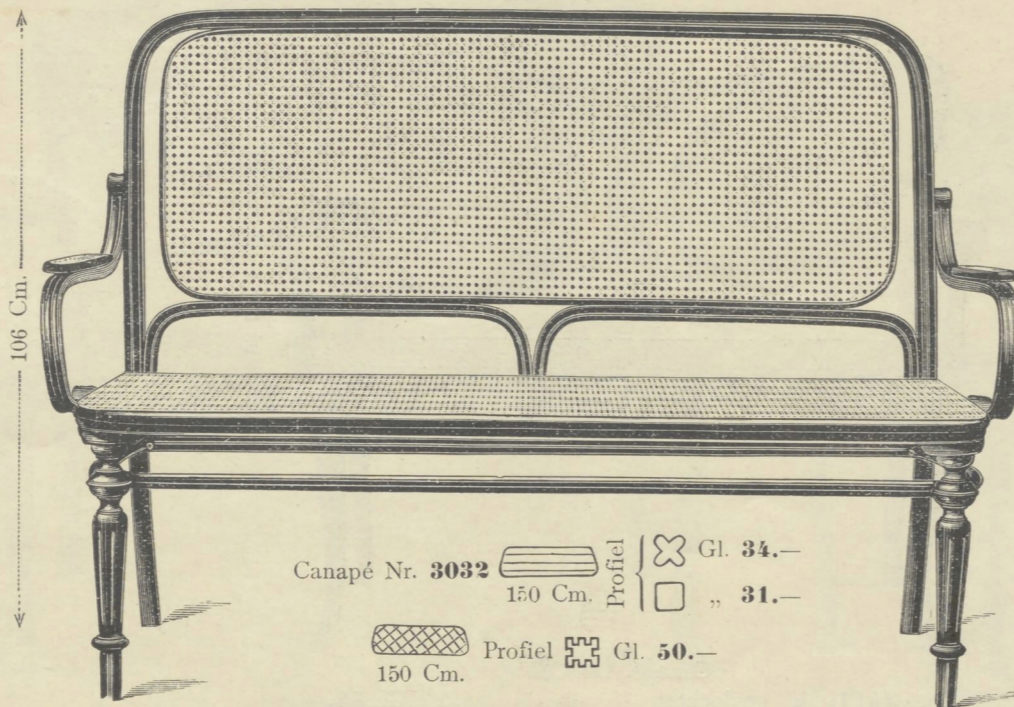

Stoel Nr. 32

45 × 43 Cm.  Profiel	  	Gl.	Gl. 10.25
			" 14.50
			" 9.25

Canapé Nr. 3032

150 Cm. Profiel	Gl. 34.— " 31.—

Fauteuil Nr. 1032

48 × 51 Cm. Profiel	  	Gl.	Gl. 16.75
			" 23.50
			" 15.50

Stoel Nr. 432 43 × 45 Cm. Gl. 10.50

Stoel Nr. 171 42 × 40 Cm. Gl. 9.75

Stoel 40 × 41 Cm.  
 Nr. 179 A gevlochten, met Kap ..... Gl. 11.—  
 " 179 b om te overtrekken zonder Kap " 7.—  
 A Kap alleen ..... " 2.50

Stoel Nr. 408 43 × 42 Cm. Gl. 13.50