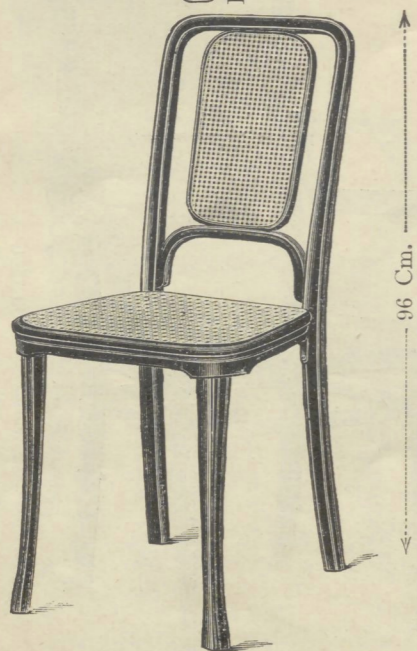

Stoel Nr. 32

45 × 43 Cm.  Profiel	  	Gl.	Gl. 10.25
			" 14.50
			" 9.25

Canapé Nr. 3032

150 Cm. Profiel	Gl. 34.— " 31.—

Fauteuil Nr. 1032

48 × 51 Cm. Profiel	  	Gl.	Gl. 16.75
			" 23.50
			" 15.50

Stoel Nr. 432 43 × 45 Cm. Gl. 10.50

Stoel Nr. 171 42 × 40 Cm. Gl. 9.75

Stoel 40 × 41 Cm.  
 Nr. 179 A gevlochten, met Kap ..... Gl. 11.—  
 " 179 b om te overtrekken zonder Kap " 7.—  
 A Kap alleen ..... " 2.50

Stoel Nr. 408 43 × 42 Cm. Gl. 13.50