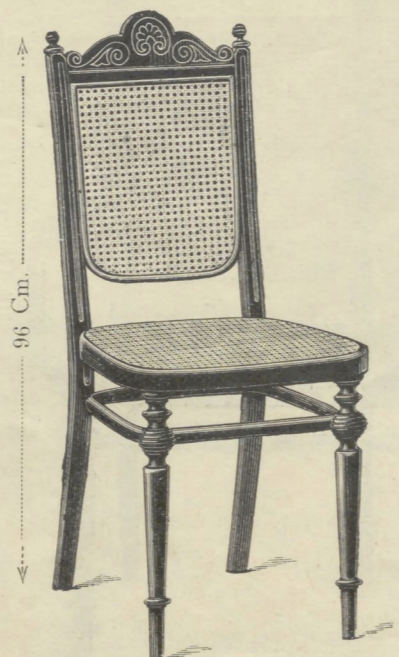

Stoel Nr. 32

45 × 43 Cm.  Profiel	  	Gl.	Gl. 10.25
			" 14.50
			" 9.25

Canapé Nr. 3032

150 Cm. Profiel	Gl. 34.— " 31.—

Fauteuil Nr. 1032

48 × 51 Cm. Profiel	  	Gl.	Gl. 16.75
			" 23.50
			" 15.50

Stoel Nr. 432 43 × 45 Cm. Gl. 10.50

Stoel Nr. 171 42 × 40 Cm. Gl. 9.75

Stoel 40 × 41 Cm.  
 Nr. 179 A gevlochten, met Kap ..... Gl. 11.—  
 " 179 b om te overtrekken zonder Kap " 7.—  
 A Kap alleen ..... " 2.50

Stoel Nr. 408 43 × 42 Cm. Gl. 13.50