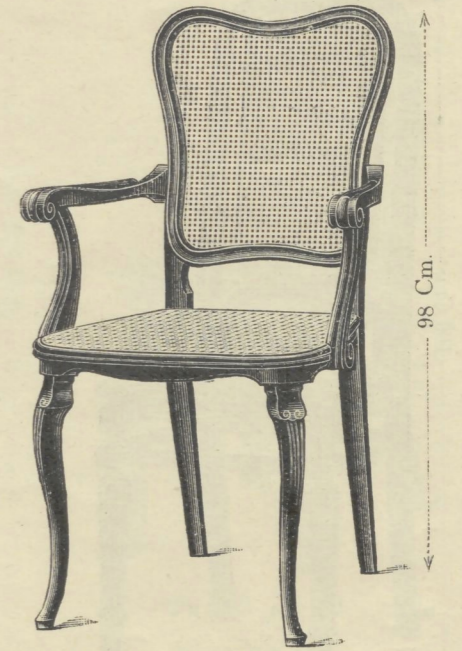

Stoel Nr. 411  43 x 42 Cm.  
fijn gevlochten.....Gl. 15.—  
Nr. 411 a grof gevlochten „ 12.—

Canapé, 111 Cm.  
Nr. 2411, fijn gevlochten.....Gl. 54.—  
„ 2411 a, grof „ om te overtrekken „ 46.—

Fauteuil, Zitting 50 x 49 Cm.  
Nr. 1411, fijn gevlochten.....Gl. 25.50  
„ 1411 a, grof „ om te overtrekken „ 21.50

Stoel Nr. 44  45 x 43 Cm. Gl. 9.50

Canapé Nr. 3044  145 Cm. Gl. 35.—

Fauteuil Nr. 1044  50 x 49 Cm. Gl. 14.50