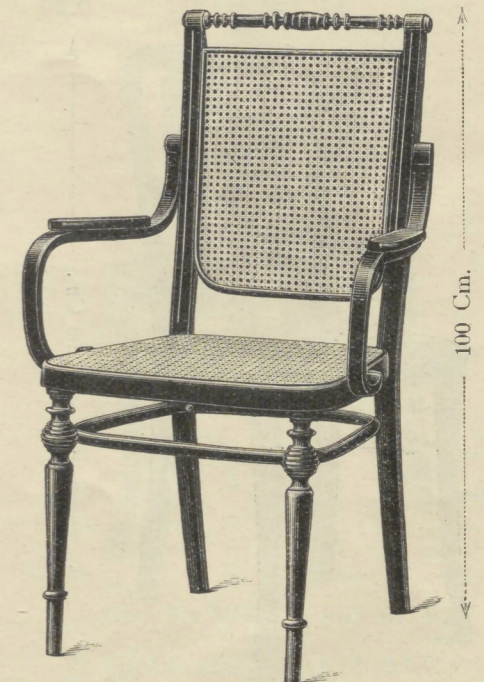

Stoel Nr. 411  43 x 42 Cm.  
fijn gevlochten.....Gl. 15.—  
Nr. 411 a grof gevlochten „ 12.—

Canapé, 111 Cm.  
Nr. 2411, fijn gevlochten.....Gl. 54.—  
„ 2411 a, grof „ om te overtrekken „ 46.—

Fauteuil, Zitting 50 x 49 Cm.  
Nr. 1411, fijn gevlochten.....Gl. 25.50  
„ 1411 a, grof „ om te overtrekken „ 21.50

Stoel Nr. 44  45 x 43 Cm. Gl. 9.50

Canapé Nr. 3044  145 Cm. Gl. 35.—

Fauteuil Nr. 1044  50 x 49 Cm. Gl. 14.50