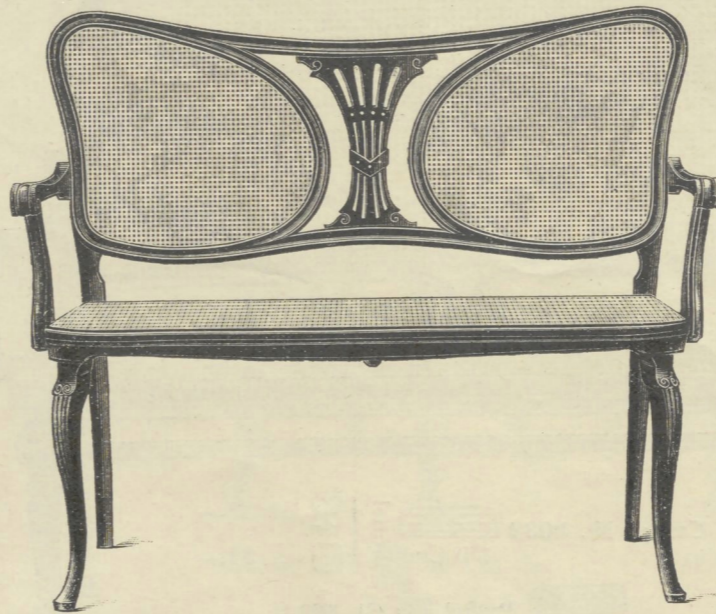

Stoel Nr. 411  43 x 42 Cm.  
fijn gevlochten.....Gl. 15.—  
Nr. 411 a grof gevlochten „ 12.—

Canapé, 111 Cm.  
Nr. 2411, fijn gevlochten.....Gl. 54.—  
„ 2411 a, grof „ om te overtrekken „ 46.—

Fauteuil, Zitting 50 x 49 Cm.  
Nr. 1411, fijn gevlochten.....Gl. 25.50  
„ 1411 a, grof „ om te overtrekken „ 21.50

Stoel Nr. 44  45 x 43 Cm. Gl. 9.50

Canapé Nr. 3044  145 Cm. Gl. 35.—

Fauteuil Nr. 1044  50 x 49 Cm. Gl. 14.50