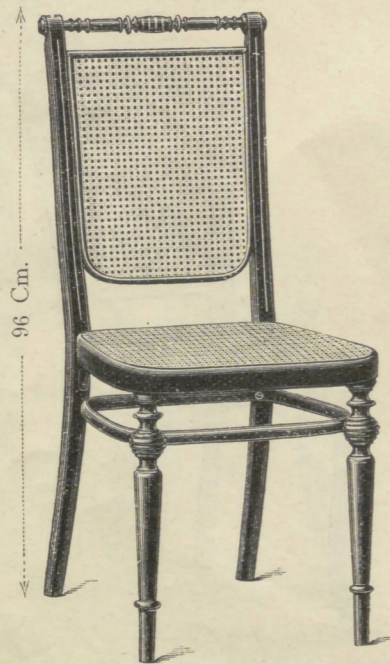

Stoel Nr. 411  43 x 42 Cm.  
fijn gevlochten.....Gl. 15.—  
Nr. 411 a grof gevlochten „ 12.—

Canapé, 111 Cm.  
Nr. 2411, fijn gevlochten.....Gl. 54.—  
„ 2411 a, grof „ om te overtrekken „ 46.—

Fauteuil, Zitting 50 x 49 Cm.  
Nr. 1411, fijn gevlochten.....Gl. 25.50  
„ 1411 a, grof „ om te overtrekken „ 21.50

Stoel Nr. 44  45 x 43 Cm. Gl. 9.50

Canapé Nr. 3044  145 Cm. Gl. 35.—

Fauteuil Nr. 1044  50 x 49 Cm. Gl. 14.50