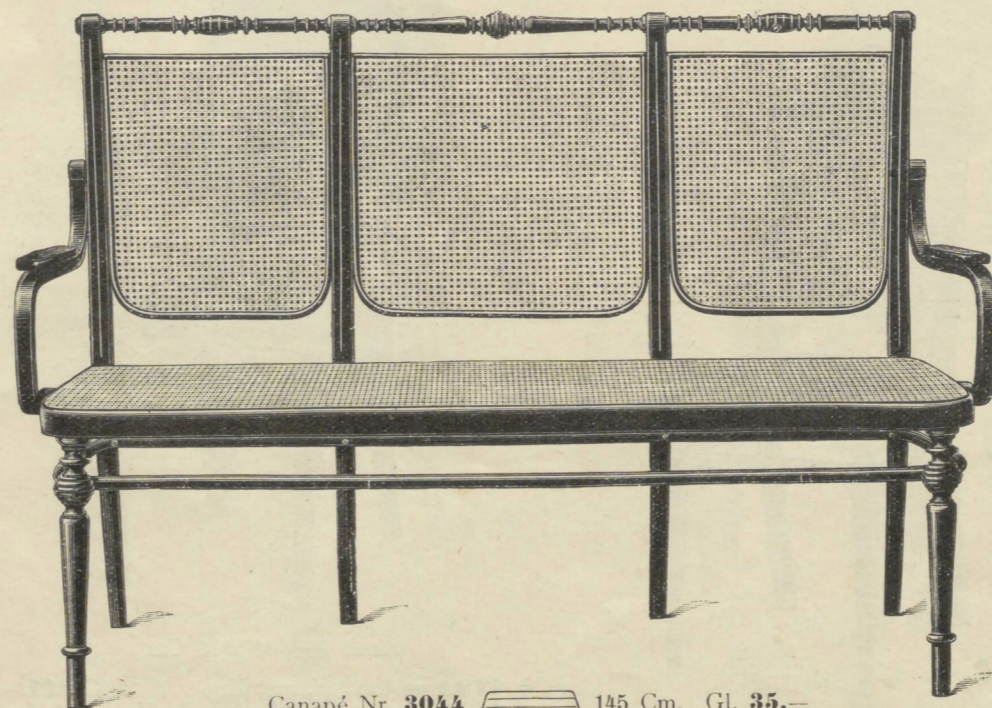

Stoel Nr. 411  43 x 42 Cm.  
fijn gevlochten.....Gl. 15.—  
Nr. 411 a grof gevlochten „ 12.—

Canapé, 111 Cm.  
Nr. 2411, fijn gevlochten.....Gl. 54.—  
„ 2411 a, grof „ om te overtrekken „ 46.—

Fauteuil, Zitting 50 x 49 Cm.  
Nr. 1411, fijn gevlochten.....Gl. 25.50  
„ 1411 a, grof „ om te overtrekken „ 21.50

Stoel Nr. 44  45 x 43 Cm. Gl. 9.50

Canapé Nr. 3044  145 Cm. Gl. 35.—

Fauteuil Nr. 1044  50 x 49 Cm. Gl. 14.50