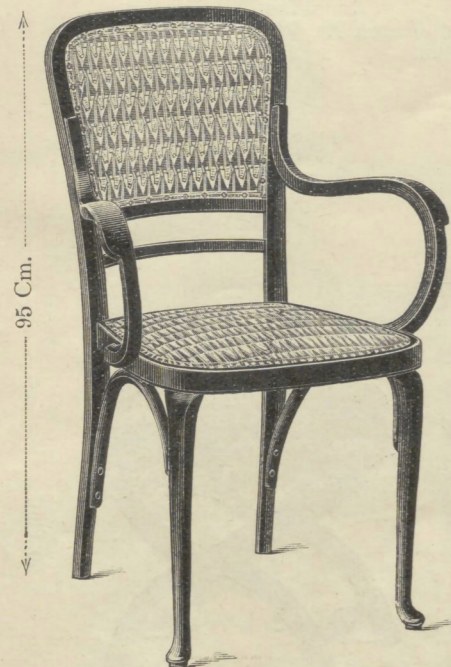

Fauteuil Nr. 1461 \boxtimes 47 x 47 Cm.
Gl. 15.50

Canapé Nr. 2461 \boxtimes 111 Cm.
grof gevlochten om te stoffeeren Gl. 29.—

Stoel Nr. 461 \boxtimes 41 x 41 Cm.
grof gevlochten om te stoffeeren
Gl. 9.50

Stoel Nr. 491 (Modell van een
gestoffeerd meubelstuk)

Fauteuil Nr. 1492 \boxtimes 47 x 47 Cm.
grof gevlochten om te stoffeeren
Gl. 13.50

Canapé Nr. 2492 \boxtimes 111 Cm.
grof gevlochten om te stoffeeren Gl. 26.50

Stoel Nr. 492 \boxtimes 41 x 41 Cm.
grof gevlochten om te stoffeeren
Gl. 8.—

Stoel Nr. 491 \boxtimes 41 x 40 Cm. Gl. 8.—
Fauteuil Nr. 1491 \boxtimes 47 x 47 Cm.
Gl. 13.50
Canapé Nr. 2492 \boxtimes 111 Cm.
Gl. 26.50