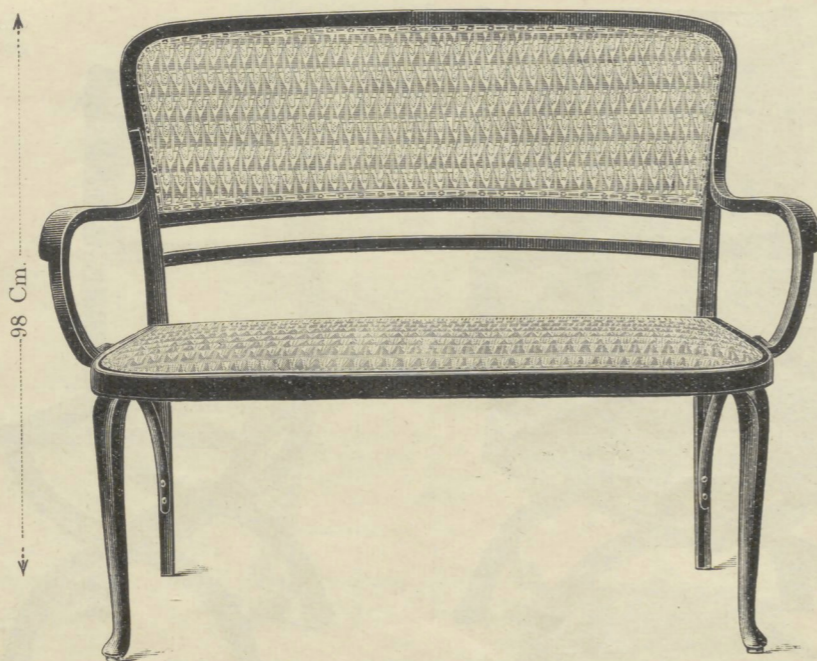

Fauteuil Nr. 1461 \boxtimes 47 x 47 Cm.
Gl. 15.50

Canapé Nr. 2461 \boxtimes 111 Cm.
grof gevlochten om te stoffeeren Gl. 29.—

Stoel Nr. 461 \boxtimes 41 x 41 Cm.
grof gevlochten om te stoffeeren
Gl. 9.50

Stoel Nr. 491 (Modell van een
gestoffeerd meubelstuk)

Fauteuil Nr. 1492 \boxtimes 47 x 47 Cm.
grof gevlochten om te stoffeeren
Gl. 13.50

Canapé Nr. 2492 \boxtimes 111 Cm.
grof gevlochten om te stoffeeren Gl. 26.50