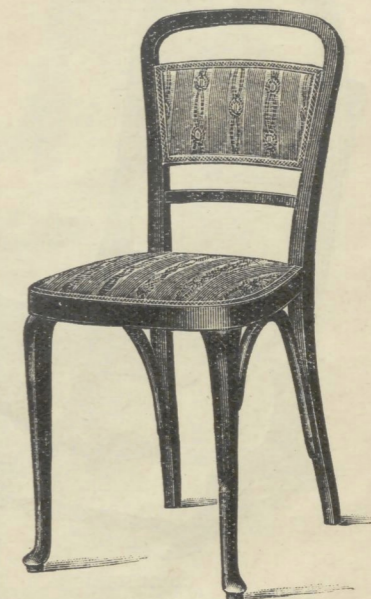

Fauteuil Nr. 1461 \boxtimes 47 x 47 Cm.
Gl. 15.50

Canapé Nr. 2461 \boxtimes 111 Cm.
grof gevlochten om te stoffeeren Gl. 29.—

Stoel Nr. 461 \boxtimes 41 x 41 Cm.
grof gevlochten om te stoffeeren
Gl. 9.50

Stoel Nr. 491 (Modell van een
gestoffeerd meubelstuk)

Fauteuil Nr. 1492 \boxtimes 47 x 47 Cm.
grof gevlochten om te stoffeeren
Gl. 13.50

Canapé Nr. 2492 \boxtimes 111 Cm.
grof gevlochten om te stoffeeren Gl. 26.50

Stoel Nr. 492 \boxtimes 41 x 41 Cm.
grof gevlochten om te stoffeeren
Gl. 8.—

Stoel Nr. 491 \boxtimes 41 x 40 Cm. Gl. 8.—
Fauteuil Nr. 1491 \boxtimes 47 x 47 Cm.
Gl. 13.50
Canapé Nr. 2492 \boxtimes 111 Cm.
Gl. 26.50