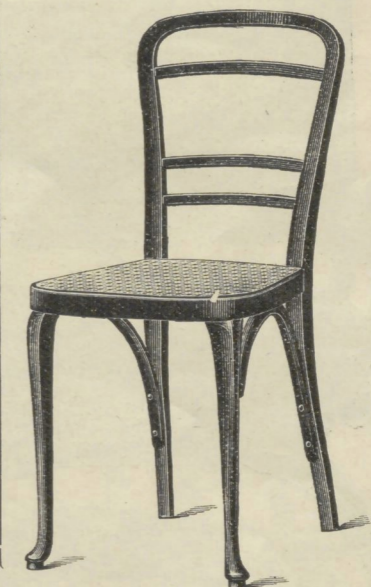

Fauteuil Nr. 1461 \boxtimes 47 x 47 Cm.
Gl. 15.50

Canapé Nr. 2461 \boxtimes 111 Cm.
grof gevlochten om te stoffeeren Gl. 29.—

Stoel Nr. 461 \boxtimes 41 x 41 Cm.
grof gevlochten om te stoffeeren
Gl. 9.50

Stoel Nr. 491 (Modell van een
gestoffeerd meubelstuk)

Fauteuil Nr. 1492 \boxtimes 47 x 47 Cm.
grof gevlochten om te stoffeeren
Gl. 13.50

Canapé Nr. 2492 \boxtimes 111 Cm.
grof gevlochten om te stoffeeren Gl. 26.50

Stoel Nr. 492 \boxtimes 41 x 41 Cm.
grof gevlochten om te stoffeeren
Gl. 8.—

Stoel Nr. 491 \boxtimes 41 x 40 Cm. Gl. 8.—
Fauteuil Nr. 1491 \boxtimes 47 x 47 Cm.
Gl. 13.50
Canapé Nr. 2492 \boxtimes 111 Cm.
Gl. 26.50