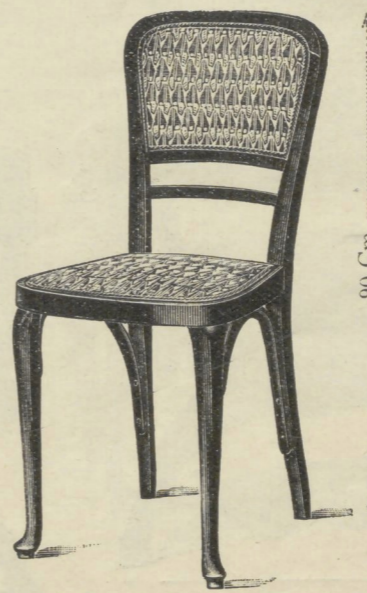

Fauteuil Nr. 1461 \boxtimes 47 x 47 Cm.
Gl. 15.50

Canapé Nr. 2461 \boxtimes 111 Cm.
grof gevlochten om te stoffeeren Gl. 29.—

Stoel Nr. 461 \boxtimes 41 x 41 Cm.
grof gevlochten om te stoffeeren
Gl. 9.50

Stoel Nr. 491 (Modell van een
gestoffeerd meubelstuk)

Fauteuil Nr. 1492 \boxtimes 47 x 47 Cm.
grof gevlochten om te stoffeeren
Gl. 13.50

Canapé Nr. 2492 \boxtimes 111 Cm.
grof gevlochten om te stoffeeren Gl. 26.50

Stoel Nr. 492 \boxtimes 41 x 41 Cm.
grof gevlochten om te stoffeeren
Gl. 8.—

Stoel Nr. 491 \boxtimes 41 x 40 Cm. Gl. 8.—
Fauteuil Nr. 1491 \boxtimes 47 x 47 Cm.
Gl. 13.50
Canapé Nr. 2492 \boxtimes 111 Cm.
Gl. 26.50