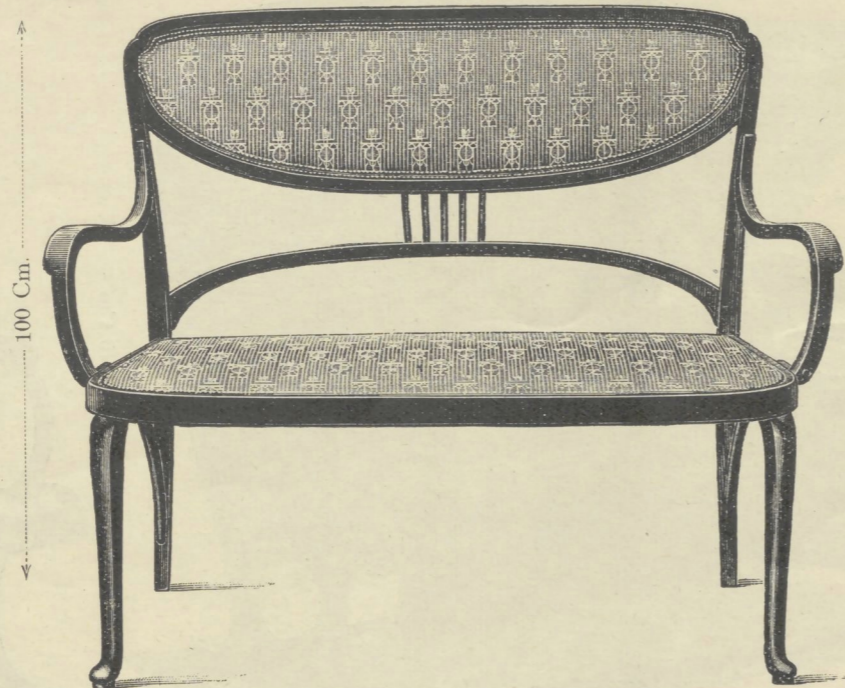

Fauteuil Nr. 1461 \boxtimes 47 x 47 Cm.
Gl. 15.50

Canapé Nr. 2461 \boxtimes 111 Cm.
grof gevlochten om te stoffeeren Gl. 29.—

Stoel Nr. 461 \boxtimes 41 x 41 Cm.
grof gevlochten om te stoffeeren
Gl. 9.50

Stoel Nr. 491 (Modell van een
gestoffeerd meubelstuk)

Fauteuil Nr. 1492 \boxtimes 47 x 47 Cm.
grof gevlochten om te stoffeeren
Gl. 13.50

Canapé Nr. 2492 \boxtimes 111 Cm.
grof gevlochten om te stoffeeren Gl. 26.50