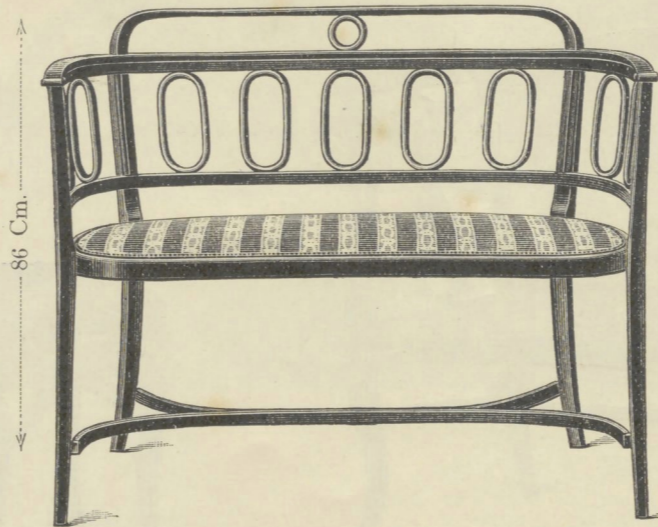

GEBROEDERS THONET

86 Cm.

78 Cm.

Fauteuil zonder Kap
 Nr. 6572, normaal Gl. 14.—
 " 6572 a, grof gevlochten .. " 13.50
 " 6572 b, niet " " 12.50

Fauteuil

- Nr. 6573  53 x 49 Cm., normaal Gl. 15.25
 " 6573 a  grof gevlochten " 14.75
 " 6573 b  niet " " 13.75

86 Cm.

78 Cm.

Canapé zonder Kap
 Nr. 6272, normaal Gl. 20.75
 " 6272 a, grof gevlochten .. " 19.75
 " 6272 b, niet " " 17.75

Canapé

- Nr. 6273  103 x 45 Cm., normaal Gl. 22.50
 " 6273 a  grof gevlochten " 21.50
 " 6273 b  niet " " 19.50

39 Cm.

39 Cm.

Schommelstoel zonder Kap
 Nr. 7472, normaal Gl. 16.50
 " 7472 a, grof gevlochten .. " 16.—
 " 7472 b, niet " " 15.—

Schommelstoel

- Nr. 7473  53 x 49 Cm., normaal Gl. 17.75
 " 7473 a  grof gevlochten " 17.25
 " 7473 b  niet " " 16.25