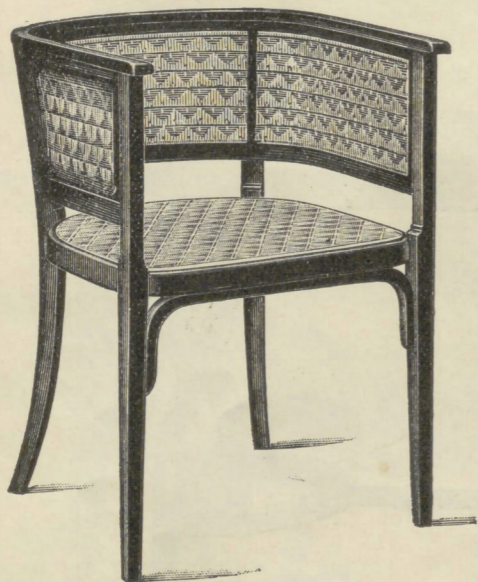

86 Cm.

78 Cm.

Canapé zonder Kap
 Nr. 6272, normaal Gl. 20.75
 " 6272 a, grof gevlochten .. " 19.75
 " 6272 b, niet " " 17.75

Canapé

- Nr. 6273  103 x 45 Cm., normaal Gl. 22.50
 " 6273 a  grof gevlochten " 21.50
 " 6273 b  niet " " 19.50

39 Cm.

39 Cm.

Schommelstoel zonder Kap
 Nr. 7472, normaal Gl. 16.50
 " 7472 a, grof gevlochten .. " 16.—
 " 7472 b, niet " " 15.—

Schommelstoel

- Nr. 7473  53 x 49 Cm., normaal Gl. 17.75
 " 7473 a  grof gevlochten " 17.25
 " 7473 b  niet " " 16.25