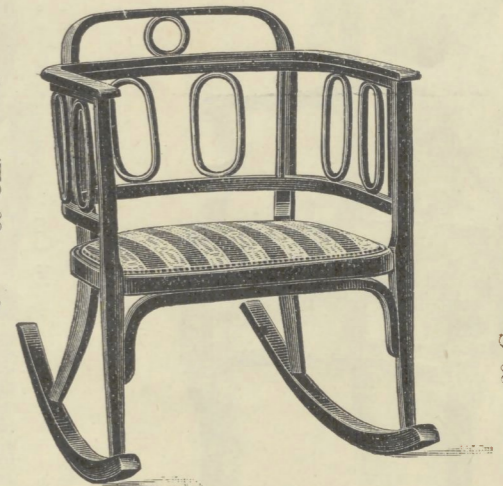

GEBROEDERS THONET

86 Cm.

78 Cm.

Fauteuil zonder Kap
 Nr. 6572, normaal Gl. 14.—
 " 6572 a, grof gevlochten .. " 13.50
 " 6572 b, niet " " 12.50

Fauteuil

- Nr. 6573  53 x 49 Cm., normaal Gl. 15.25
 " 6573 a  grof gevlochten " 14.75
 " 6573 b  niet " " 13.75

86 Cm.

78 Cm.

Canapé zonder Kap
 Nr. 6272, normaal Gl. 20.75
 " 6272 a, grof gevlochten .. " 19.75
 " 6272 b, niet " " 17.75

Canapé

- Nr. 6273  103 x 45 Cm., normaal Gl. 22.50
 " 6273 a  grof gevlochten " 21.50
 " 6273 b  niet " " 19.50

39 Cm.

39 Cm.

Schommelstoel zonder Kap
 Nr. 7472, normaal Gl. 16.50
 " 7472 a, grof gevlochten .. " 16.—
 " 7472 b, niet " " 15.—

Schommelstoel

- Nr. 7473  53 x 49 Cm., normaal Gl. 17.75
 " 7473 a  grof gevlochten " 17.25
 " 7473 b  niet " " 16.25