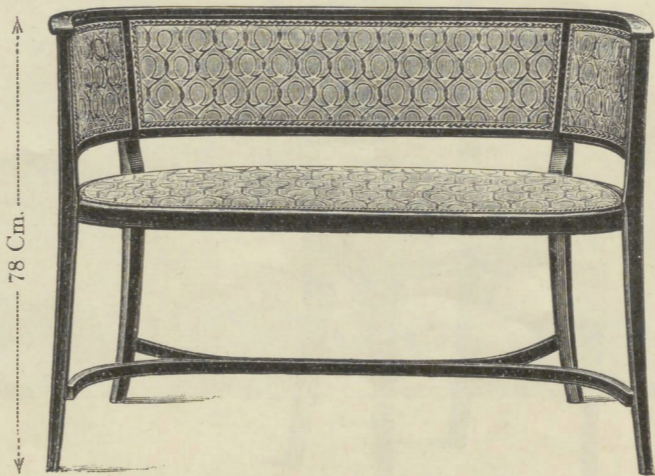

78 Cm.

Canapé met Kap zoals Canapé Nr. 6273
Nr. 6276, normaal ..... Gl. 23.75
" 6276 a, grof gevlochten .. " 18.75
" 6276 b, niet " " 16.75

Canapé

1. Nr. 6275 103 x 45 Cm., normaal Gl. 22.—
   " 6275 a grof gevlochten ..... " 17.—
   " 6275 b niet " " 15.—