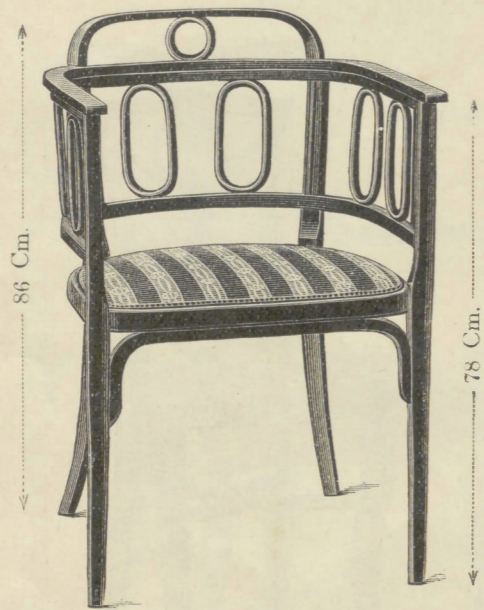

GEBROEDERS THONET

86 Cm.

78 Cm.

Fauteuil zonder Kap
 Nr. 6572, normaal Gl. 14.—
 " 6572 a, grof gevlochten .. " 13.50
 " 6572 b, niet " " 12.50

Fauteuil

- Nr. 6573  53 x 49 Cm., normaal Gl. 15.25
 " 6573 a  grof gevlochten " 14.75
 " 6573 b  niet " " 13.75

86 Cm.

78 Cm.

Canapé zonder Kap
 Nr. 6272, normaal Gl. 20.75
 " 6272 a, grof gevlochten .. " 19.75
 " 6272 b, niet " " 17.75

Canapé

- Nr. 6273  103 x 45 Cm., normaal Gl. 22.50
 " 6273 a  grof gevlochten " 21.50
 " 6273 b  niet " " 19.50

39 Cm.

39 Cm.

Schommelstoel zonder Kap
 Nr. 7472, normaal Gl. 16.50
 " 7472 a, grof gevlochten .. " 16.—
 " 7472 b, niet " " 15.—

Schommelstoel

- Nr. 7473  53 x 49 Cm., normaal Gl. 17.75
 " 7473 a  grof gevlochten " 17.25
 " 7473 b  niet " " 16.25