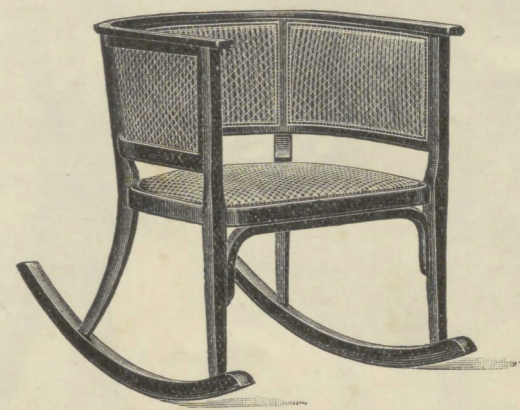

78 Cm.

Fauteuil met Kap zoals Fauteuil Nr. 6573
 Nr. 6576, normaal Gl. 17.25
 " 6576 a, grof gevlochten .. " 13.25
 " 6576 b, niet " " 12.25

Fauteuil

- Nr. 6575  53 x 49 Cm., normaal Gl. 16.—
 " 6575 a  grof gevlochten " 12.—
 " 6575 b  niet " " 11.—

78 Cm.

Canapé met Kap zoals Canapé Nr. 6273
 Nr. 6276, normaal Gl. 23.75
 " 6276 a, grof gevlochten .. " 18.75
 " 6276 b, niet " " 16.75

Canapé

- Nr. 6275  103 x 45 Cm., normaal Gl. 22.—
 " 6275 a  grof gevlochten " 17.—
 " 6275 b  niet " " 15.—