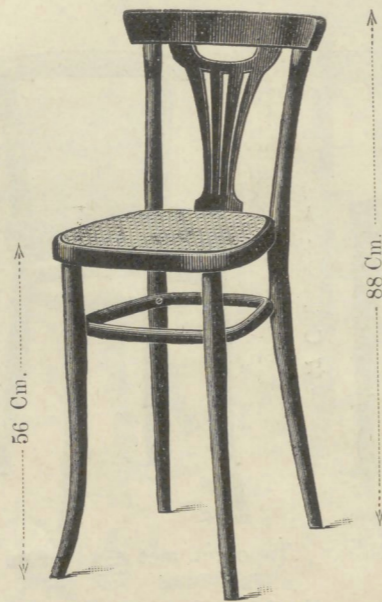

Nr. 4210 Gl. 5.50

Nr. 4110 Gl. 4.75

Winkelstoel Nr. 4001
32 Cm. diam. Gl. 3.50
met gevlochten rug
Nr. 4001c Gl. 4.-

Winkelstoel Nr. 4003
32 Cm. diam. Gl. 3.75

Nr. 4118V Gl. 4.75

Nr. 4220V Gl. 5.75

Bureaustoelen 47 Cm. diam., met verbindingen + Gl. -40

Bureaustoelen met verbindingen 42 Cm. diam.

Winkelstoel Nr. 4004
Relief R 33 x 32 Cm. Gl. 3.75

Winkelstoel Nr. 4014
33 x 33 Cm. Gl. 4.75

Winkelstoel Nr. 4015
33 x 33 Cm. Gl. 4.75

Winkelstoel Nr. 4026
33 x 33 Cm. Gl. 4.25

Winkelstoel Nr. 4027
33 x 33 Cm. Gl. 4.75