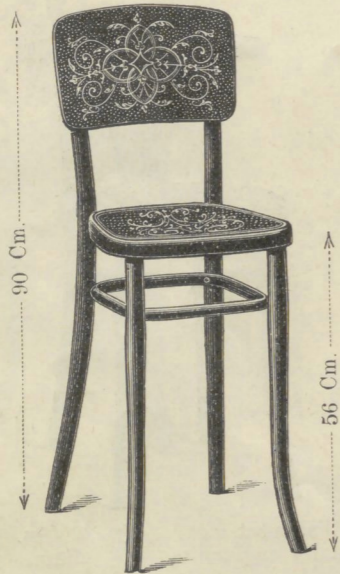

Nr. 4210 Gl. 5.50

Nr. 4110 Gl. 4.75

Winkelstoel Nr. 4001
32 Cm. diam. Gl. 3.50
met gevlochten rug
Nr. 4001c Gl. 4.-

Winkelstoel Nr. 4003
32 Cm. diam. Gl. 3.75

Nr. 4118V Gl. 4.75

Nr. 4220V Gl. 5.75

Bureaustoelen 47 Cm. diam., met verbindingen + Gl. -40

Bureaustoelen met verbindingen 42 Cm. diam.

Winkelstoel Nr. 4004
Relief R 33 x 32 Cm. Gl. 3.75

Winkelstoel Nr. 4014
33 x 33 Cm. Gl. 4.75

Winkelstoel Nr. 4015
33 x 33 Cm. Gl. 4.75

Winkelstoel Nr. 4026
33 x 33 Cm. Gl. 4.25

Winkelstoel Nr. 4027
33 x 33 Cm. Gl. 4.75