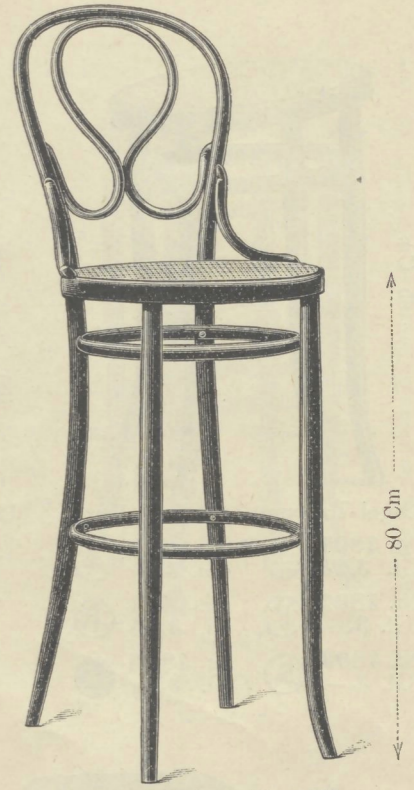

Nr. 4210 Gl. 5.50

Nr. 4110 Gl. 4.75

Winkelstoel Nr. 4001
32 Cm. diam. Gl. 3.50
met gevlochten rug
Nr. 4001c Gl. 4.-

Winkelstoel Nr. 4003
32 Cm. diam. Gl. 3.75

Nr. 4118V Gl. 4.75

Nr. 4220V Gl. 5.75

Bureaustoelen 47 Cm. diam., met verbindingen + Gl. -40

Bureaustoelen met verbindingen 42 Cm. diam.

Winkelstoel Nr. 4004
Relief R 33 x 32 Cm. Gl. 3.75

Winkelstoel Nr. 4014
33 x 33 Cm. Gl. 4.75

Winkelstoel Nr. 4015
33 x 33 Cm. Gl. 4.75

Winkelstoel Nr. 4026
33 x 33 Cm. Gl. 4.25

Winkelstoel Nr. 4027
33 x 33 Cm. Gl. 4.75