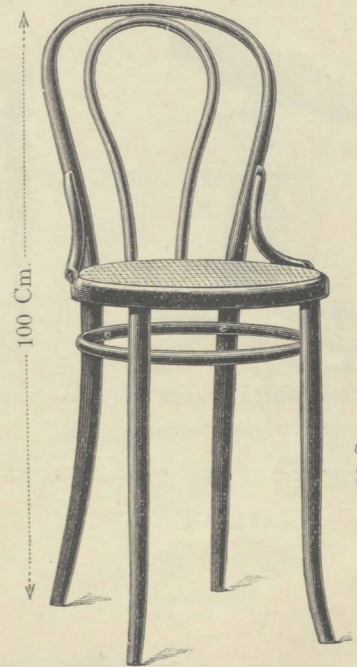

Nr. 4210 Gl. 5.50

Nr. 4110 Gl. 4.75

Winkelstoel Nr. 4001
32 Cm. diam. Gl. 3.50
met gevlochten rug
Nr. 4001c Gl. 4.-

Winkelstoel Nr. 4003
32 Cm. diam. Gl. 3.75

Nr. 4118V Gl. 4.75

Nr. 4220V Gl. 5.75

Bureaustoelen 47 Cm. diam., met verbindingen + Gl. -40

Bureaustoelen met verbindingen 42 Cm. diam.

Winkelstoel Nr. 4004
Relief R 33 x 32 Cm. Gl. 3.75

Winkelstoel Nr. 4014
33 x 33 Cm. Gl. 4.75

Winkelstoel Nr. 4015
33 x 33 Cm. Gl. 4.75

Winkelstoel Nr. 4026
33 x 33 Cm. Gl. 4.25

Winkelstoel Nr. 4027
33 x 33 Cm. Gl. 4.75