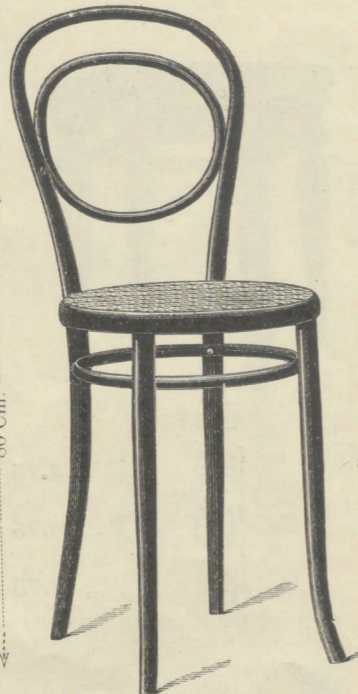

Nr. 4210 Gl. 5.50

Nr. 4110 Gl. 4.75

Winkelstoel Nr. 4001
32 Cm. diam. Gl. 3.50
met gevlochten rug
Nr. 4001c Gl. 4.-

Winkelstoel Nr. 4003
32 Cm. diam. Gl. 3.75

Nr. 4118V Gl. 4.75

Nr. 4220V Gl. 5.75

Bureaustoelen 47 Cm. diam., met verbindingen + Gl. -40

Bureaustoelen met verbindingen 42 Cm. diam.

Winkelstoel Nr. 4004
Relief R 33 x 32 Cm. Gl. 3.75

Winkelstoel Nr. 4014
33 x 33 Cm. Gl. 4.75

Winkelstoel Nr. 4015
33 x 33 Cm. Gl. 4.75

Winkelstoel Nr. 4026
33 x 33 Cm. Gl. 4.25

Winkelstoel Nr. 4027
33 x 33 Cm. Gl. 4.75