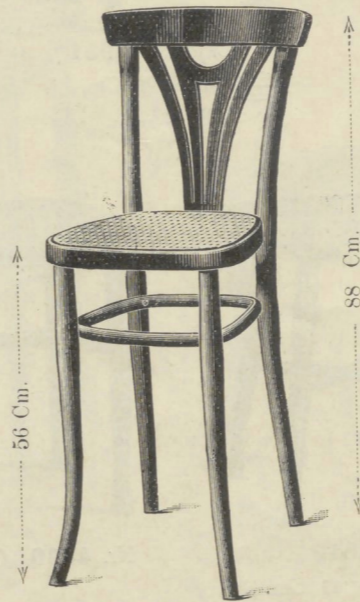

Nr. 4210 Gl. 5.50

Nr. 4110 Gl. 4.75

Winkelstoel Nr. 4001
32 Cm. diam. Gl. 3.50
met gevlochten rug
Nr. 4001c Gl. 4.-

Winkelstoel Nr. 4003
32 Cm. diam. Gl. 3.75

Nr. 4118V Gl. 4.75

Nr. 4220V Gl. 5.75

Bureaustoelen 47 Cm. diam., met verbindingen + Gl. -40

Bureaustoelen met verbindingen 42 Cm. diam.

Winkelstoel Nr. 4004
Relief R 33 x 32 Cm. Gl. 3.75

Winkelstoel Nr. 4014
33 x 33 Cm. Gl. 4.75

Winkelstoel Nr. 4015
33 x 33 Cm. Gl. 4.75

Winkelstoel Nr. 4026
33 x 33 Cm. Gl. 4.25

Winkelstoel Nr. 4027
33 x 33 Cm. Gl. 4.75