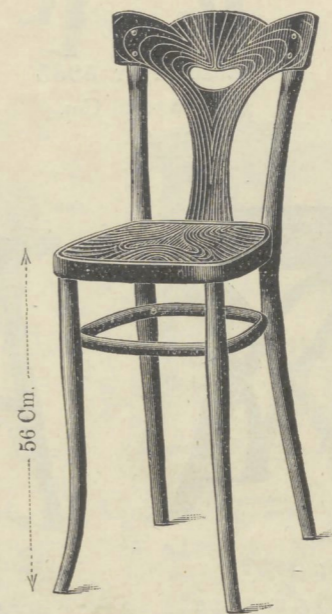

Nr. 4210 Gl. 5.50

Nr. 4110 Gl. 4.75

Winkelstoel Nr. 4001
32 Cm. diam. Gl. 3.50
met gevlochten rug
Nr. 4001c Gl. 4.-

Winkelstoel Nr. 4003
32 Cm. diam. Gl. 3.75

Nr. 4118V Gl. 4.75

Nr. 4220V Gl. 5.75

Bureaustoelen 47 Cm. diam., met verbindingen + Gl. -40

Bureaustoelen met verbindingen 42 Cm. diam.

Winkelstoel Nr. 4004
Relief R 33 x 32 Cm. Gl. 3.75

Winkelstoel Nr. 4014
33 x 33 Cm. Gl. 4.75

Winkelstoel Nr. 4015
33 x 33 Cm. Gl. 4.75

Winkelstoel Nr. 4026
33 x 33 Cm. Gl. 4.25

Winkelstoel Nr. 4027
33 x 33 Cm. Gl. 4.75