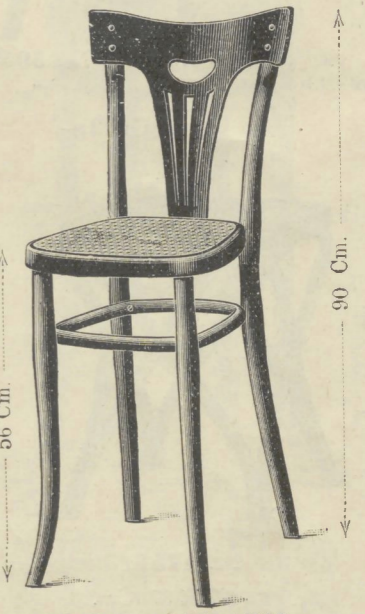

Nr. 4210 Gl. 5.50

Nr. 4110 Gl. 4.75

Winkelstoel Nr. 4001
32 Cm. diam. Gl. 3.50
met gevlochten rug
Nr. 4001c Gl. 4.-

Winkelstoel Nr. 4003
32 Cm. diam. Gl. 3.75

Nr. 4118V Gl. 4.75

Nr. 4220V Gl. 5.75

Bureaustoelen 47 Cm. diam., met verbindingen + Gl. -40

Bureaustoelen met verbindingen 42 Cm. diam.

Winkelstoel Nr. 4004
Relief R 33 x 32 Cm. Gl. 3.75

Winkelstoel Nr. 4014
33 x 33 Cm. Gl. 4.75

Winkelstoel Nr. 4015
33 x 33 Cm. Gl. 4.75

Winkelstoel Nr. 4026
33 x 33 Cm. Gl. 4.25

Winkelstoel Nr. 4027
33 x 33 Cm. Gl. 4.75