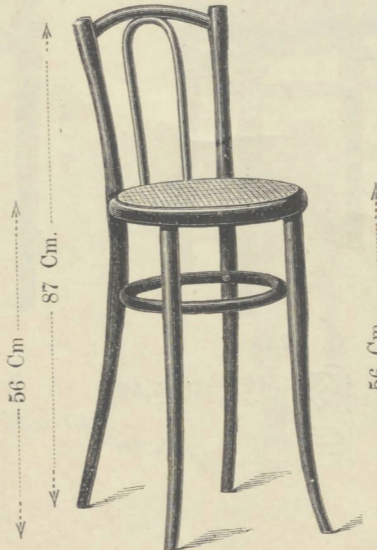

Nr. 4210 Gl. 5.50

Nr. 4110 Gl. 4.75

Winkelstoel Nr. 4001
32 Cm. diam. Gl. 3.50
met gevlochten rug
Nr. 4001c Gl. 4.-

Winkelstoel Nr. 4003
32 Cm. diam. Gl. 3.75

Nr. 4118V Gl. 4.75

Nr. 4220V Gl. 5.75

Bureaustoelen 47 Cm. diam., met verbindingen + Gl. -40

Bureaustoelen met verbindingen 42 Cm. diam.

Winkelstoel Nr. 4004
Relief R 33 x 32 Cm. Gl. 3.75

Winkelstoel Nr. 4014
33 x 33 Cm. Gl. 4.75

Winkelstoel Nr. 4015
33 x 33 Cm. Gl. 4.75

Winkelstoel Nr. 4026
33 x 33 Cm. Gl. 4.25

Winkelstoel Nr. 4027
33 x 33 Cm. Gl. 4.75