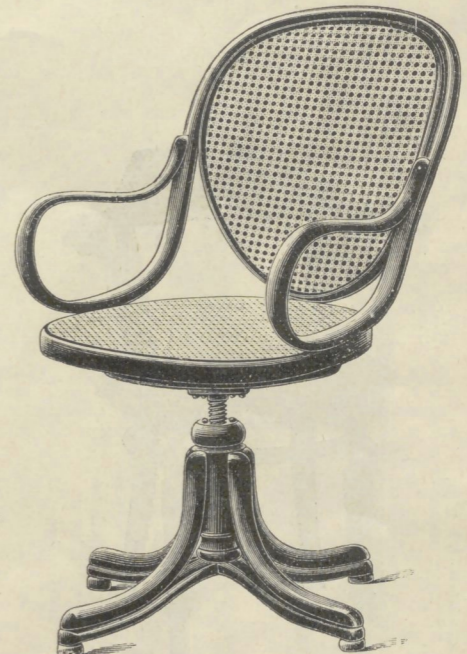

Draaifauteuil Nr. 5501 ○ 47 Cm. diam. Gl. 14.50

Nr. 5601 (70 Cm.) Gl. 15.50  
„ 5701 (95 Cm.) „ 18.—

Draaischommelfauteuil Nr. 5831

○ 50 × 52 Cm. Gl. 26.—

70 Cm. (68—88)

47 Cm.

Draaifauteuil Nr. 5653 F

○ 47 Cm. diam. Gl. 18.—