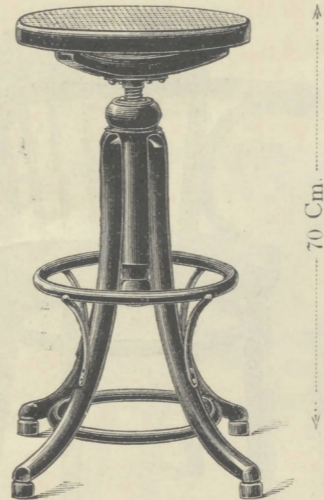

Draai-Meubelen.

Zitting ○ 37 Cm. diam.

47 Cm.

Draaitabouret Nr. 5001 Gl. 8.50

Zitting ○ 37 Cm. diam.

47 Cm.

Draaitabouret Nr. 5002 Gl. 10.25

70 Cm.

Nr. 5011 F  
Draaitabouret met voettrede Gl. 10.75

47 Cm.

Draaitabouret Nr. 5101 met gevlochten rug  
○ 37 Cm. diam. Gl. 11.—

47 Cm.

47 Cm.

Draaifauteuil Nr. 5503

○ 47 Cm. diam. Gl. 15.—

47 Cm.

Draaifauteuil Nr. 5501 ○ 47 Cm. diam. Gl. 14.50

Nr. 5601 (70 Cm.) Gl. 15.50  
„ 5701 (95 Cm.) „ 18.—

Draaischommelfauteuil Nr. 5831

○ 50 × 52 Cm. Gl. 26.—

70 Cm. (68—88)

47 Cm.

Draaifauteuil Nr. 5653 F

○ 47 Cm. diam. Gl. 18.—