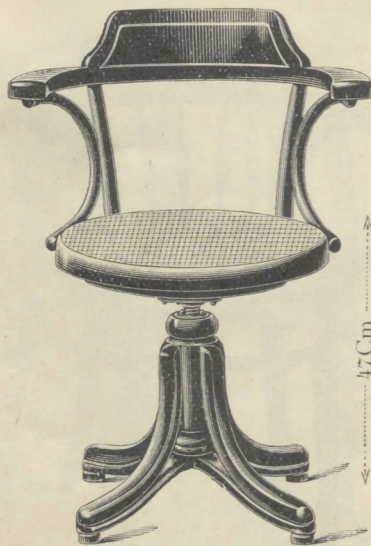

Draai-Meubelen.

Zitting ○ 37 Cm. diam.

47 Cm.

Draaitabouret Nr. 5001 Gl. 8.50

Zitting ○ 37 Cm. diam.

47 Cm.

Draaitabouret Nr. 5002 Gl. 10.25

70 Cm.

Nr. 5011 F  
Draaitabouret met voettrede Gl. 10.75

47 Cm.

Draaitabouret Nr. 5101 met gevlochten rug  
○ 37 Cm. diam. Gl. 11.—

47 Cm.

47 Cm.

Draaifauteuil Nr. 5503

○ 47 Cm. diam. Gl. 15.—

47 Cm.