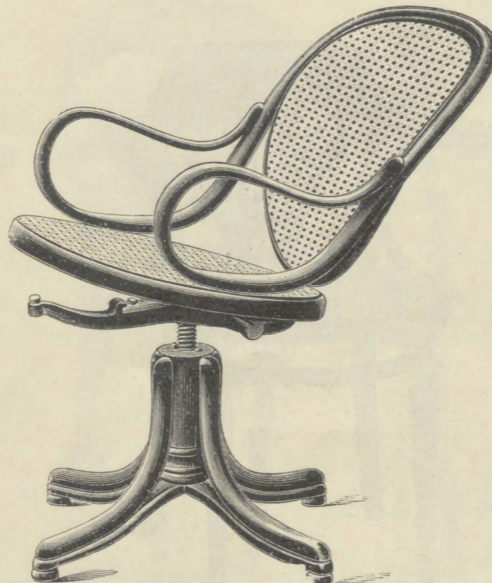

Draaifauteuil Nr. 5501 ○ 47 Cm. diam. Gl. 14.50

Draaischommelfauteuil Nr. 5831

○ 50 × 52 Cm. Gl. 26.—