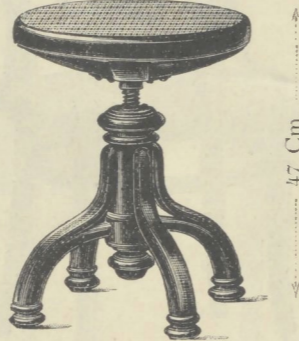

Draai-Meubelen.

Zitting ○ 37 Cm. diam.

47 Cm.

Draaitabouret Nr. 5001 Gl. 8.50

Zitting ○ 37 Cm. diam.

47 Cm.

Draaitabouret Nr. 5002 Gl. 10.25

70 Cm.

Nr. 5011 F  
Draaitabouret met voettrede Gl. 10.75

47 Cm.

Draaitabouret Nr. 5101 met gevlochten rug  
○ 37 Cm. diam. Gl. 11.—

47 Cm.

47 Cm.

Draaifauteuil Nr. 5503

○ 47 Cm. diam. Gl. 15.—

47 Cm.