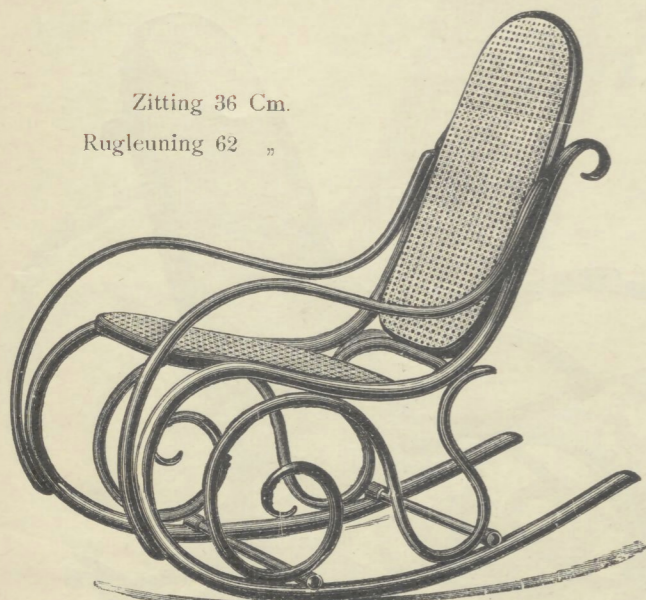

Schommelfauteuils.

De genoteerde maten duiden de afmetingen aan, als de zitting is horizontaal.

Zitting 36 Cm.
Rugleuning 62 "

Nr. 7010 ⊞ 42 x 42 Cm. Gl. 12.-

Zitting 36 Cm.
Rugleuning 74 "

Nr. 7028 ⊞ 45 x 45 Cm Gl. 13.50