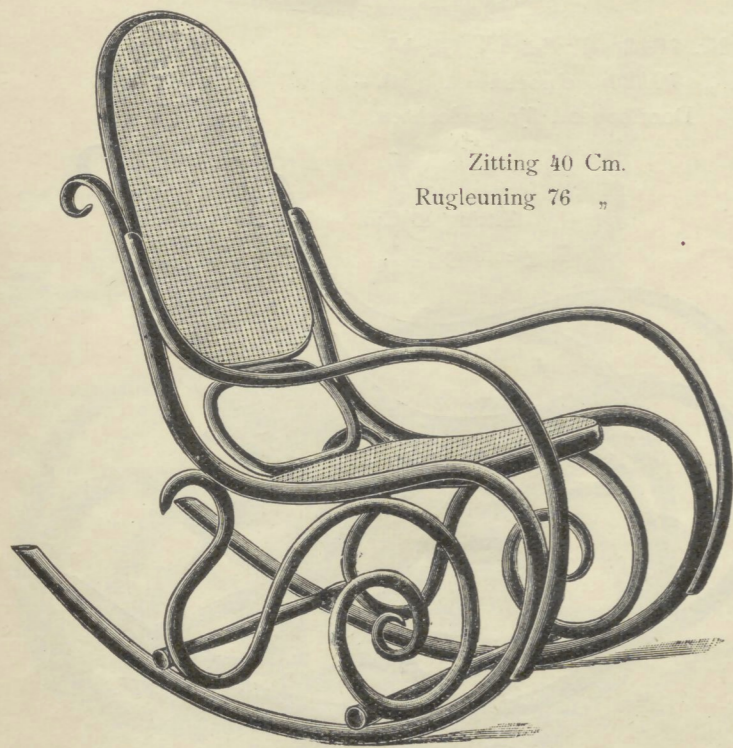

Nr. 7025 ⊞ 45 x 45 Cm. Gl. 14.50

Zitting 36 Cm.
Rugleuning 55 "