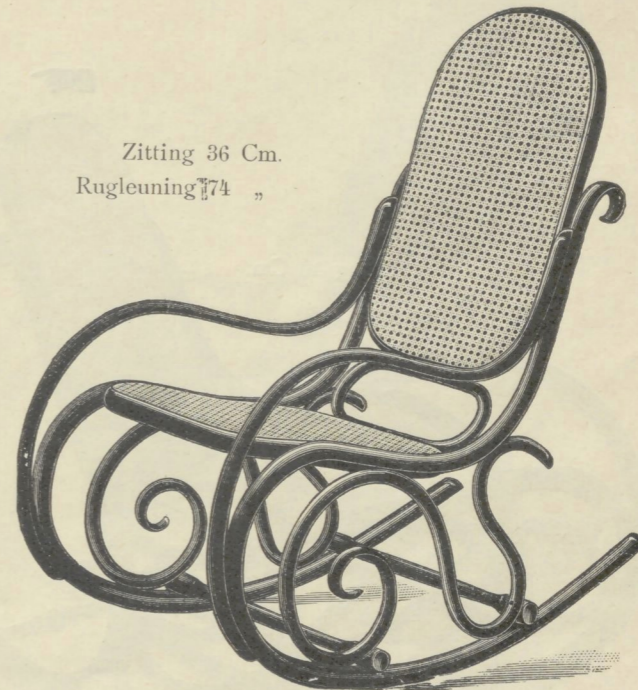

Nr. 7029 ⊞ 45 x 45 Cm. Gl. 12.50

Zitting 40 Cm.
Rugleuning 76 "