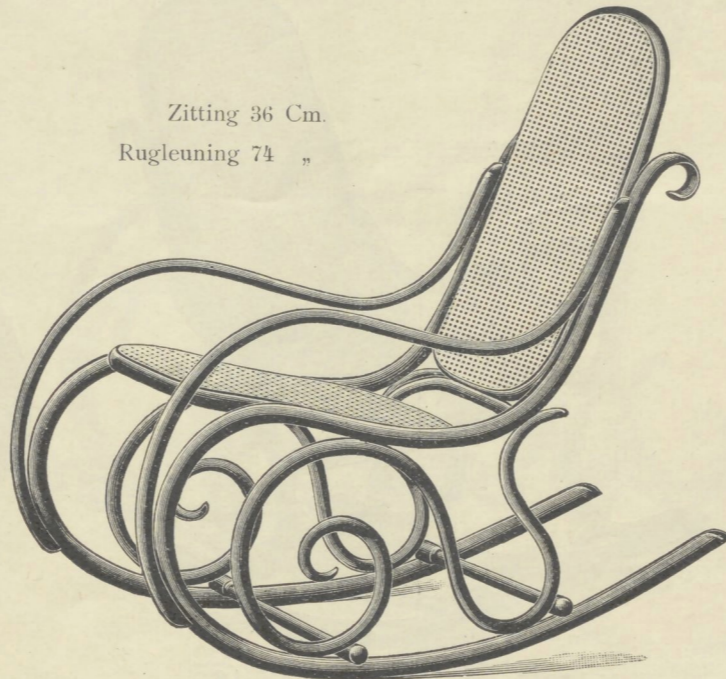

Schommelfauteuils.

De genoteerde maten duiden de afmetingen aan, als de zitting is horizontaal.

Zitting 36 Cm.
Rugleuning 62 "

Nr. 7010 ⊞ 42 x 42 Cm. Gl. 12.-

Zitting 36 Cm.
Rugleuning 74 "

Nr. 7028 ⊞ 45 x 45 Cm Gl. 13.50