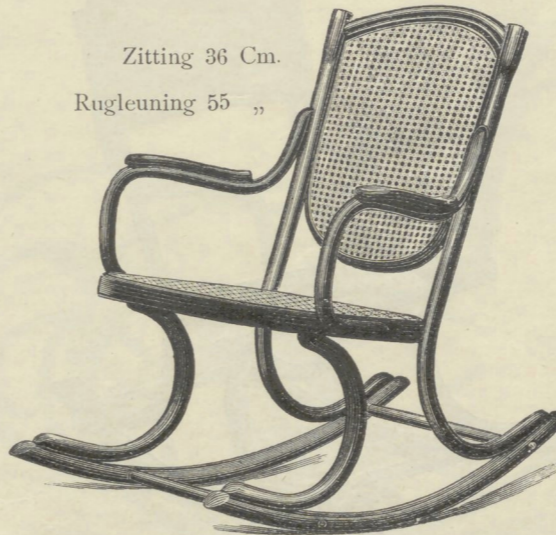

GEBROEDERS THONET

Schommelfauteuils.

De genoteerde maten duiden de afmetingen aan, als de zitting is horizontaal.

Zitting 40 Cm.
Rugleuning 80 „

Nr. 7011 Profiel  Gl. 39.—
" 7011b gebronsd " 43.—
Doorlopend fijn gevlochten.

Zitting 33 Cm.
Rugleuning 78 „

Nr. 7015  46 x 60 Cm. Gl. 16.—

Zitting 40 Cm.
Rugleuning 80 „

Nr. 7012 Profiel  Gl. 45.—
" 7012b gebronsd " 50.—
Doorlopend fijn gevlochten.

Lessenaar draai-
baar.
Zitting 41 Cm.
Rugleuning 77 „

Nr. 7004 met lessenaar zonder tekening  48 x 48 Cm. Gl. 22.—
" " Intarsia " 22.50

Zitting 36 Cm.
Rugleuning 55 „

Nr. 7017  45 x 47 Cm. Gl. 13.—

Zitting 43 Cm.
Rugleuning 77 „

Nr. 7014  48 x 48 Cm. Gl. 18.—