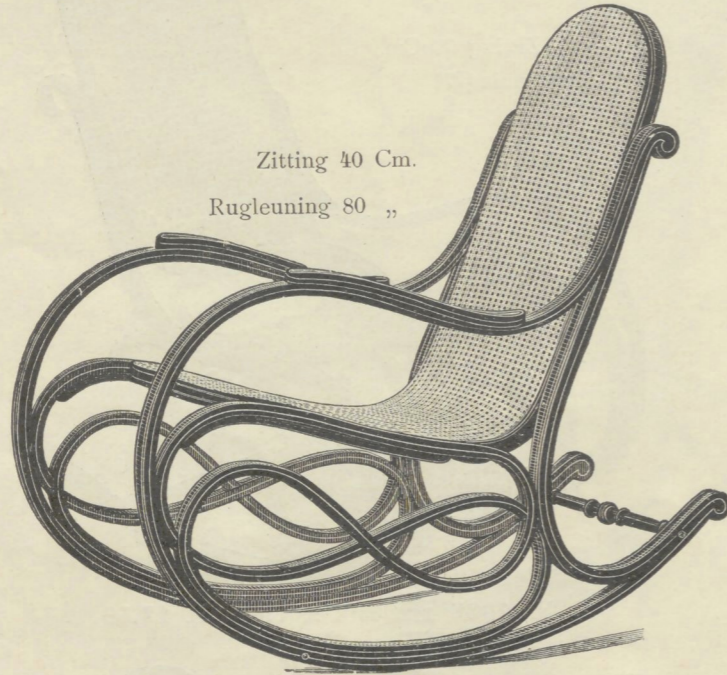

GEBROEDERS THONET

Schommelfauteuils.

De genoteerde maten duiden de afmetingen aan, als de zitting is horizontaal.

Zitting 40 Cm.
Rugleuning 80 „

Nr. 7011 Profiel  Gl. 39.—
" 7011b gebronsd " 43.—
Doorlopend fijn gevlochten.

Zitting 33 Cm.
Rugleuning 78 „

Nr. 7015  46 x 60 Cm. Gl. 16.—

Zitting 40 Cm.
Rugleuning 80 „

Nr. 7012 Profiel  Gl. 45.—
" 7012b gebronsd " 50.—
Doorlopend fijn gevlochten.

Lessenaar draai-
baar.
Zitting 41 Cm.
Rugleuning 77 „