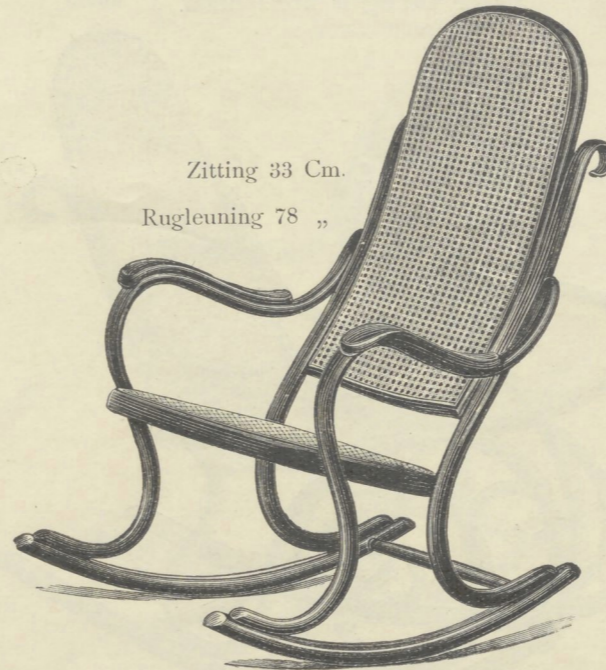

GEBROEDERS THONET

Schommelfauteuils.

De genoteerde maten duiden de afmetingen aan, als de zitting is horizontaal.

Zitting 40 Cm.
Rugleuning 80 „

Nr. 7011 Profiel  Gl. 39.—
" 7011b gebronsd " 43.—
Doorlopend fijn gevlochten.

Zitting 33 Cm.
Rugleuning 78 „

Nr. 7015  46 x 60 Cm. Gl. 16.—

Zitting 40 Cm.
Rugleuning 80 „

Nr. 7012 Profiel  Gl. 45.—
" 7012b gebronsd " 50.—
Doorlopend fijn gevlochten.

Lessenaar draai-
baar.
Zitting 41 Cm.
Rugleuning 77 „