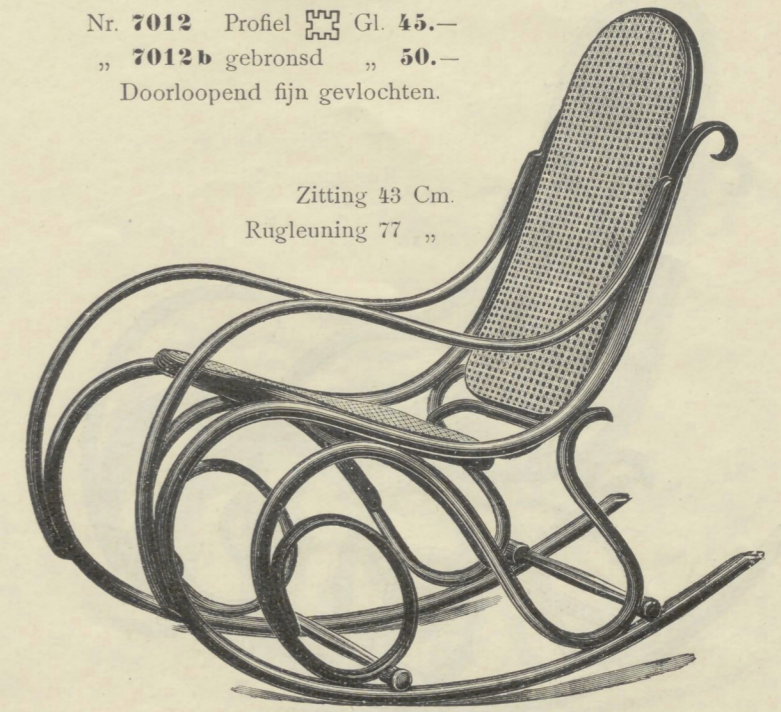

GEBROEDERS THONET

Schommelfauteuils.

De genoteerde maten duiden de afmetingen aan, als de zitting is horizontaal.

Zitting 40 Cm.
Rugleuning 80 „

Nr. 7011 Profiel  Gl. 39.—
" 7011b gebronsd " 43.—
Doorlopend fijn gevlochten.

Zitting 33 Cm.
Rugleuning 78 „

Nr. 7015  46 x 60 Cm. Gl. 16.—

Zitting 40 Cm.
Rugleuning 80 „

Nr. 7012 Profiel  Gl. 45.—
" 7012b gebronsd " 50.—
Doorlopend fijn gevlochten.

Lessenaar draai-
baar.
Zitting 41 Cm.
Rugleuning 77 „

Nr. 7004 met lessenaar zonder tekening  48 x 48 Cm. Gl. 22.—
" " Intarsia " 22.50

Zitting 36 Cm.
Rugleuning 55 „

Nr. 7017  45 x 47 Cm. Gl. 13.—

Zitting 43 Cm.
Rugleuning 77 „

Nr. 7014  48 x 48 Cm. Gl. 18.—