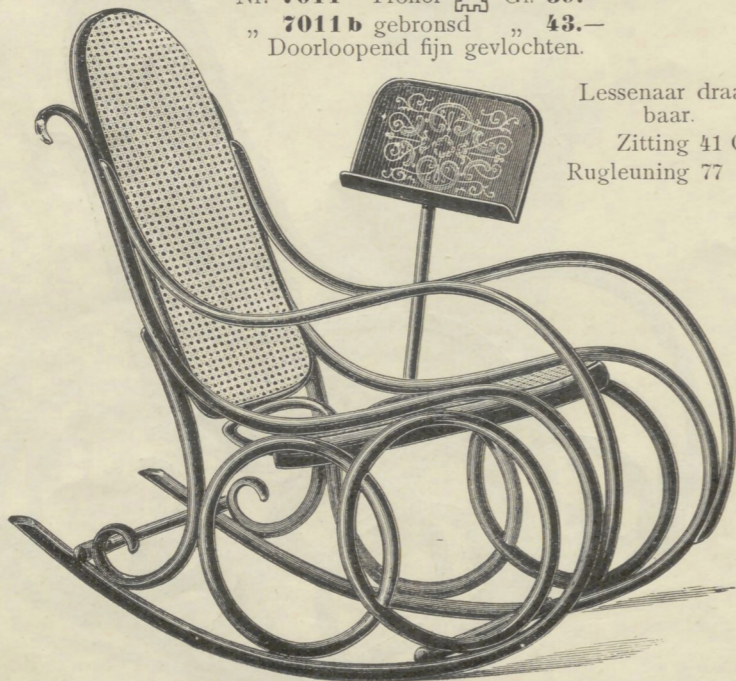

GEBROEDERS THONET

Schommelfauteuils.

De genoteerde maten duiden de afmetingen aan, als de zitting is horizontaal.

Zitting 40 Cm.
Rugleuning 80 „

Nr. 7011 Profiel  Gl. 39.—
" 7011b gebronsd " 43.—
Doorlopend fijn gevlochten.

Zitting 33 Cm.
Rugleuning 78 „

Nr. 7015  46 x 60 Cm. Gl. 16.—

Zitting 40 Cm.
Rugleuning 80 „

Nr. 7012 Profiel  Gl. 45.—
" 7012b gebronsd " 50.—
Doorlopend fijn gevlochten.

Lessenaar draai-
baar.
Zitting 41 Cm.
Rugleuning 77 „