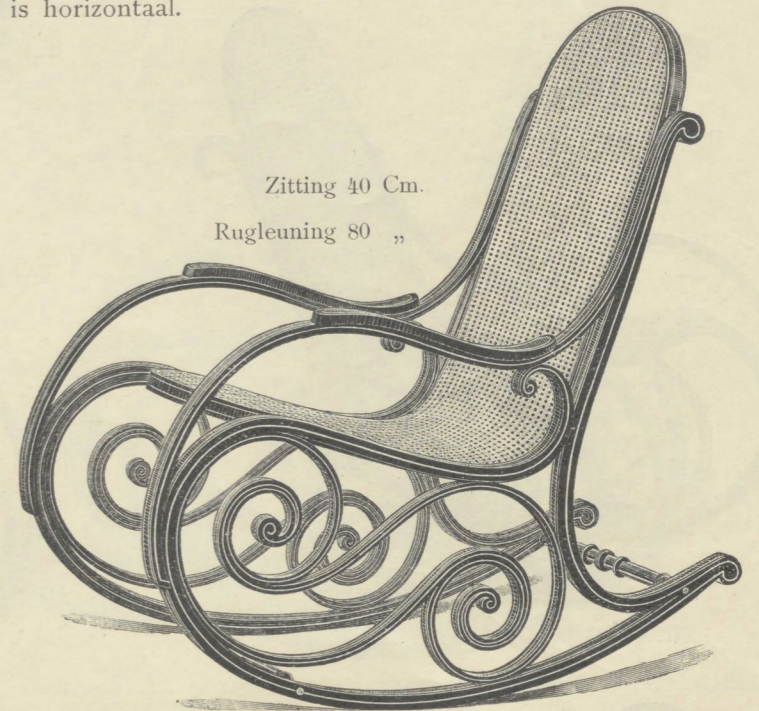

GEBROEDERS THONET

Schommelfauteuils.

De genoteerde maten duiden de afmetingen aan, als de zitting is horizontaal.

Zitting 40 Cm.
Rugleuning 80 „

Nr. 7011 Profiel  Gl. 39.—
" 7011b gebronsd " 43.—
Doorlopend fijn gevlochten.

Zitting 33 Cm.
Rugleuning 78 „

Nr. 7015  46 x 60 Cm. Gl. 16.—

Zitting 40 Cm.
Rugleuning 80 „

Nr. 7012 Profiel  Gl. 45.—
" 7012b gebronsd " 50.—
Doorlopend fijn gevlochten.

Lessenaar draai-
baar.
Zitting 41 Cm.
Rugleuning 77 „