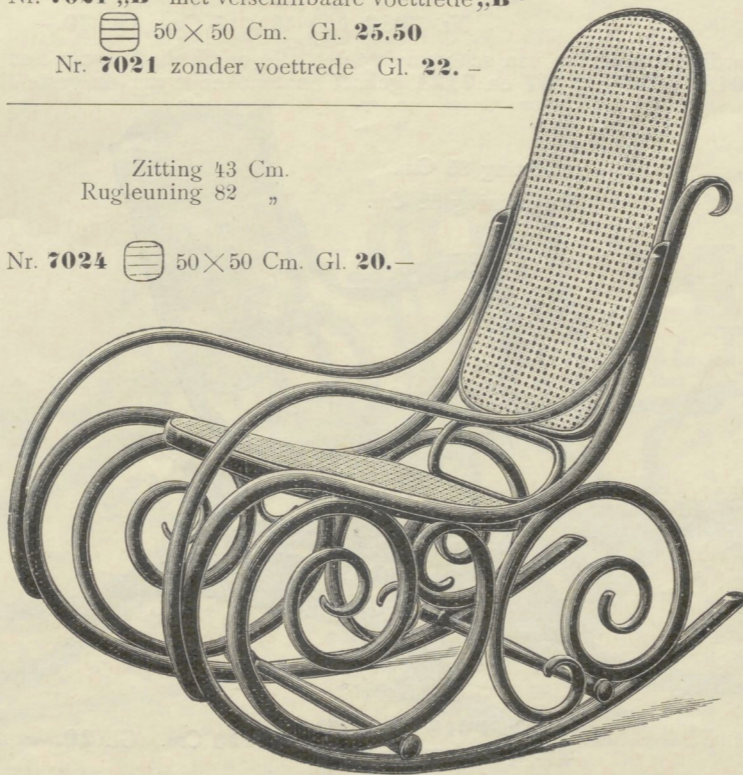

Schommelfauteuils.

De genoteerde maten duiden de afmetingen aan, als de zitting is horizontaal.

Zitting 40 Cm.
Rugleuning 78 "

Nr. 7022 44 × 43 Cm. Gl. 15.-

Zitting 43 Cm.
Rugleuning 88 "

Nr. 7021 „B“ met verschrifbaare voettegre „B“
50 × 50 Cm. Gl. 25.50
Nr. 7021 zonder voettegre Gl. 22.-

Zitting 41 Cm.
Rugleuning 82 "

Nr. 7064 48 × 48 Cm. Gl. 22.-

Zitting 44 Cm.
Rugleuning 78 "

Nr. 7044
48 × 48 Cm. Gl. 27.-

Zitting 43 Cm.
Rugleuning 82 "

Nr. 7024 50 × 50 Cm. Gl. 20.-

Nr. 7062 47 × 45 Cm. Gl. 14.50

Zitting 39 Cm.
Rugleuning 62 "