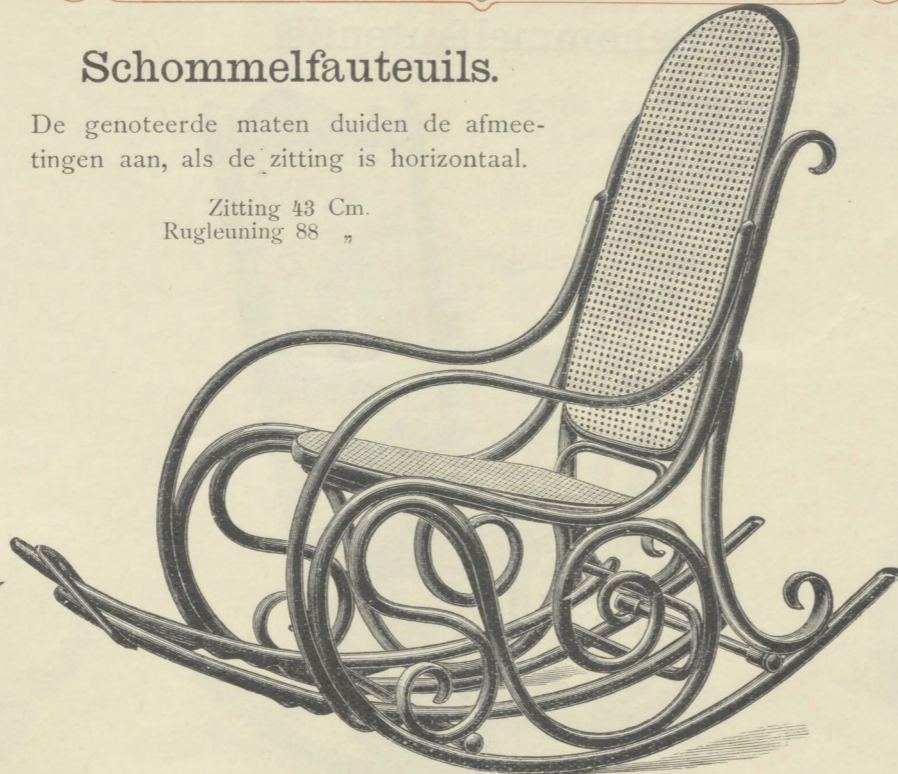

Schommelfauteuils.

De genoteerde maten duiden de afmetingen aan, als de zitting is horizontaal.

Zitting 40 Cm.
Rugleuning 78 "

Nr. 7022 44 × 43 Cm. Gl. 15.-

Zitting 43 Cm.
Rugleuning 88 "

Nr. 7021 „B“ met verschrifbaare voettegre „B“
50 × 50 Cm. Gl. 25.50
Nr. 7021 zonder voettegre Gl. 22.-