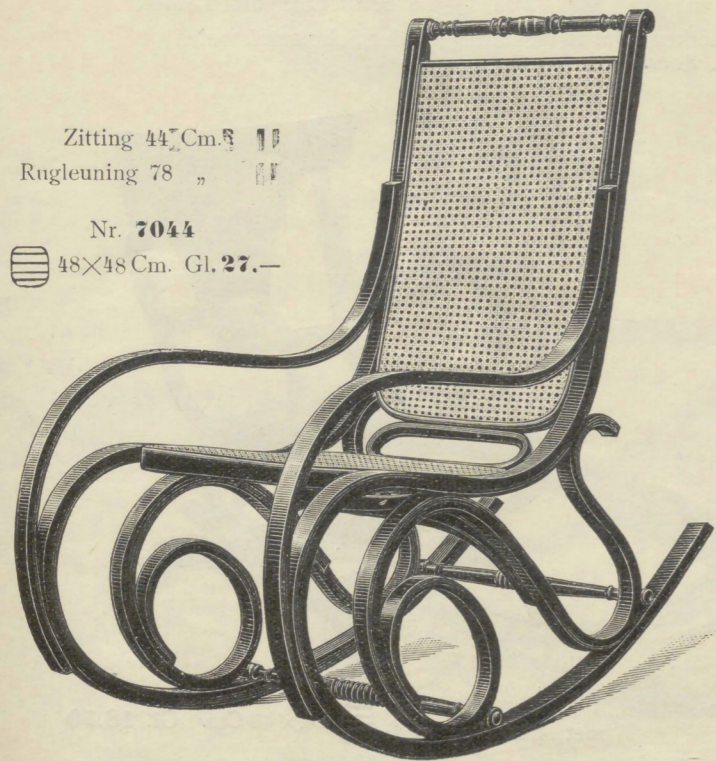

Schommelfauteuils.

De genoteerde maten duiden de afmetingen aan, als de zitting is horizontaal.

Zitting 40 Cm.
Rugleuning 78 "

Nr. 7022 44 × 43 Cm. Gl. 15.-

Zitting 43 Cm.
Rugleuning 88 "

Nr. 7021 „B“ met verschrifbaare voettegre „B“
50 × 50 Cm. Gl. 25.50
Nr. 7021 zonder voettegre Gl. 22.-

Zitting 41 Cm.
Rugleuning 82 "

Nr. 7064 48 × 48 Cm. Gl. 22.-

Zitting 44 Cm.
Rugleuning 78 "

Nr. 7044
48 × 48 Cm. Gl. 27.-

Zitting 43 Cm.
Rugleuning 82 "

Nr. 7024 50 × 50 Cm. Gl. 20.-

Nr. 7062 47 × 45 Cm. Gl. 14.50