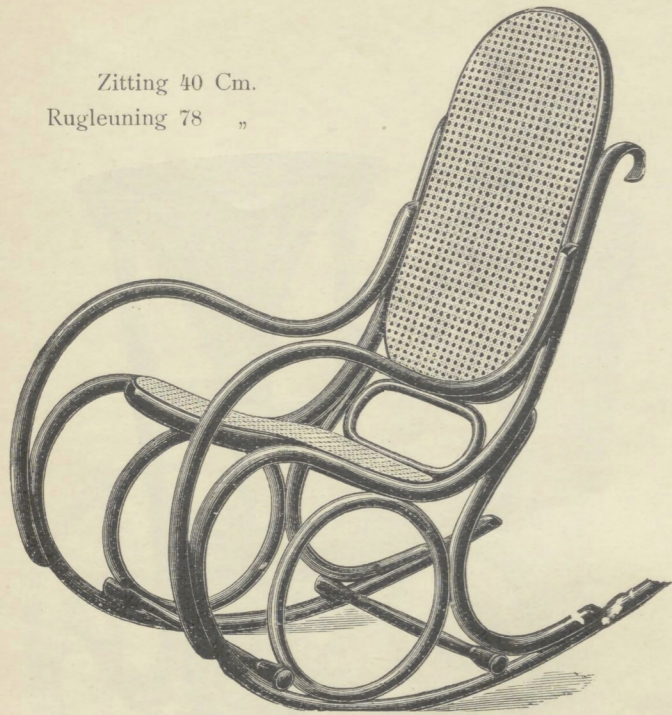

Schommelfauteuils.

De genoteerde maten duiden de afmetingen aan, als de zitting is horizontaal.

Zitting 40 Cm.
Rugleuning 78 "

Nr. 7022 44 × 43 Cm. Gl. 15.-

Zitting 43 Cm.
Rugleuning 88 "

Nr. 7021 „B“ met verschrifbaare voettegre „B“
50 × 50 Cm. Gl. 25.50
Nr. 7021 zonder voettegre Gl. 22.-

Zitting 41 Cm.
Rugleuning 82 "

Nr. 7064 48 × 48 Cm. Gl. 22.-

Zitting 44 Cm.
Rugleuning 78 "

Nr. 7044
48 × 48 Cm. Gl. 27.-

Zitting 43 Cm.
Rugleuning 82 "

Nr. 7024 50 × 50 Cm. Gl. 20.-

Nr. 7062 47 × 45 Cm. Gl. 14.50