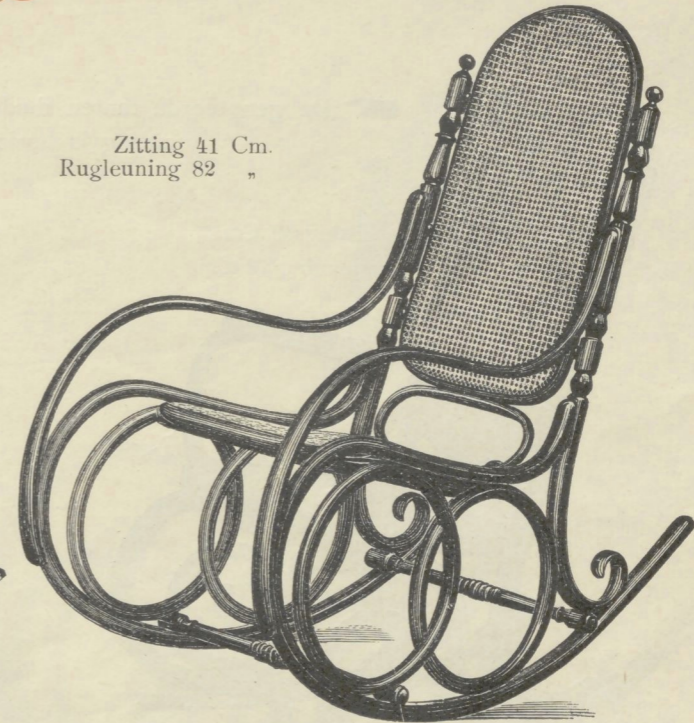

Zitting 41 Cm.
Rugleuning 82 "

Nr. 7064 48 × 48 Cm. Gl. 22.-