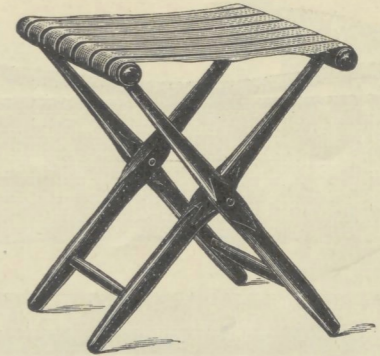

# GEBROEDERS THONET

Rustbed Nr. 9701  163 x 64 Cm. Gl. 29.—  
 Nr. 9701a, Onderzoekstoel voor H. H. Doctoren hoog 75 Cm. met verbindingring  
 en verstelbare voettegre Gl. 36.—

Nr. 6767, Kerktabouret, digtvouwend Gl. 2.50  
 Zie bladz 97.

Rustbed Nr. 9703  146 x 64 Cm.  
 Gl. 34.—

Veldtabouret, gedraaid, met stof  
 Nr. 6852a, ruw ..... Gl. 2.60  
 .. 6862a, gelakt..... " 3.—  
 .. 6872a, gepolitoerd .. 3.25

Scheepstabouret, met stof  
 Nr. 6855a, ruw ..... Gl. 2.85  
 .. 6865a, gelakt..... " 3.10  
 .. 6875a, gepolitoerd .. 3.35