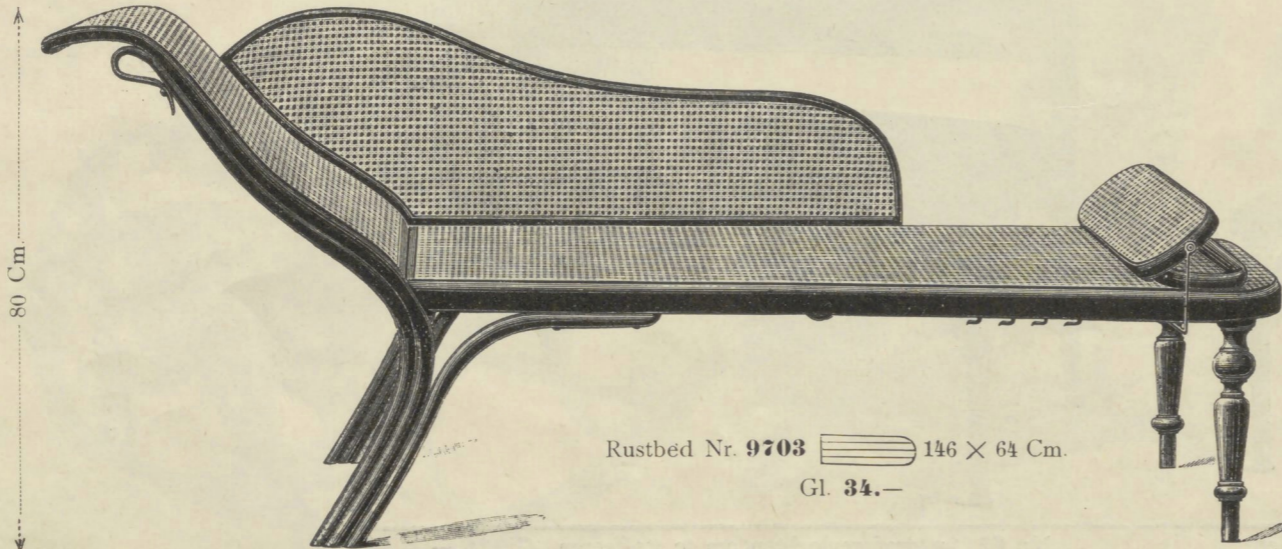

# GEBROEDERS THONET

Rustbed Nr. 9701  163 x 64 Cm. Gl. 29.—  
 Nr. 9701a, Onderzoekstoel voor H. H. Doctoren hoog 75 Cm. met verbindingring  
 en verstelbare voettegre Gl. 36.—

Nr. 6767, Kerktabouret, digtvouwend Gl. 2.50  
 Zie bladz 97.

Rustbed Nr. 9703  146 x 64 Cm.  
 Gl. 34.—

Veldtabouret, gedraaid, met stof  
 Nr. 6852a, ruw ..... Gl. 2.60  
 .. 6862a, gelakt..... " 3.—  
 .. 6872a, gepolitoerd .. 3.25

Scheepstabouret, met stof  
 Nr. 6855a, ruw ..... Gl. 2.85  
 .. 6865a, gelakt..... " 3.10  
 .. 6875a, gepolitoerd .. 3.35