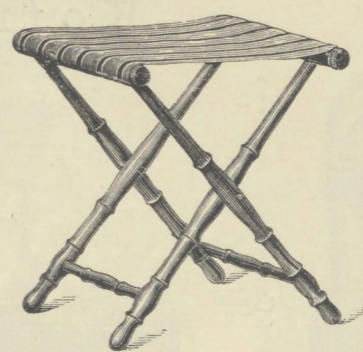

Rustbed Nr. 9703  146 x 64 Cm.  
 Gl. 34.—

Veldtabouret, gedraaid, met stof  
 Nr. 6852a, ruw ..... Gl. 2.60  
 .. 6862a, gelakt..... " 3.—  
 .. 6872a, gepolitoerd .. 3.25

Scheepstabouret, met stof  
 Nr. 6855a, ruw ..... Gl. 2.85  
 .. 6865a, gelakt..... " 3.10  
 .. 6875a, gepolitoerd .. 3.35