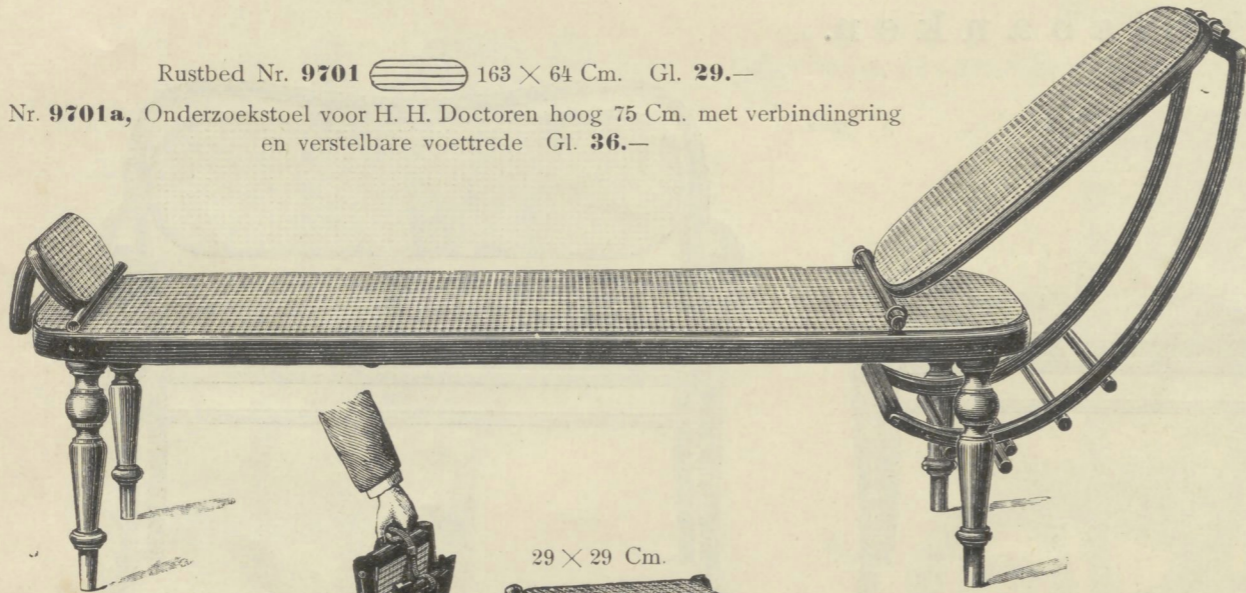

# GEBROEDERS THONET

Rustbed Nr. 9701  163 x 64 Cm. Gl. 29.—  
 Nr. 9701a, Onderzoekstoel voor H. H. Doctoren hoog 75 Cm. met verbindingring  
 en verstelbare voettegre Gl. 36.—

Nr. 6767, Kerktabouret, digtvouwend Gl. 2.50  
 Zie bladz 97.