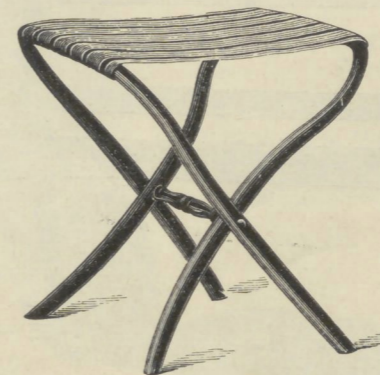

Veldtabouret
Nr. 6871, zonder stof... Gl. 3.—
.. 6871a, met stof... .. 4.—
.. 6851a, " " ruw " 3.50