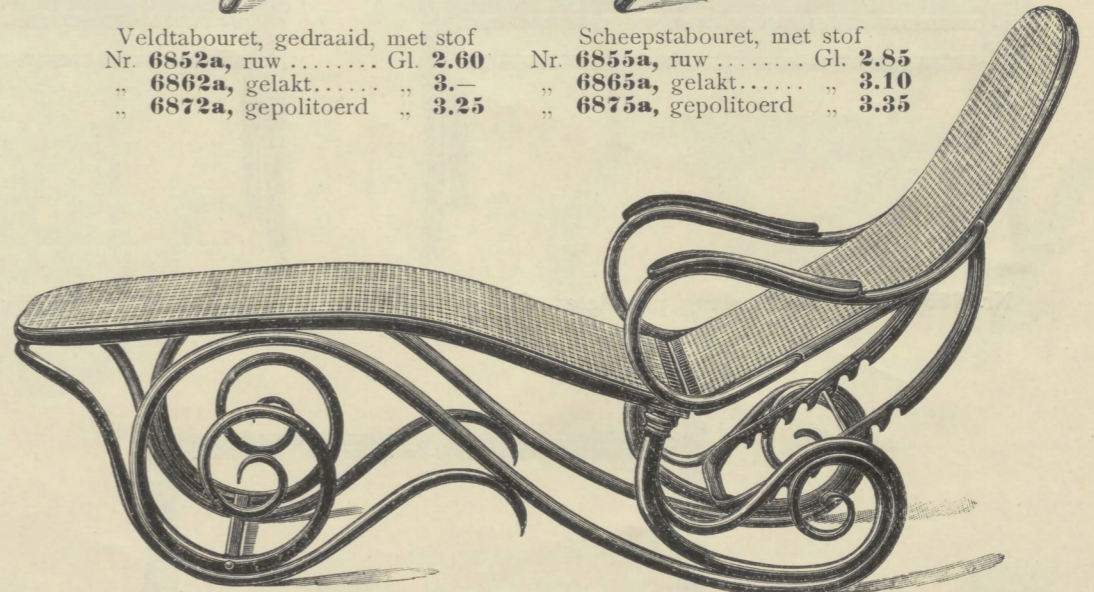

# GEBROEDERS THONET

Rustbed Nr. 9701  163 x 64 Cm. Gl. 29.—  
 Nr. 9701a, Onderzoekstoel voor H. H. Doctoren hoog 75 Cm. met verbindingring  
 en verstelbare voettegre Gl. 36.—

Nr. 6767, Kerktabouret, digtvouwend Gl. 2.50  
 Zie bladz 97.

Rustbed Nr. 9703  146 x 64 Cm.  
 Gl. 34.—

Veldtabouret, gedraaid, met stof  
 Nr. 6852a, ruw ..... Gl. 2.60  
 .. 6862a, gelakt..... " 3.—  
 .. 6872a, gepolitoerd .. 3.25

Scheepstabouret, met stof  
 Nr. 6855a, ruw ..... Gl. 2.85  
 .. 6865a, gelakt..... " 3.10  
 .. 6875a, gepolitoerd .. 3.35