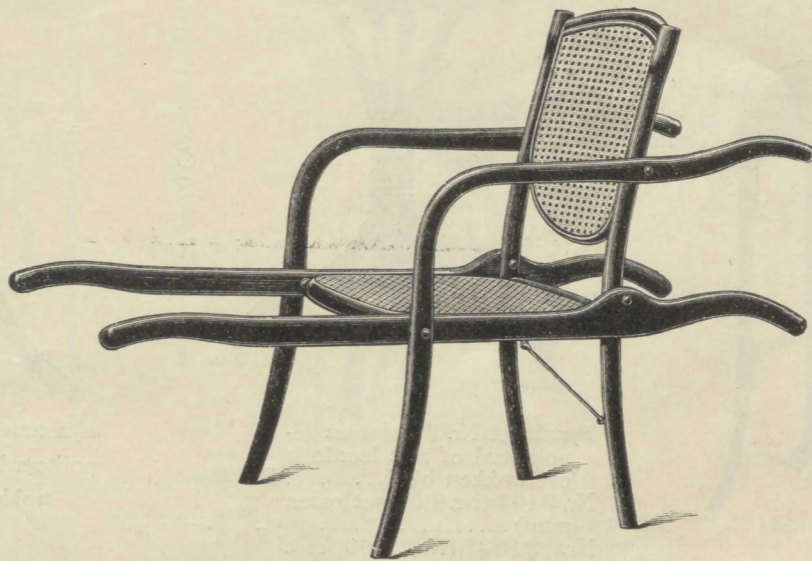

Bidet Nr. 6903 (met afneembaar tafel-
blad) zonder schaal Gl. 7.25

Bidet Nr. 6902 met deksel, prijs
zonder schaal.....Gl. 5.-
schaal netto 3.50

Ziekendraagstoel Nr. 6991 dichtvouwend O 45 x 43 Cm. Gl. 15.-