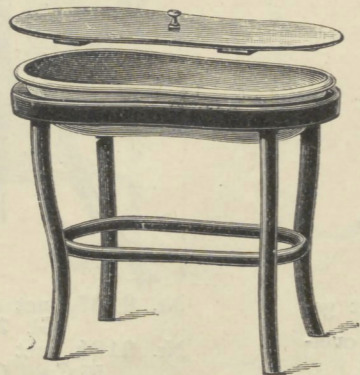

Bidet Nr. 6903 (met afneembaar tafel-
blad) zonder schaal Gl. 7.25

Bidet Nr. 6902 met deksel, prijs
zonder schaal.....Gl. 5.-
schaal netto 3.50

Ziekendraagstoel Nr. 6991 dichtvouwend O 45 x 43 Cm. Gl. 15.-