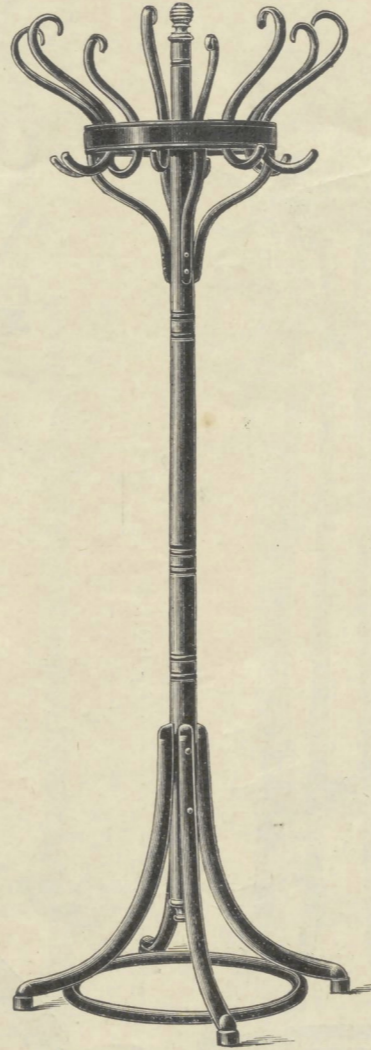

Kleerenstandaards.

200 Cm.

Nr. 10.501 Trumeaukleerstandaard
Gl. 9.50

195 Cm.

Trumeaukleerstandaard
Nr. 10.701 met parapluiestandaard
Gl. 13.—
Nr. 10.601 { met parapluistandaard
zonder blikken bak
Gl. 11.—

Kleerstandaard
Nr. 10.211 zonder haken Gl. 8.—
Nr. 10.211a met 8 houten haken
Gl. 13.—
Met parapluiestandaard en met 8 houten haken
Nr. 10.411 a met blikken bak
Gl. 15.—
Nr. 10.311 a zonder blikken bak
Gl. 13.50