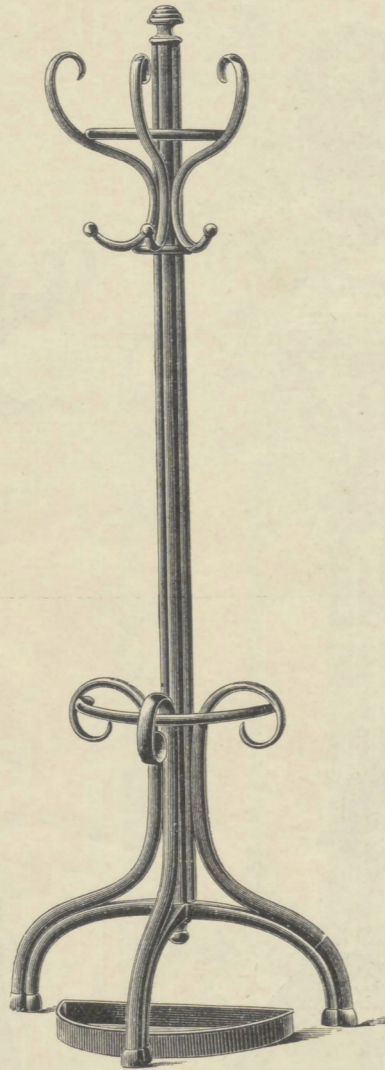

Kleerenstandaards.

200 Cm.

Nr. 10.501 Trumeaukleerstandaard
Gl. 9.50

195 Cm.

Trumeaukleerstandaard
Nr. 10.701 met parapluiestandaard
Gl. 13.—
Nr. 10.601 { met parapluistandaard
zonder blikken bak
Gl. 11.—

Kleerstandaard
Nr. 10.211 zonder haken Gl. 8.—
Nr. 10.211a met 8 houten haken
Gl. 13.—
Met parapluiestandaard en met 8 houten haken
Nr. 10.411 a met blikken bak
Gl. 15.—
Nr. 10.311 a zonder blikken bak
Gl. 13.50