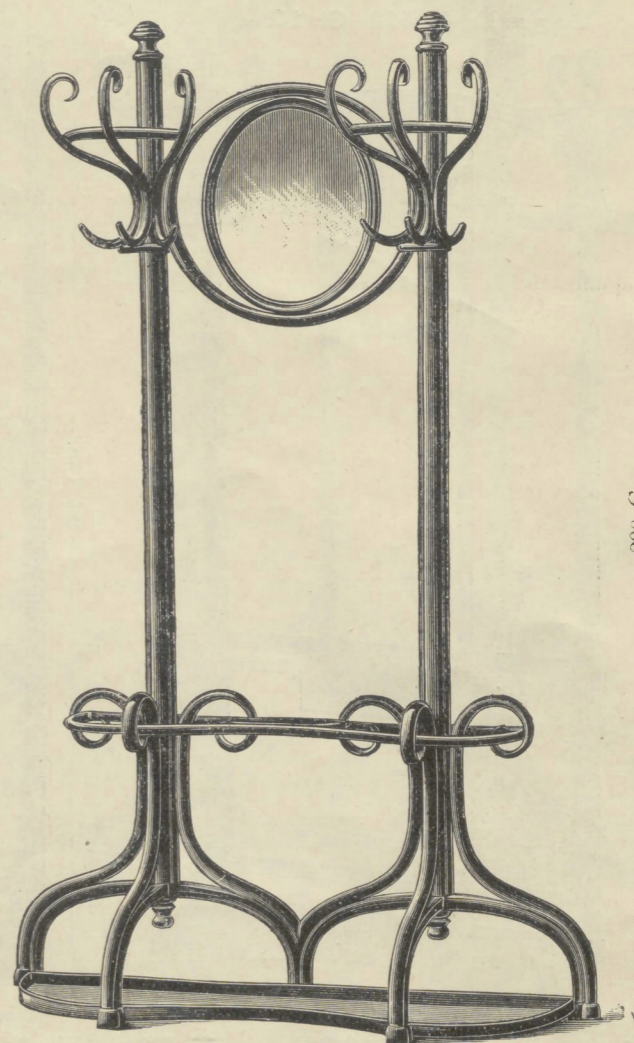

Kofferstandaard Nr. **11.181**
om te overtrekken Gl. **8.50**

Kofferstandaard met singels
Nr. **11.182 a** ruw Gl. **3.50**
" **11.182 b** gelakt " **4.-**
" **11.182 c** gepolitoerd " **4.50**

Kofferstandaard Nr. **11.184**
Profiel  met singels Gl. **5.75**

Wandkleerstandaard, Prijs zonder spiegelglas
Nr. **10.807** zonder blikken bak Gl. **22.-**
" **10.907** met blikken bak " **23.50**
Prijs voor het spiegelglas Gl. **5.-** brutto

Wandkleerstandaard, Prijs zonder glas
Nr. **10.806** zonder blikken bak Gl. **32.-**
" **10.906** met blikken bak " **33.50**
Prijs van het spiegelglas Gl. **5.-** brutto

Dubbele Trumeau Kleerstandaard
Nr. **10.901** met spiegelglas, met blikken bak Gl. **40.-**
" **10.901 a** zonder glas met blikken bak " **35.-**
" **10.801** zonder glas, zonder blikken bak " **32.-**