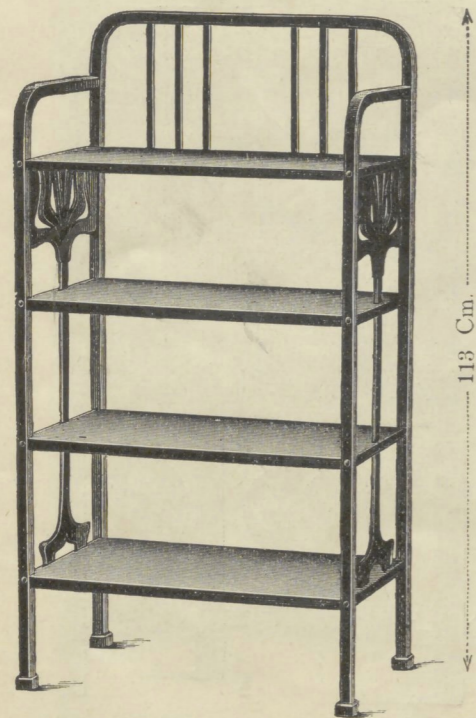

Muziektagere Nr. 11.604 Gl. 22.—
Nr. 11.605, 90 Cm. hoog Gl. 18.—
60 x 35 Cm.

Draaibare Boektagere
Nr. 11.651 Gl. 28.—

Etagere Nr. 11.601 met laken bekleed Gl. 25.50

Etagere Nr. 11.641 Gl. 27.—

Etagere Nr. 11.642 met Messingstaven Gl. 27.—

Etagere Nr. 11.643 met Messingrollen Gl. 22.—
Nr. 11.644 met Messingstaven en Messingvoeten Gl. 30.—

Etagere Nr. 11.631 a, met Galerij Gl. 32.—
" " 11.631, zonder " " 30.—