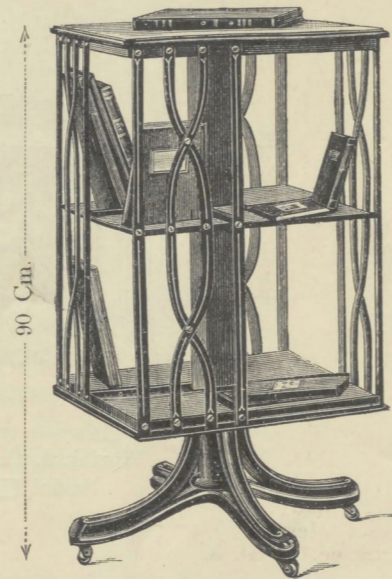

Muziektagere Nr. 11.604 Gl. 22.—
Nr. 11.605, 90 Cm. hoog Gl. 18.—
60 x 35 Cm.

Draaibare Boektagere
Nr. 11.651 Gl. 28.—

Etagere Nr. 11.601 met laken bekleed Gl. 25.50

Etagere Nr. 11.641 Gl. 27.—

Etagere Nr. 11.642 met Messingstaven Gl. 27.—

Etagere Nr. 11.643 met Messingrollen Gl. 22.—
Nr. 11.644 met Messingstaven en Messingvoeten Gl. 30.—

Etagere Nr. 11.631 a, met Galerij Gl. 32.—
" " 11.631, zonder " " 30.—