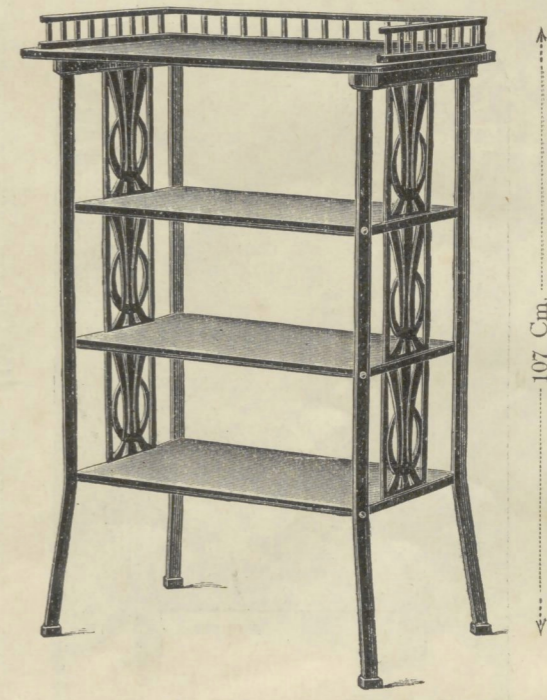

Muziektagere Nr. 11.604 Gl. 22.—
Nr. 11.605, 90 Cm. hoog Gl. 18.—
60 x 35 Cm.

Draaibare Boektagere
Nr. 11.651 Gl. 28.—

Etagere Nr. 11.601 met laken bekleed Gl. 25.50

Etagere Nr. 11.641 Gl. 27.—

Etagere Nr. 11.642 met Messingstaven Gl. 27.—

Etagere Nr. 11.643 met Messingrollen Gl. 22.—
Nr. 11.644 met Messingstaven en Messingvoeten Gl. 30.—

Etagere Nr. 11.631 a, met Galerij Gl. 32.—
" " 11.631, zonder " " 30.—