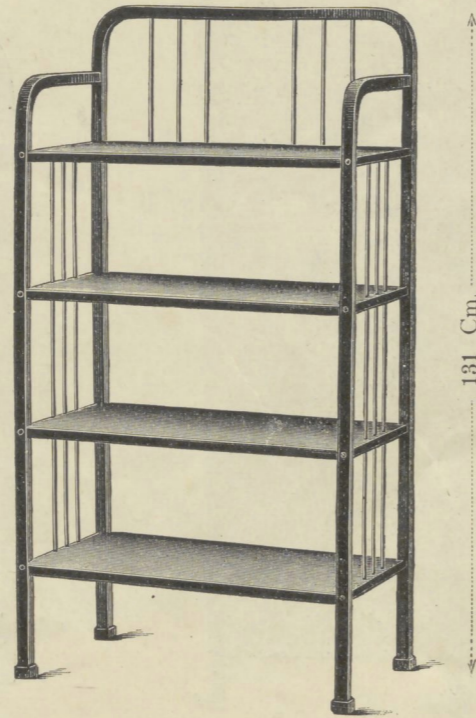

Muziektagere Nr. 11.604 Gl. 22.—
Nr. 11.605, 90 Cm. hoog Gl. 18.—
60 x 35 Cm.

Draaibare Boektagere
Nr. 11.651 Gl. 28.—

Etagere Nr. 11.601 met laken bekleed Gl. 25.50

Etagere Nr. 11.641 Gl. 27.—

Etagere Nr. 11.642 met Messingstaven Gl. 27.—

Etagere Nr. 11.643 met Messingrollen Gl. 22.—
Nr. 11.644 met Messingstaven en Messingvoeten Gl. 30.—

Etagere Nr. 11.631 a, met Galerij Gl. 32.—
" " 11.631, zonder " " 30.—