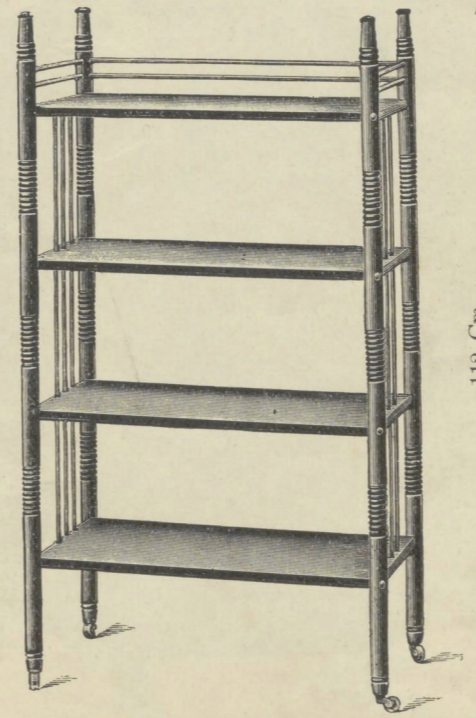

Muziektagere Nr. 11.604 Gl. 22.—
Nr. 11.605, 90 Cm. hoog Gl. 18.—
60 x 35 Cm.

Draaibare Boektagere
Nr. 11.651 Gl. 28.—

Etagere Nr. 11.601 met laken bekleed Gl. 25.50

Etagere Nr. 11.641 Gl. 27.—

Etagere Nr. 11.642 met Messingstaven Gl. 27.—

Etagere Nr. 11.643 met Messingrollen Gl. 22.—
Nr. 11.644 met Messingstaven en Messingvoeten Gl. 30.—

Etagere Nr. 11.631 a, met Galerij Gl. 32.—
" " 11.631, zonder " " 30.—