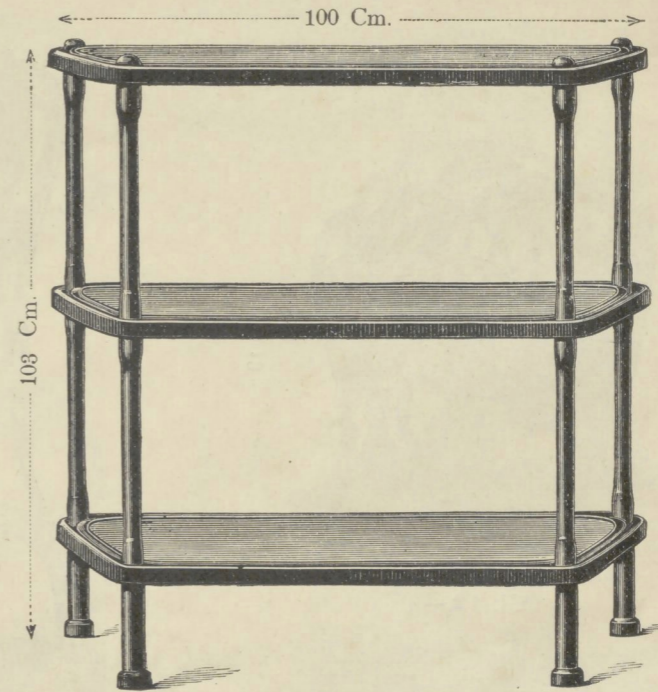

Muziektagere Nr. 11.604 Gl. 22.—
Nr. 11.605, 90 Cm. hoog Gl. 18.—
60 x 35 Cm.

Draaibare Boektagere
Nr. 11.651 Gl. 28.—

Etagere Nr. 11.601 met laken bekleed Gl. 25.50

Etagere Nr. 11.641 Gl. 27.—

Etagere Nr. 11.642 met Messingstaven Gl. 27.—

Etagere Nr. 11.643 met Messingrollen Gl. 22.—
Nr. 11.644 met Messingstaven en Messingvoeten Gl. 30.—

Etagere Nr. 11.631 a, met Galerij Gl. 32.—
" " 11.631, zonder " " 30.—