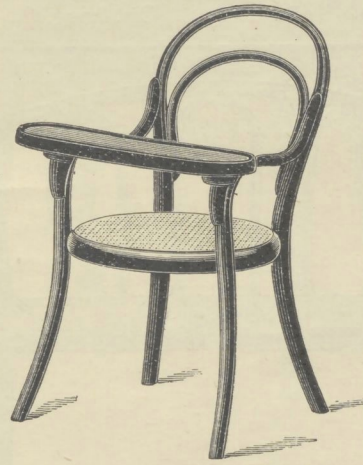

Kindermeubelen.

63 Cm.

Kinderstoel Nr. 12.001
 32 Cm. diam. Gl. 2.50

32 Cm.

Kindercanapé Nr. 12.021
 80 Cm. Gl. 7.—

67 Cm.

Kinderfauteuil Nr. 12.011
 35 Cm. diam. Gl. 3.50

56 Cm.

Kinderfauteuil Nr. 12.011T
 met Tablet
 35 Cm. diam. Gl. 4.75

93 Cm.

Kinderfauteuil hoog Nr. 12.031
 35 Cm. diam. Gl. 4.75

63 Cm.

Kinderstoel Nr. 12.051
 met gevlochten rug
 32 Cm. diam.
 Gl. 3.25

67 Cm.

Kindercanapé Nr. 12.071 met gevlochten rug
 80 Cm. Gl. 8.50