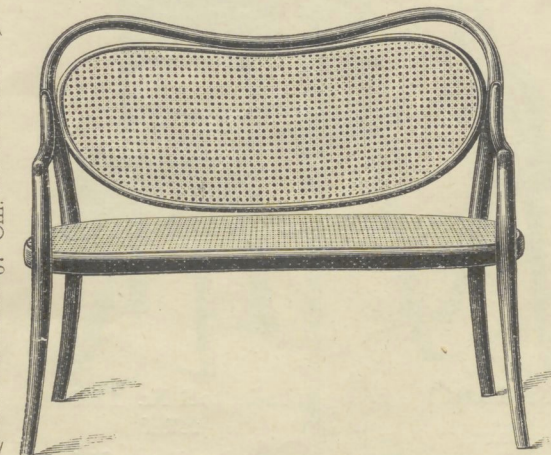

Kindermeubelen.

63 Cm.

Kinderstoel Nr. 12.001
 32 Cm. diam. Gl. 2.50

32 Cm.

Kindercanapé Nr. 12.021
 80 Cm. Gl. 7.—

67 Cm.

Kinderfauteuil Nr. 12.011
 35 Cm. diam. Gl. 3.50

56 Cm.

Kinderfauteuil Nr. 12.011T
 met Tablet
 35 Cm. diam. Gl. 4.75

93 Cm.

Kinderfauteuil hoog Nr. 12.031
 35 Cm. diam. Gl. 4.75

63 Cm.

Kinderstoel Nr. 12.051
 met gevlochten rug
 32 Cm. diam.
 Gl. 3.25

67 Cm.

Kindercanapé Nr. 12.071 met gevlochten rug
 80 Cm. Gl. 8.50