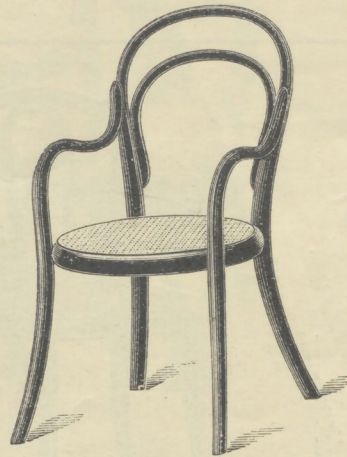

Kindermeubelen.

63 Cm.

Kinderstoel Nr. 12.001
 32 Cm. diam. Gl. 2.50

32 Cm.

Kindercanapé Nr. 12.021
 80 Cm. Gl. 7.—

67 Cm.

Kinderfauteuil Nr. 12.011
 35 Cm. diam. Gl. 3.50

56 Cm.

Kinderfauteuil Nr. 12.011T
 met Tablet
 35 Cm. diam. Gl. 4.75

93 Cm.

Kinderfauteuil hoog Nr. 12.031
 35 Cm. diam. Gl. 4.75

63 Cm.

Kinderstoel Nr. 12.051
 met gevlochten rug
 32 Cm. diam.
 Gl. 3.25

67 Cm.

Kindercanapé Nr. 12.071 met gevlochten rug
 80 Cm. Gl. 8.50