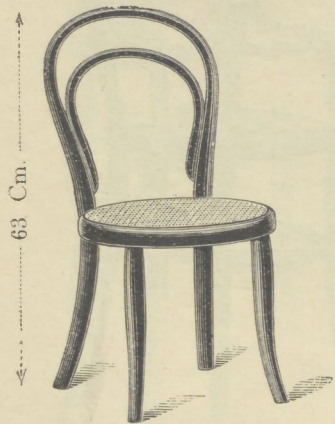

Kindermeubelen.

63 Cm.

Kinderstoel Nr. 12.001
 32 Cm. diam. Gl. 2.50

32 Cm.

Kindercanapé Nr. 12.021
 80 Cm. Gl. 7.—

67 Cm.

Kinderfauteuil Nr. 12.011
 35 Cm. diam. Gl. 3.50

56 Cm.

Kinderfauteuil Nr. 12.011T
 met Tablet
 35 Cm. diam. Gl. 4.75

93 Cm.

Kinderfauteuil hoog Nr. 12.031
 35 Cm. diam. Gl. 4.75

63 Cm.

Kinderstoel Nr. 12.051
 met gevlochten rug
 32 Cm. diam.
 Gl. 3.25

67 Cm.

Kindercanapé Nr. 12.071 met gevlochten rug
 80 Cm. Gl. 8.50

67 Cm.

Kinderfauteuil Nr. 12.061
 met gevlochten rug
 35 Cm diam. Gl. 4.50

56 Cm.

Kinderfauteuil Nr. 12.061T
 met gevlochten rug en tablet
 35 Cm. diam. Gl. 5.75

93 Cm.

Kinderfauteuil hoog Nr. 12.081
 met gevlochten rug
 35 Cm. diam. Gl. 5.25