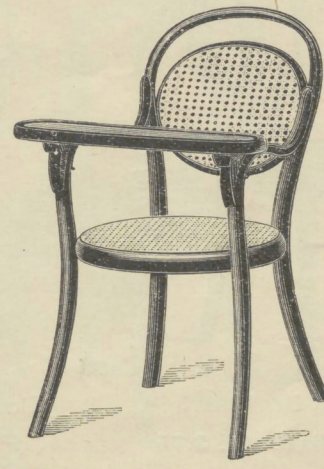

Kindermeubelen.

63 Cm.

Kinderstoel Nr. 12.001
 32 Cm. diam. Gl. 2.50

32 Cm.

Kindercanapé Nr. 12.021
 80 Cm. Gl. 7.—

67 Cm.

Kinderfauteuil Nr. 12.011
 35 Cm. diam. Gl. 3.50

56 Cm.

Kinderfauteuil Nr. 12.011T
 met Tablet
 35 Cm. diam. Gl. 4.75

93 Cm.

Kinderfauteuil hoog Nr. 12.031
 35 Cm. diam. Gl. 4.75

63 Cm.

Kinderstoel Nr. 12.051
 met gevlochten rug
 32 Cm. diam.
 Gl. 3.25

67 Cm.

Kindercanapé Nr. 12.071 met gevlochten rug
 80 Cm. Gl. 8.50

67 Cm.

Kinderfauteuil Nr. 12.061
 met gevlochten rug
 35 Cm diam. Gl. 4.50

56 Cm.

Kinderfauteuil Nr. 12.061T
 met gevlochten rug en tablet
 35 Cm. diam. Gl. 5.75

93 Cm.

Kinderfauteuil hoog Nr. 12.081
 met gevlochten rug
 35 Cm. diam. Gl. 5.25