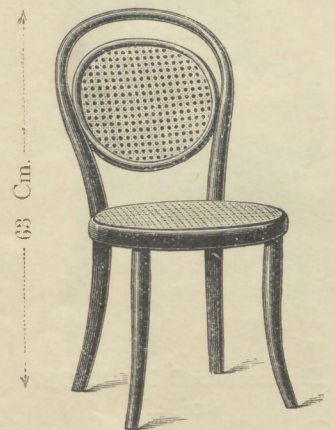

Kindermeubelen.

63 Cm.

Kinderstoel Nr. 12.001
 32 Cm. diam. Gl. 2.50

32 Cm.

Kindercanapé Nr. 12.021
 80 Cm. Gl. 7.—

67 Cm.

Kinderfauteuil Nr. 12.011
 35 Cm. diam. Gl. 3.50

56 Cm.

Kinderfauteuil Nr. 12.011T
 met Tablet
 35 Cm. diam. Gl. 4.75

93 Cm.

Kinderfauteuil hoog Nr. 12.031
 35 Cm. diam. Gl. 4.75

63 Cm.

Kinderstoel Nr. 12.051
 met gevlochten rug
 32 Cm. diam.
 Gl. 3.25

67 Cm.

Kindercanapé Nr. 12.071 met gevlochten rug
 80 Cm. Gl. 8.50