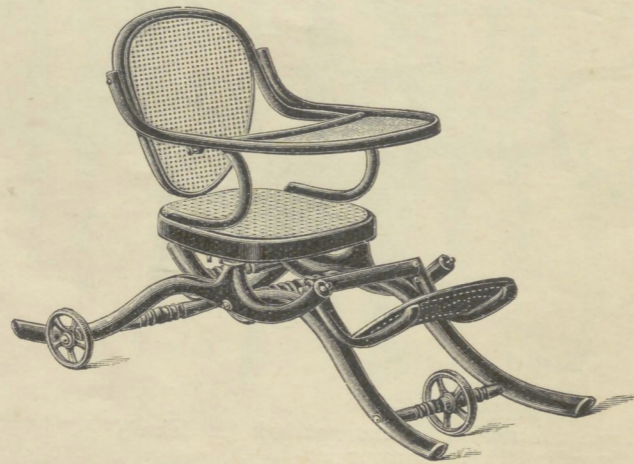

Kinderrolstoel 33 x 34 Cm. { Nr. **12.355**, normaal ..... Gl. **17.—**
„ **12.355 a**, Rollen met caoutchou overtrokken... „ **20.—**