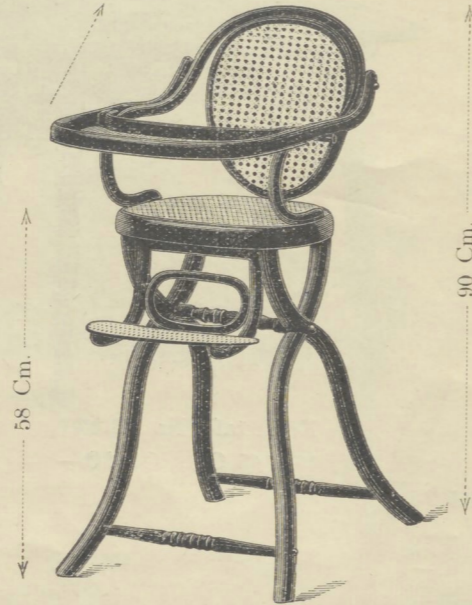

## Kindermeubelen.

Kindertafelstoel Nr. **12.301**  
 33 x 33 Cm. Gl. **7.50**

Kindertafelstoel Nr. **12.302**  
 33 x 33 Cm. Gl. **12.50**

Kindertafelstoel Nr. **12.303**  
 33 x 33 Cm. Gl. **8.50**

Kindertafelstoel Nr. **12.303 H**  
 33 x 33 Cm. { met verschuifbaren, voetring met vleugelschroeven (Gl. 8.50 + Gl. 1.25 = Gl. 9.75)

Voetring, verschuifbaar, behoorende tot Kindertafelstoelen Nr. 1 en 3 en Kinderfauteuils hoog  
 met Vleugelschroeven Gl. 1.25  
 met Ringschroeven Gl. 1.—  
 Prijsverhooging

Kindertafelstoel Nr. **12.305** is de hierboven staande Nr. **12.303** met vaste voetring en tabletsluiting volgens schets.  
 Prijs van deze Kindertafelstoel Nr. **12.305** Gl. 8.—