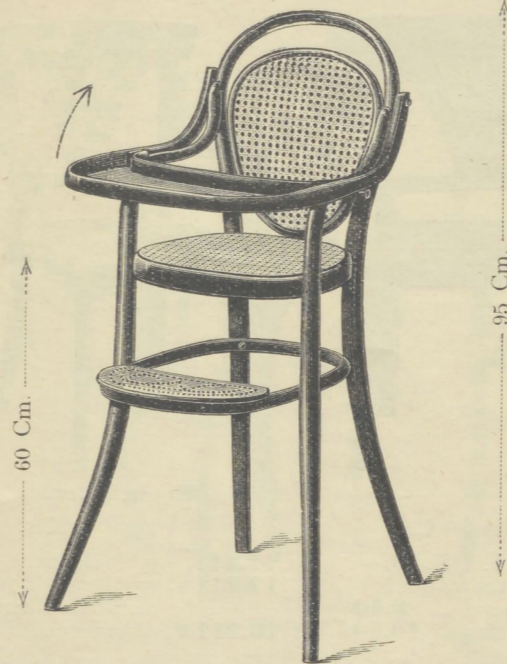

## Kindermeubelen.

Kindertafelstoel Nr. **12.301**  
 33 x 33 Cm. Gl. **7.50**

Kindertafelstoel Nr. **12.302**  
 33 x 33 Cm. Gl. **12.50**

Kindertafelstoel Nr. **12.303**  
 33 x 33 Cm. Gl. **8.50**

Kindertafelstoel Nr. **12.303 H**  
 33 x 33 Cm. { met verschuifbaren, voetring met vleugelschroeven (Gl. 8.50 + Gl. 1.25 = Gl. 9.75)

Voetring, verschuifbaar, behoorende tot Kindertafelstoelen Nr. 1 en 3 en Kinderfauteuils hoog  
 met Vleugelschroeven Gl. 1.25  
 met Ringschroeven Gl. 1.—  
 Prijsverhooging

Kindertafelstoel Nr. **12.305** is de hierboven staande Nr. **12.303** met vaste voetring en tabletsluiting volgens schets.  
 Prijs van deze Kindertafelstoel Nr. **12.305** Gl. 8.—