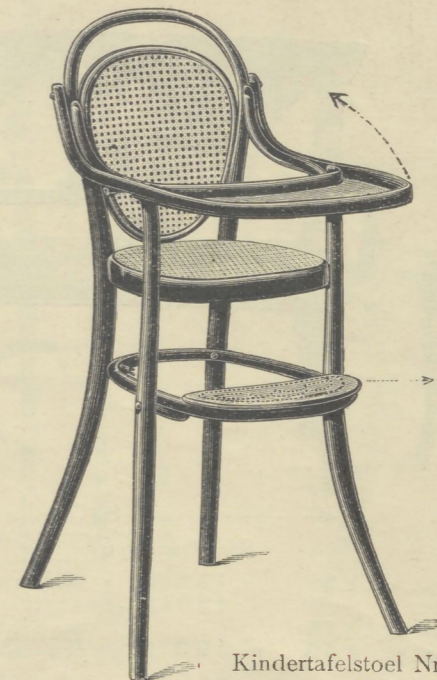

## Kindermeubelen.

Kindertafelstoel Nr. **12.301**  
 33 x 33 Cm. Gl. **7.50**

Kindertafelstoel Nr. **12.302**  
 33 x 33 Cm. Gl. **12.50**

Kindertafelstoel Nr. **12.303**  
 33 x 33 Cm. Gl. **8.50**

Kindertafelstoel Nr. **12.303 H**  
 33 x 33 Cm. { met verschuifbaren, voetring met vleugelschroeven (Gl. 8.50 + Gl. 1.25 = Gl. 9.75)

Voetring, verschuifbaar, behoorende tot Kindertafelstoelen Nr. 1 en 3 en Kinderfauteuils hoog  
 met Vleugelschroeven Gl. 1.25  
 met Ringschroeven Gl. 1.—  
 Prijsverhooging

Kindertafelstoel Nr. **12.305** is de hierboven staande Nr. **12.303** met vaste voetring en tabletsluiting volgens schets.  
 Prijs van deze Kindertafelstoel Nr. **12.305** Gl. 8.—