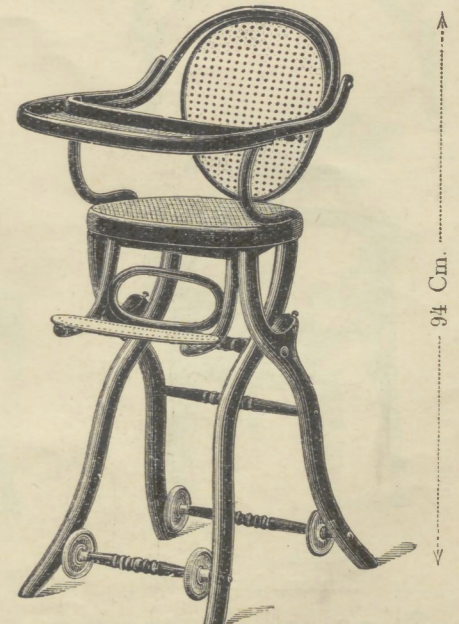

## Kindermeubelen.

Kindertafelstoel Nr. **12.301**  
 33 x 33 Cm. Gl. **7.50**

Kindertafelstoel Nr. **12.302**  
 33 x 33 Cm. Gl. **12.50**

Kindertafelstoel Nr. **12.303**  
 33 x 33 Cm. Gl. **8.50**

Kindertafelstoel Nr. **12.303 H**  
 33 x 33 Cm. { met verschuifbaren, voetring met vleugelschroeven (Gl. 8.50 + Gl. 1.25 = Gl. 9.75)

Voetring, verschuifbaar, behoorende tot Kindertafelstoelen Nr. 1 en 3 en Kinderfauteuils hoog  
 met Vleugelschroeven Gl. 1.25  
 met Ringschroeven Gl. 1.—  
 Prijsverhooging

Kindertafelstoel Nr. **12.305** is de hierboven staande Nr. **12.303** met vaste voetring en tabletsluiting volgens schets.  
 Prijs van deze Kindertafelstoel Nr. **12.305** Gl. 8.—

Kinderrolstoel 33 x 34 Cm. { Nr. **12.355**, normaal ..... Gl. **17.—**  
 „ **12.355 a**, Rollen met caoutchou overtrokken... „ **20.—**

63 Cm.

Kinderrolstoel Nr. **12.351** 33 x 33 Cm. Gl. **20.—** { Nr. **12.351 a** { Rollen met caoutchou overtrokken Gl. **21.—**