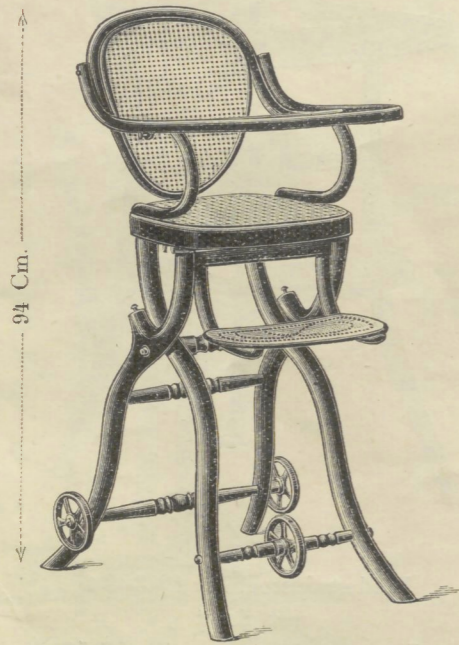

## Kindermeubelen.

Kindertafelstoel Nr. **12.301**  
 33 x 33 Cm. Gl. **7.50**

Kindertafelstoel Nr. **12.302**  
 33 x 33 Cm. Gl. **12.50**

Kindertafelstoel Nr. **12.303**  
 33 x 33 Cm. Gl. **8.50**

Kindertafelstoel Nr. **12.303 H**  
 33 x 33 Cm. { met verschuifbaren, voetring met vleugelschroeven (Gl. 8.50 + Gl. 1.25 = Gl. 9.75)

Voetring, verschuifbaar, behoorende tot Kindertafelstoelen Nr. 1 en 3 en Kinderfauteuils hoog  
 met Vleugelschroeven Gl. 1.25  
 met Ringschroeven Gl. 1.—  
 Prijsverhooging

Kindertafelstoel Nr. **12.305** is de hierboven staande Nr. **12.303** met vaste voetring en tabletsluiting volgens schets.  
 Prijs van deze Kindertafelstoel Nr. **12.305** Gl. 8.—