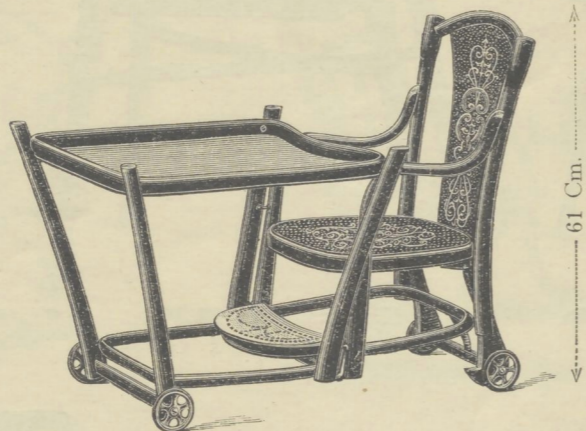

Kindermeubelen.

96 Cm.

61 Cm.

61 Cm.

96 Cm.

Kinderrolstoel Nr. 12.353

Rollen met caoutchou overtrokken relief (R) 33 x 34 Cm. Gl. 16.-

Kinderrolstoel Nr. 12.354, Rollen met caoutchou overtrokken Gl. 17.-

Kinderrolstoel Nr. 12.356 met leidstang Gl. 18.-

110 Cm.

52 Cm.

Kinderstoel Nr. 17/14<sup>1</sup>/<sub>2</sub>  
37 Cm. Gl. 6.50

112 Cm.

54 Cm.

Kinderstoel Nr. 17/34<sup>1</sup>/<sub>2</sub>  
32 x 34 Cm Gl. 6.50

met verstelbaren voetplankjes Gl. 2.- meer.