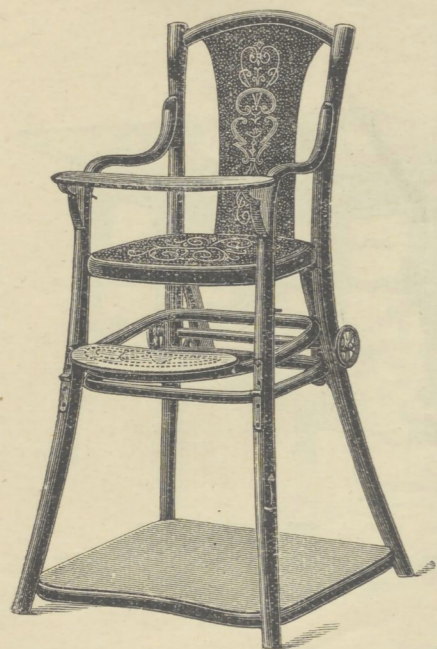

Kindermeubelen.

96 Cm.

61 Cm.

61 Cm.

96 Cm.

Kinderrolstoel Nr. 12.353

Rollen met caoutchou overtrokken relief (R) 33 x 34 Cm. Gl. 16.-

Kinderrolstoel Nr. 12.354, Rollen met caoutchou overtrokken Gl. 17.-

Kinderrolstoel Nr. 12.356 met leidstang Gl. 18.-

110 Cm.

52 Cm.

Kinderstoel Nr. 17/14<sup>1</sup>/<sub>2</sub>  
37 Cm. Gl. 6.50

112 Cm.

54 Cm.

Kinderstoel Nr. 17/34<sup>1</sup>/<sub>2</sub>  
32 x 34 Cm Gl. 6.50

met verstelbaren voetplankjes Gl. 2.- meer.