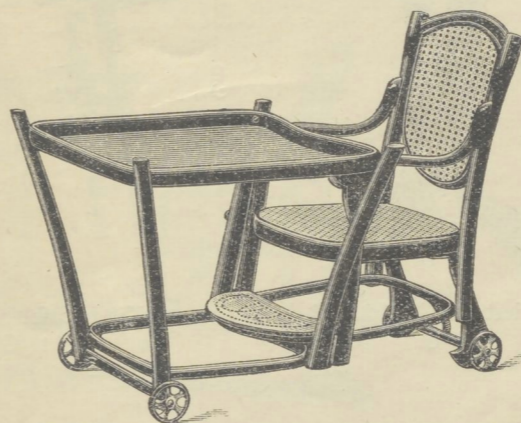

Kindermeubelen.

96 Cm.

61 Cm.

61 Cm.

96 Cm.

Kinderrolstoel Nr. 12.353

Rollen met caoutchou overtrokken relief (R) 33 x 34 Cm. Gl. 16.-

Kinderrolstoel Nr. 12.354, Rollen met caoutchou overtrokken Gl. 17.-

Kinderrolstoel Nr. 12.356 met leidstang Gl. 18.-

110 Cm.

52 Cm.

Kinderstoel Nr. 17/14<sup>1</sup>/<sub>2</sub>  
37 Cm. Gl. 6.50

112 Cm.

54 Cm.

Kinderstoel Nr. 17/34<sup>1</sup>/<sub>2</sub>  
32 x 34 Cm Gl. 6.50

met verstelbaren voetplankjes Gl. 2.- meer.