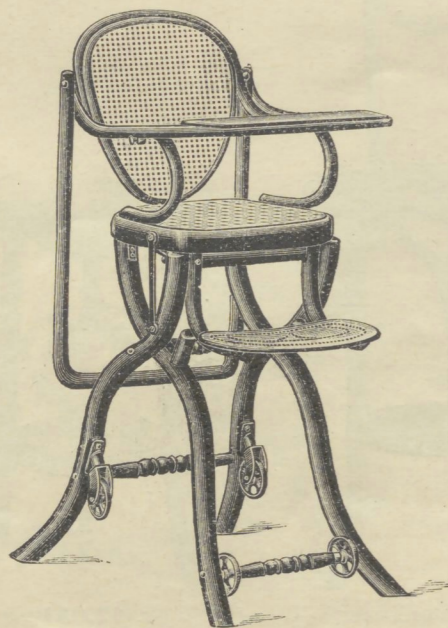

Kindermeubelen.

96 Cm.

61 Cm.

61 Cm.

96 Cm.

Kinderrolstoel Nr. 12.353

Rollen met caoutchou overtrokken relief (R) 33 x 34 Cm. Gl. 16.-

Kinderrolstoel Nr. 12.354, Rollen met caoutchou overtrokken Gl. 17.-

Kinderrolstoel Nr. 12.356 met leidstang Gl. 18.-

110 Cm.

52 Cm.

Kinderstoel Nr. 17/14<sup>1</sup>/<sub>2</sub>  
37 Cm. Gl. 6.50

112 Cm.

54 Cm.

Kinderstoel Nr. 17/34<sup>1</sup>/<sub>2</sub>  
32 x 34 Cm Gl. 6.50

met verstelbaren voetplankjes Gl. 2.- meer.