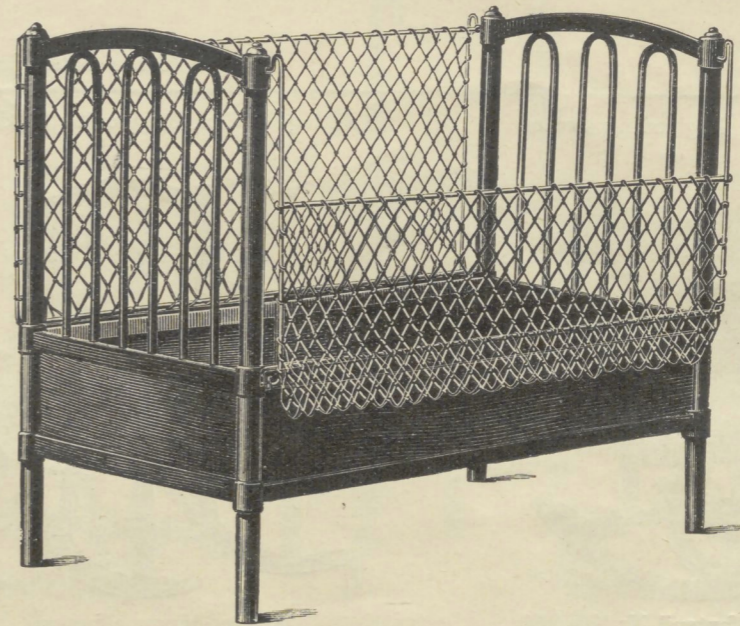

Maten van den binnenkant 130 × 61 Cm.

Nr. **12.705** met houten onderlaag zonder net ..... Gl. **28.—**
„ **12.705N** „ „ „ met net aan eene zijde „ **33.50**
„ **12.705NN** „ „ „ „ beide „ „ **39.—**