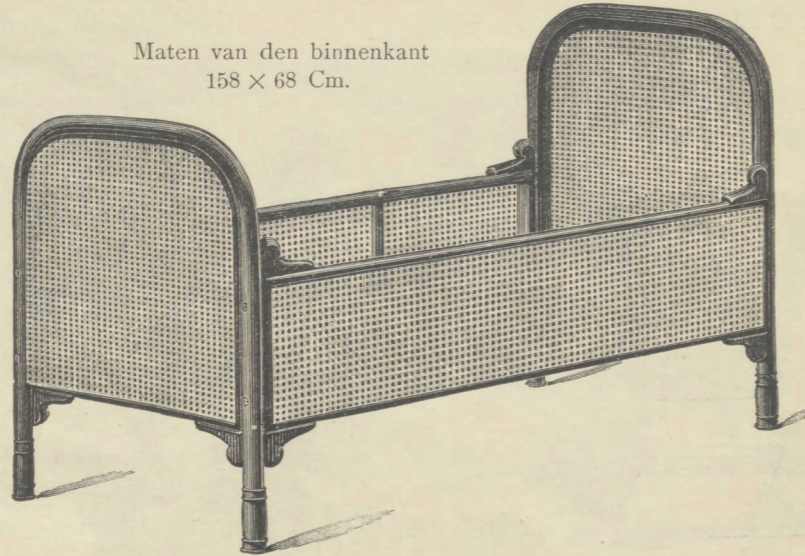

GEBROEDERS THONET

Kinderledikanten.

Maten van den binnenkant
158 × 68 Cm.

Nr. **12.701** met houten onderlaag... Gl. **33.—**
„ **12.711** „ gevlochten onderlaag „ **39.—**

Maten van den binnenkant 142 × 68 Cm.

Nr. **12.702** met houten onderlaag... Gl. **40.—**
„ **12.712** „ gevlochten onderlaag „ **45.—**

Maten van den binnenkant 130 × 61 Cm.

Nr. **12.708** met houten onderlaag zonder net Gl. **25.—**
„ **12.708N** „ „ „ met net „ **30.—**