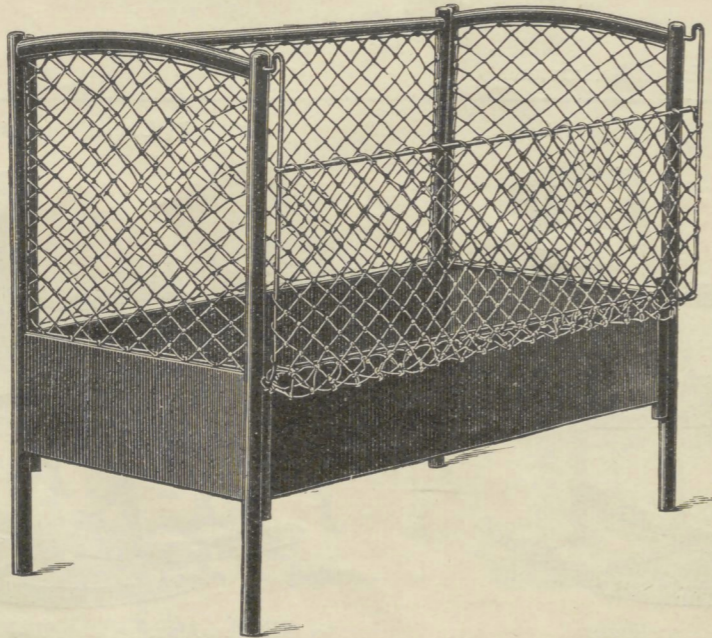

GEBROEDERS THONET

Kinderledikanten.

Maten van den binnenkant
158 × 68 Cm.

Nr. **12.701** met houten onderlaag... Gl. **33.—**
„ **12.711** „ gevlochten onderlaag „ **39.—**

Maten van den binnenkant 142 × 68 Cm.

Nr. **12.702** met houten onderlaag... Gl. **40.—**
„ **12.712** „ gevlochten onderlaag „ **45.—**

Maten van den binnenkant 130 × 61 Cm.

Nr. **12.708** met houten onderlaag zonder net Gl. **25.—**
„ **12.708N** „ „ „ met net „ **30.—**

Maten van den binnenkant 130 × 61 Cm.

Nr. **12.705** met houten onderlaag zonder net Gl. **28.—**
„ **12.705N** „ „ „ met net aan eene zijde „ **33.50**
„ **12.705NN** „ „ „ „ beide „ „ **39.—**