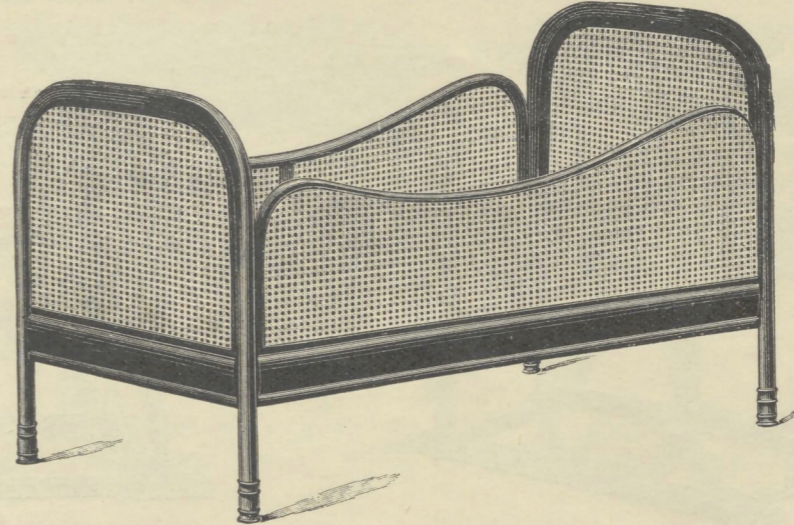

GEBROEDERS THONET

Kinderledikanten.

Maten van den binnenkant
158 × 68 Cm.

Nr. **12.701** met houten onderlaag... Gl. **33.—**
„ **12.711** „ gevlochten onderlaag „ **39.—**

Maten van den binnenkant 142 × 68 Cm.

Nr. **12.702** met houten onderlaag... Gl. **40.—**
„ **12.712** „ gevlochten onderlaag „ **45.—**

Maten van den binnenkant 130 × 61 Cm.

Nr. **12.708** met houten onderlaag zonder net Gl. **25.—**
„ **12.708N** „ „ „ met net „ **30.—**