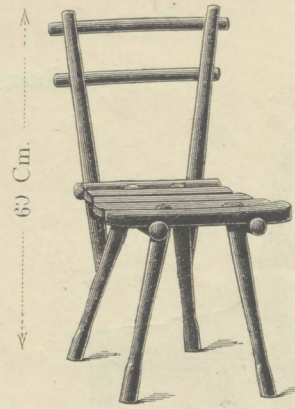

GEBROEDERS THONET

Kindermeubelen.

Gymnastiekringen
 Nr. 12.891, 19 Cm. diam. Gl. —.50
 „ 12.892, 21 „ „ „ —.50
 per stuk.

Kindertuinstoel Nr. 12.874
 ruw.....Gl. 1.50
 met olievert eiken.. „ 1.80
 „ „ berken „ 2.10

Loopring met stok Nr. 12.890
 35, 45 } Cm. diam. Gl. —.50
 55, 65 } „ „ „ —.75
 75, 85 } „ „ „ —.75

Kindertuintafel Nr. 12.884 met latblad
 ruw.....Gl. 3.—
 met olievert eiken..... „ 3.75
 „ „ berken..... „ 4.—
 „ massief blad meer..... „ —.25

Kinderhangschemmels
 Nr. 12.861
 Prijs zonder touwen
 Gl. 4.—
 Nr. 12.861 e
 Prijs compleet
 Gl. 9.—

Poppenmeubelen.

Canapé Nr. 12.921
 Gl. 2.25

Schommelfauteuil Nr. 12.931
 Gl. 2.—

Afbeelding van eene gegarneerde
 wieg Nr. 12.951