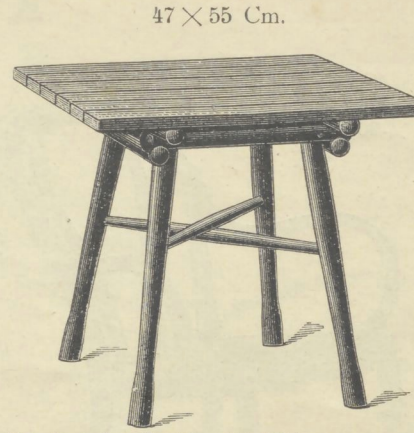

GEBROEDERS THONET

Kindermeubelen.

Gymnastiekringen
 Nr. 12.891, 19 Cm. diam. Gl. —.50
 „ 12.892, 21 „ „ „ —.50
 per stuk.

Kindertuinstoel Nr. 12.874
 ruw.....Gl. 1.50
 met olievert eiken.. „ 1.80
 „ „ berken „ 2.10

Loopring met stok Nr. 12.890
 35, 45 } Cm. diam. Gl. —.50
 55, 65 } „ „ „ —.75
 75, 85 } „ „ „ —.75

Kindertuintafel Nr. 12.884 met latblad
 ruw.....Gl. 3.—
 met olievert eiken..... „ 3.75
 „ „ berken..... „ 4.—
 „ massief blad meer..... „ —.25