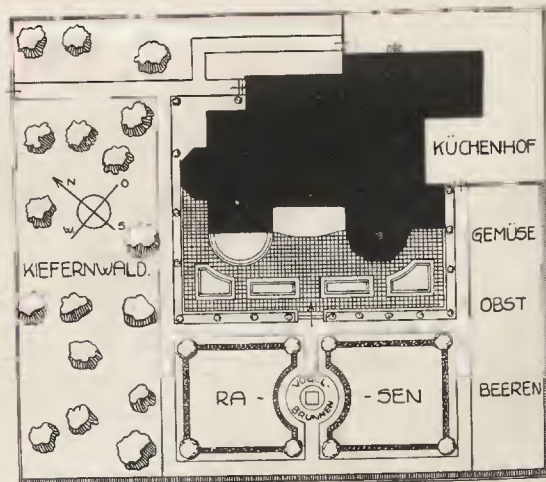

MAßSTAB 1:100

1:200

ARCH. HERMANN MUTHESIUS, BERLIN-NIKOLASSEE  
 HAUS NEUHAUS IN DAHLEM: ANSICHT VON NORDEN,  
 LAGEPLAN UND GRUNDRISS (VGL. SEITE 27)  
 (BAUKOSTEN EINSCHLIEßLICH DER PANNELIERTEN RÄUME DES  
 ERDGESCHOSSES: 95.000 M.)