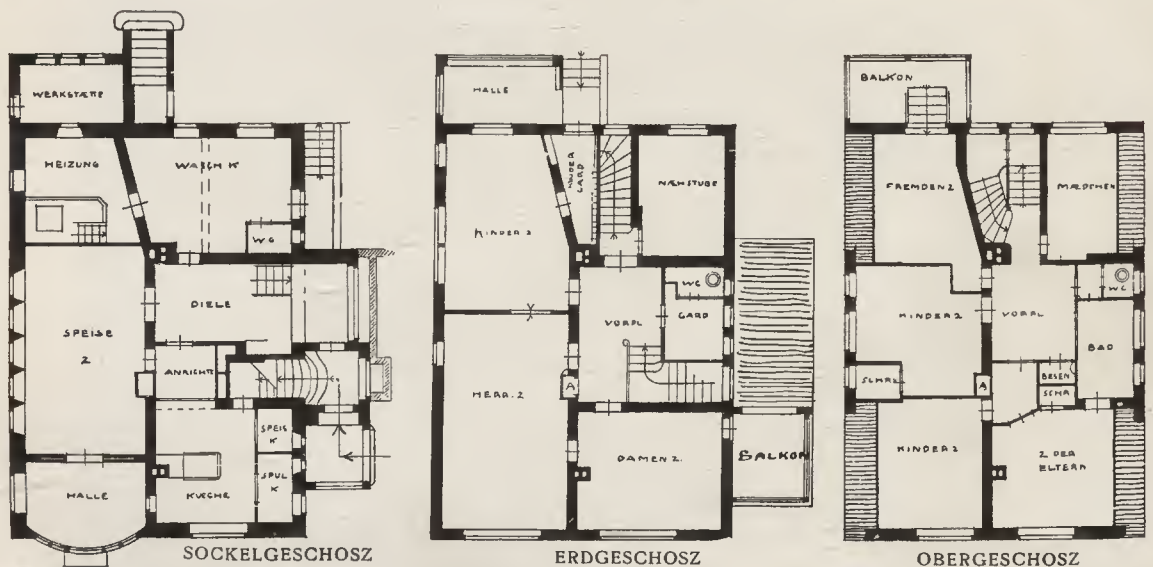

ARCH. THEODOR HILLER-GÖPPINGEN

HAUS GUSTAV KOLB IN GÖPPINGEN

(GRUNDRISSSE SIEHE SEITE 45. BAUKOSTEN: 23000 M.)

ARCH. ERICH BLUNCK • GRUNDRISSSE ZUM HAUS PALLAT IN WANNSEE (VGL. SEITE 43)