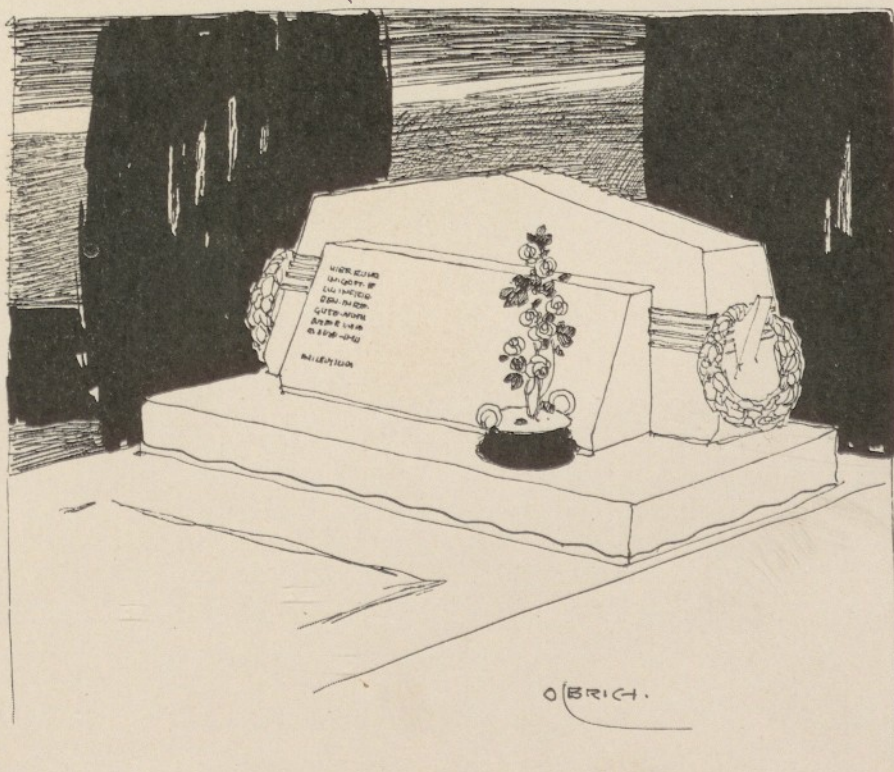

Grabkapelle in Jägerndorf.
Vom Architekten Leopold Bauer.

OBRICH.

Entwurf von Professor J. M. Olbrich.