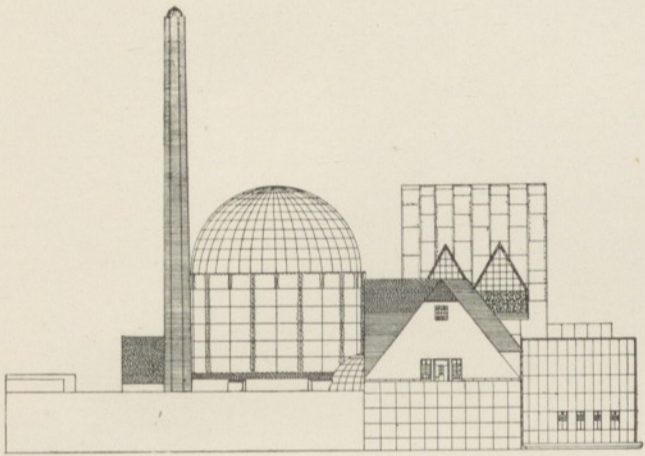

KREMATORIUM TAVLATI KEPE.

PROJEKT FÜR EIN KREMATORIUM.

ARCHITEKT LAJOS KOZMA, BUDAPEST.

MAUSOLEUM.

ARCHITEKT RUDOLF PERCO.