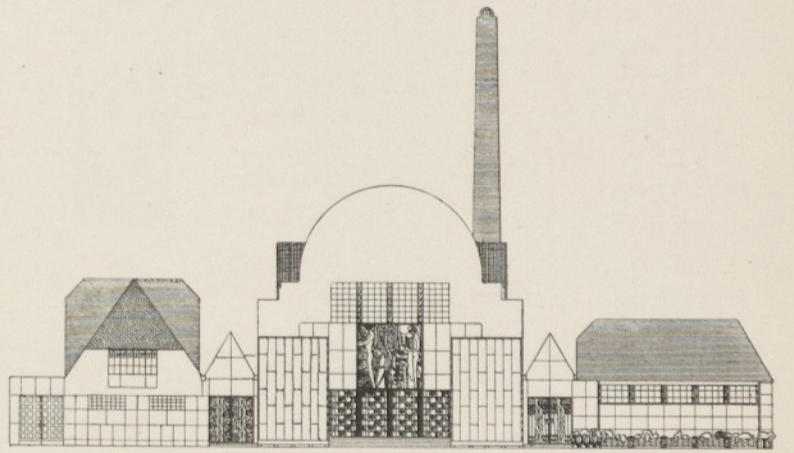

KREMATORIUM TAVLATI KEPE.

PROJEKT FÜR EIN KREMATORIUM.

ARCHITEKT LAJOS KOZMA, BUDAPEST.

MAUSOLEUM.

ARCHITEKT RUDOLF PERCO.