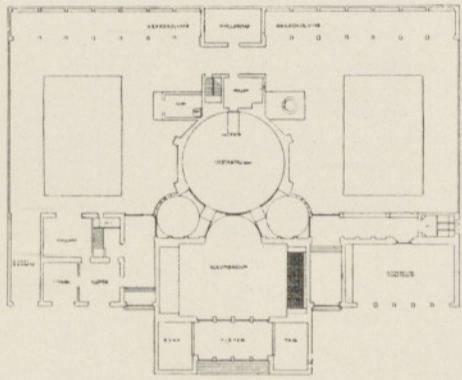

KREMATORIUM TAVLATI KEPE.

PROJEKT FÜR EIN KREMATORIUM.

ARCHITEKT LAJOS KOZMA, BUDAPEST.

MAUSOLEUM.

ARCHITEKT RUDOLF PERCO.