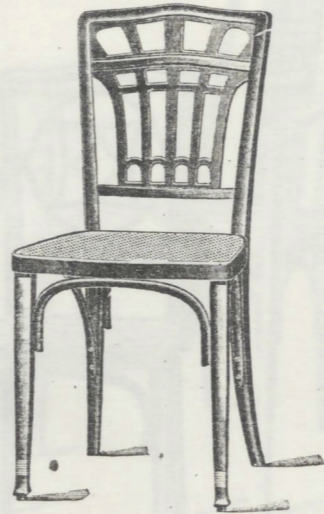

No 348

No 361

No 358

No 359

No 327

No 333

No 395

No 349

No 394

No 370

No 335

No 367

ERSTE ÖSTERREICHISCHE
AKTIENGESELLSCHAFT ZUR
ERZEUGUNG VON MOBELN
AUS GEBOGENEM HOLZE
JACOB & JOSEF KOHN

Die Nummern sind in arithmetischer
Reihenfolge zu suchen

No	K	Sitzform und Größe
327	17'—	⊖ 41 × 42 cm
333	17'—	⊖ 41 × 42 cm
335	15'—	⊖ 41 × 42 cm
348	*18'—	⊖ 42 × 43 cm
349	18'—	⊖ 42 × 43 cm
358	*18'—	⊖ 42 × 43 cm
359	*18'—	⊖ 42 × 43 cm
361	14'—	⊖ 40 × 41 cm
367	*16'50	⊖ 35 × 37 cm Zum tapezieren
370	14'50	⊖ 40 × 41 cm Mit Messinghülsen
370	13'—	⊖ 40 × 41 cm Ohne Messinghülsen
394	16'—	⊖ 42 × 43 cm
395	14'—	⊖ 42 × 44 cm