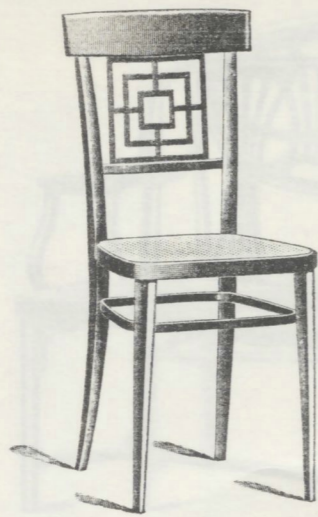

No 348

No 361

No 358

No 359

No 327

No 333

No 395

No 349

No 394

No 370

No 335

No 367

ERSTE ÖSTERREICHISCHE
AKTIENGESELLSCHAFT ZUR
ERZEUGUNG VON MOBELN
AUS GEBOGENEM HOLZE
JACOB & JOSEF KOHN

Die Nummern sind in arithmetischer
Reihenfolge zu suchen

No	K	Sitzform und Größe
327	17'—	⊖ 41 × 42 cm
333	17'—	⊖ 41 × 42 cm
335	15'—	⊖ 41 × 42 cm
348	*18'—	⊖ 42 × 43 cm
349	18'—	⊖ 42 × 43 cm
358	*18'—	⊖ 42 × 43 cm
359	*18'—	⊖ 42 × 43 cm
361	14'—	⊖ 40 × 41 cm
367	*16'50	⊖ 35 × 37 cm Zum tapezieren
370	14'50	⊖ 40 × 41 cm Mit Messinghülsen
370	13'—	⊖ 40 × 41 cm Ohne Messinghülsen
394	16'—	⊖ 42 × 43 cm
395	14'—	⊖ 42 × 44 cm