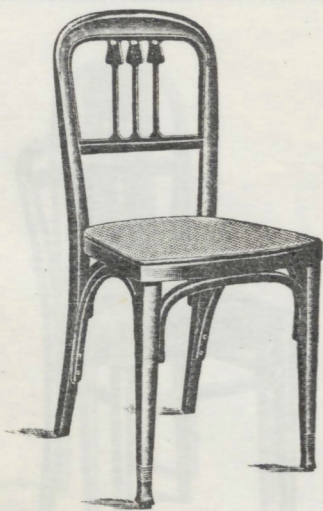

No 348

No 361

No 358

No 359

No 327

No 333

No 395

No 349

No 394

No 370

No 335

No 367

ERSTE ÖSTERREICHISCHE
AKTIENGESELLSCHAFT ZUR
ERZEUGUNG VON MOBELN
AUS GEBOGENEM HOLZE
JACOB & JOSEF KOHN

Die Nummern sind in arithmetischer
Reihenfolge zu suchen

No	K	Sitzform und Größe
327	17'—	⊖ 41 × 42 cm
333	17'—	⊖ 41 × 42 cm
335	15'—	⊖ 41 × 42 cm
348	*18'—	⊖ 42 × 43 cm
349	18'—	⊖ 42 × 43 cm
358	*18'—	⊖ 42 × 43 cm
359	*18'—	⊖ 42 × 43 cm
361	14'—	⊖ 40 × 41 cm
367	*16'50	⊖ 35 × 37 cm Zum tapezieren
370	14'50	⊖ 40 × 41 cm Mit Messinghülsen
370	13'—	⊖ 40 × 41 cm Ohne Messinghülsen
394	16'—	⊖ 42 × 43 cm
395	14'—	⊖ 42 × 44 cm