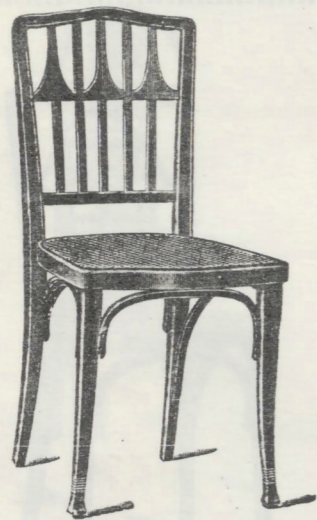

No 348

No 361

No 358

No 359

No 327

No 333

No 395

No 349

No 394

No 370

No 335

No 367

ERSTE ÖSTERREICHISCHE
AKTIENGESELLSCHAFT ZUR
ERZEUGUNG VON MOBELN
AUS GEBOGENEM HOLZE
JACOB & JOSEF KOHN

Die Nummern sind in arithmetischer
Reihenfolge zu suchen

No	K	Sitzform und Größe
327	17'—	⊖ 41 × 42 cm
333	17'—	⊖ 41 × 42 cm
335	15'—	⊖ 41 × 42 cm
348	*18'—	⊖ 42 × 43 cm
349	18'—	⊖ 42 × 43 cm
358	*18'—	⊖ 42 × 43 cm
359	*18'—	⊖ 42 × 43 cm
361	14'—	⊖ 40 × 41 cm
367	*16'50	⊖ 35 × 37 cm Zum tapezieren
370	14'50	⊖ 40 × 41 cm Mit Messinghülsen
370	13'—	⊖ 40 × 41 cm Ohne Messinghülsen
394	16'—	⊖ 42 × 43 cm
395	14'—	⊖ 42 × 44 cm