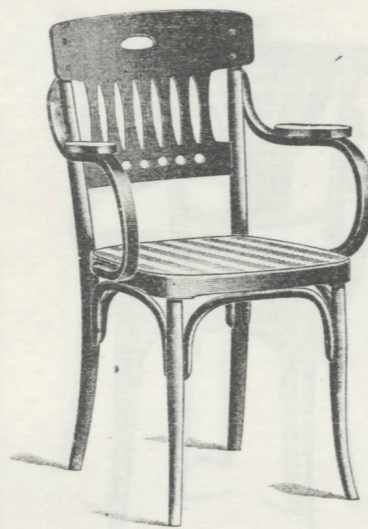

ERSTE ÖSTERREICHISCHE
AKTIENGESELLSCHAFT ZUR
ERZEUGUNG VON MOBELN
AUS GEBOGENEM HOLZE
JACOB & JOSEF KOHN

No	K	Sitzform und Größe
714	14	⊞ 42 × 43 cm
714/F	24	⊞ 48 × 49 cm
714/C	48	

No 714/F

114 cm
No 714/C

No 714

380	9·70	⊞ 40 × 41 cm
380/F	16·70	⊞ 44 × 47 cm
380/C	38·30	

No 380/F

116 cm
No 380/C

No 380

371	18	⊞ 42 × 44 cm
371/F	30	⊞ 50 × 50 cm
371/C	65	

No 371/F

132 cm
No 371/C