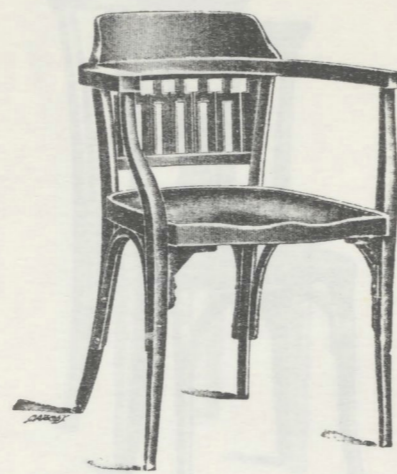

ERSTE ÖSTERREICHISCHE
AKTIENGESELLSCHAFT ZUR
ERZEUGUNG VON MOBELN
AUS GEBOGENEM HOLZE
JACOB & JOSEF KOHN

No	K	Sitzform und Größe
714	14	⊞ 42 × 43 cm
714/F	24	⊞ 48 × 49 cm
714/C	48	

No 714/F

114 cm
No 714/C

No 714

380	9·70	⊞ 40 × 41 cm
380/F	16·70	⊞ 44 × 47 cm
380/C	38·30	

No 380/F

116 cm
No 380/C

No 380

371	18	⊞ 42 × 44 cm
371/F	30	⊞ 50 × 50 cm
371/C	65	

No 371/F

132 cm
No 371/C