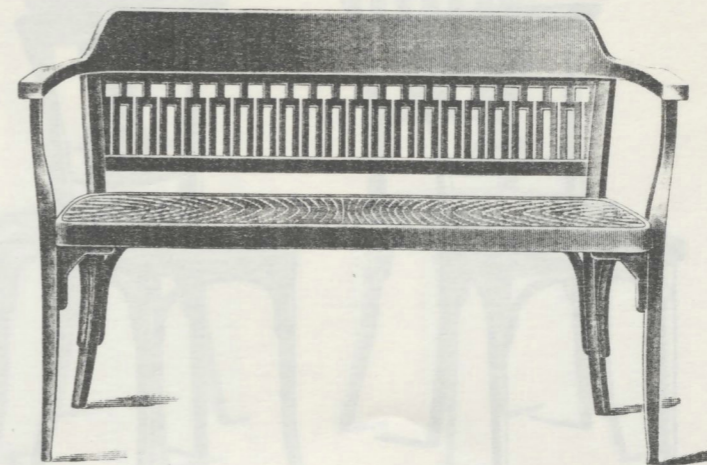

ERSTE ÖSTERREICHISCHE
AKTIENGESELLSCHAFT ZUR
ERZEUGUNG VON MOBELN
AUS GEBOGENEM HOLZE
JACOB & JOSEF KOHN

No	K	Sitzform und Größe
714	14	⊞ 42 × 43 cm
714/F	24	⊞ 48 × 49 cm
714/C	48	

No 714/F

114 cm
No 714/C

No 714

380	9·70	⊞ 40 × 41 cm
380/F	16·70	⊞ 44 × 47 cm
380/C	38·30	

No 380/F

116 cm
No 380/C

No 380

371	18	⊞ 42 × 44 cm
371/F	30	⊞ 50 × 50 cm
371/C	65	

No 371/F

132 cm
No 371/C