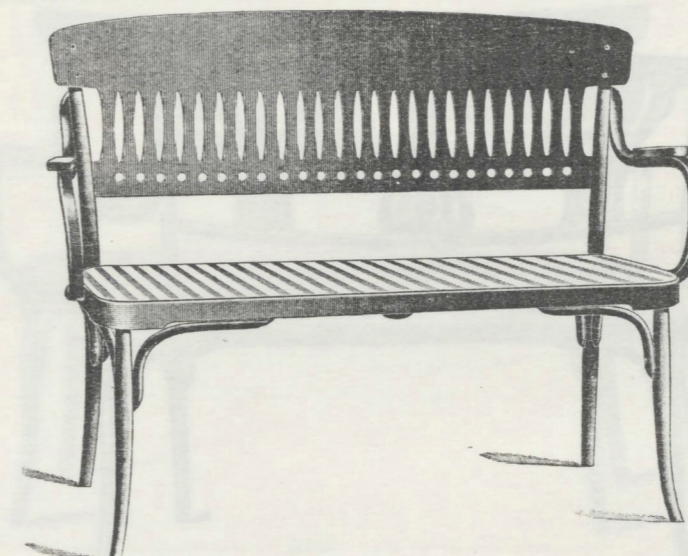

ERSTE ÖSTERREICHISCHE
AKTIENGESELLSCHAFT ZUR
ERZEUGUNG VON MOBELN
AUS GEBOGENEM HOLZE
JACOB & JOSEF KOHN

No	K	Sitzform und Größe
714	14	⊞ 42 × 43 cm
714/F	24	⊞ 48 × 49 cm
714/C	48	

No 714/F

114 cm
No 714/C

No 714

380	9·70	⊞ 40 × 41 cm
380/F	16·70	⊞ 44 × 47 cm
380/C	38·30	

No 380/F

116 cm
No 380/C

No 380

371	18	⊞ 42 × 44 cm
371/F	30	⊞ 50 × 50 cm
371/C	65	

No 371/F

132 cm
No 371/C