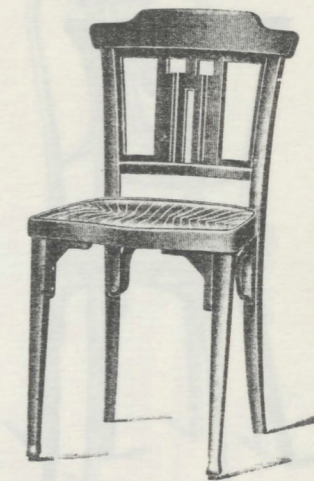

ERSTE ÖSTERREICHISCHE
AKTIENGESELLSCHAFT ZUR
ERZEUGUNG VON MOBELN
AUS GEBOGENEM HOLZE
JACOB & JOSEF KOHN

No	K	Sitzform und Größe
714	14	⊞ 42 × 43 cm
714/F	24	⊞ 48 × 49 cm
714/C	48	

No 714/F

114 cm
No 714/C

No 714

380	9·70	⊞ 40 × 41 cm
380/F	16·70	⊞ 44 × 47 cm
380/C	38·30	

No 380/F

116 cm
No 380/C

No 380

371	18	⊞ 42 × 44 cm
371/F	30	⊞ 50 × 50 cm
371/C	65	

No 371/F

132 cm
No 371/C