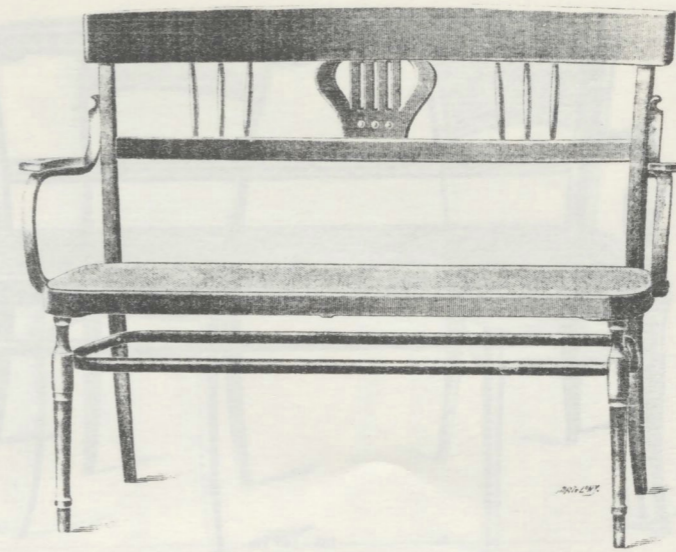

ERSTE ÖSTERREICHISCHE
AKTIENGESELLSCHAFT ZUR
ERZEUGUNG VON MÖBELN
AUS GEBOGENEM HOLZE
JACOB & JOSEF KOHN

Die Nummern sind in arithmetischer
Reihenfolge zu suchen.

No	K	Sitzform und Größe
119 1/2	11·70	☰ 40 × 41 cm
131	11—	☰ 40 × 41 cm
131/F	19—	☰ 52 × 53 cm
131/C	54—	
233	11·50	☰ 40 × 41 cm
233/F	19—	☰ 44 × 47 cm
233/C	50—	
313	17—	☰ 41 × 42 cm
317	18—	☰ 41 × 42 cm
Kopfbrett zum tapezieren		
319	15·20	☰ 40 × 41 cm

ERSTE ÖSTERREICHISCHE
AKTIENGESELLSCHAFT ZUR
ERZEUGUNG VON MÖBELN
AUS GEBOGENEM HOLZE
JACOB & JOSEF KOHN

No 233/C