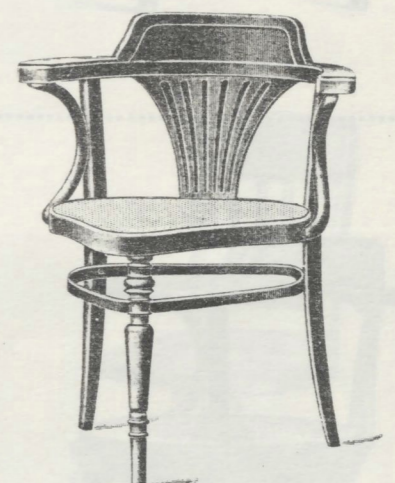

NEIGEFauteuils.

Gesetzlich geschützt!

No 704/N

No 705/N

No 724

No 723

No 702

No 707

No 706

No 706 A

No 704/6

No 705

No 722

No	K	Sitzform und Größe
704/N	20'—	Ⓣ 49 cm
705/N	29'—	Ⓣ 49 cm

BUREAUFAUTEUILS

No	702	704/6	705	706	706 A	707	722	723	724
Preise: K	16'—	14'50	22'—	15'—	16'—	22'—	21'—	18'—	21'—
Sitzform u. Größe	Ⓣ 45 × 48 cm	Ⓣ 49 cm	Ⓣ 49 cm	Ⓣ 51 × 52 cm	Ⓣ 51 × 52 cm	Ⓣ 51 × 52 cm	Ⓣ 44 1/2 × 40 cm	Ⓣ 45 × 47 cm	Ⓣ 51 × 52 cm