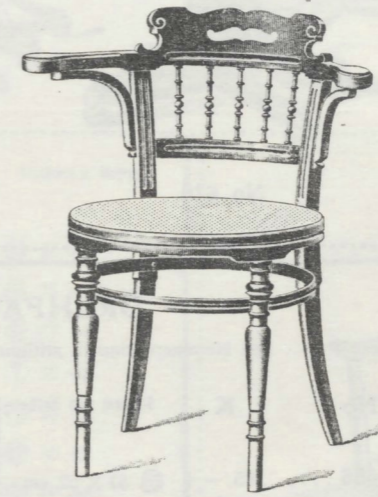

NEIGEFauteuils.

Gesetzlich geschützt!

No 704/N

No 705/N

No 724

No 723

No 702

No 707

No 706

No 706 A

No 704/6

No 705

No 722

No	K	Sitzform und Größe
704/N	20'—	Ⓣ 49 cm
705/N	29'—	Ⓣ 49 cm

BUREAUFAUTEUILS

No	702	704/6	705	706	706 A	707	722	723	724
Preise: K	16'—	14'50	22'—	15'—	16'—	22'—	21'—	18'—	21'—
Sitzform u. Größe	Ⓣ 45 × 48 cm	Ⓣ 49 cm	Ⓣ 49 cm	Ⓣ 51 × 52 cm	Ⓣ 51 × 52 cm	Ⓣ 51 × 52 cm	Ⓣ 44 1/2 × 40 cm	Ⓣ 45 × 47 cm	Ⓣ 51 × 52 cm