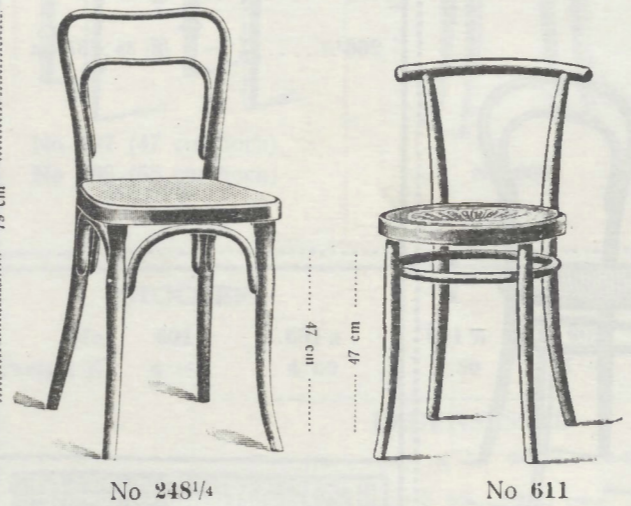

FUSSCHEMEL.

DREHSTOCKERL.

FUSSCHEMEL.

DREHSESSEL.

No	K	Sitzform u. Größe
191 1/4	7·50	⊖ 37 cm
248 1/4	7·40	⊖ 35 x 38 cm
350	6·80	⊖ 37 cm
611	5·70	⊖ 36 cm
631	14·—	⊖ 40 cm
632	16·—	⊖ 40 cm
633	24·—	⊖ 40 cm
634	18·—	⊖ 40 cm
635	18·—	⊖ 40 cm
637/1	26·—	⊖ 42 x 43 cm
637/2	26·—	⊖ 42 x 43 cm
638	20·—	⊖ 40 cm
651	3·50	30 x 37 cm
652	7·—	30 x 37 cm
653	7·—	30 x 37 cm
655	5·—	35 x 25 cm