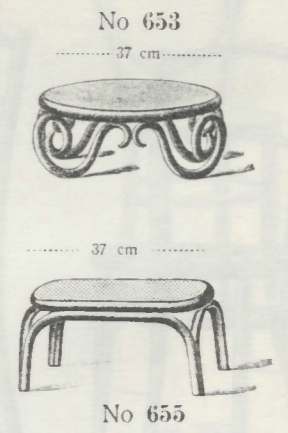

FUSSCHEMEL.

DREHSTOCKERL.

FUSSCHEMEL.

DREHSESSEL.

No	K	Sitzform u. Größe
191 1/4	7·50	⊖ 37 cm
248 1/4	7·40	⊖ 35 x 38 cm
350	6·80	⊖ 37 cm
611	5·70	⊖ 36 cm
631	14·—	⊖ 40 cm
632	16·—	⊖ 40 cm
633	24·—	⊖ 40 cm
634	18·—	⊖ 40 cm
635	18·—	⊖ 40 cm
637/1	26·—	⊖ 42 x 43 cm
637/2	26·—	⊖ 42 x 43 cm
638	20·—	⊖ 40 cm
651	3·50	30 x 37 cm
652	7·—	30 x 37 cm
653	7·—	30 x 37 cm
655	5·—	35 x 25 cm