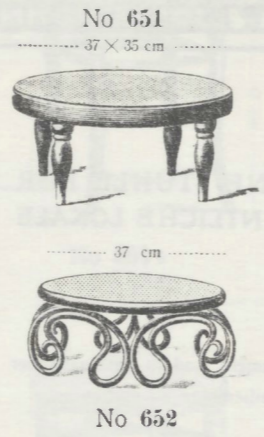

FUSSCHEMEL.

DREHSTOCKERL.

FUSSCHEMEL.

DREHSESSEL.

No	K	Sitzform u. Größe
191 1/4	7·50	⊖ 37 cm
248 1/4	7·40	⊖ 35 x 38 cm
350	6·80	⊖ 37 cm
611	5·70	⊖ 36 cm
631	14·—	⊖ 40 cm
632	16·—	⊖ 40 cm
633	24·—	⊖ 40 cm
634	18·—	⊖ 40 cm
635	18·—	⊖ 40 cm
637/1	26·—	⊖ 42 x 43 cm
637/2	26·—	⊖ 42 x 43 cm
638	20·—	⊖ 40 cm
651	3·50	30 x 37 cm
652	7·—	30 x 37 cm
653	7·—	30 x 37 cm
655	5·—	35 x 25 cm