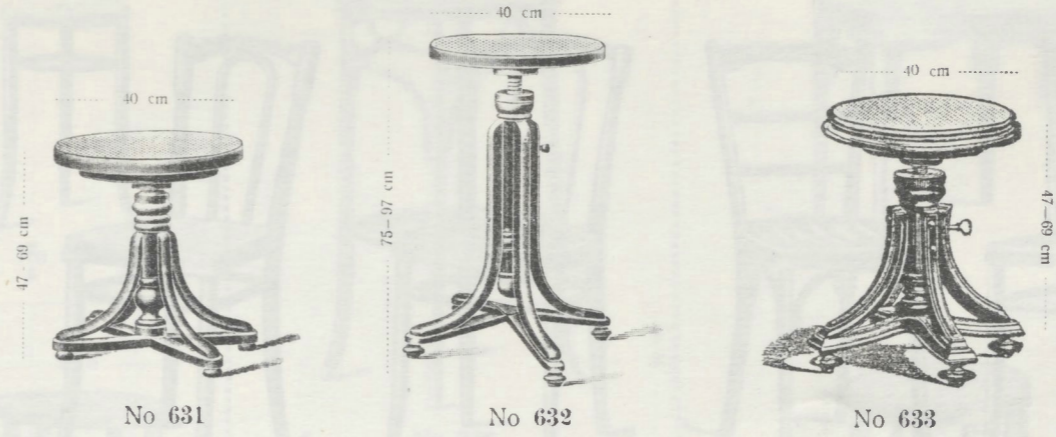

FUSSCHEMEL.

DREHSTOCKERL.

FUSSCHEMEL.

DREHSESSEL.

No	K	Sitzform u. Größe
191 1/4	7·50	⊖ 37 cm
248 1/4	7·40	⊖ 35 x 38 cm
350	6·80	⊖ 37 cm
611	5·70	⊖ 36 cm
631	14·—	⊖ 40 cm
632	16·—	⊖ 40 cm
633	24·—	⊖ 40 cm
634	18·—	⊖ 40 cm
635	18·—	⊖ 40 cm
637/1	26·—	⊖ 42 x 43 cm
637/2	26·—	⊖ 42 x 43 cm
638	20·—	⊖ 40 cm
651	3·50	30 x 37 cm
652	7·—	30 x 37 cm
653	7·—	30 x 37 cm
655	5·—	35 x 25 cm