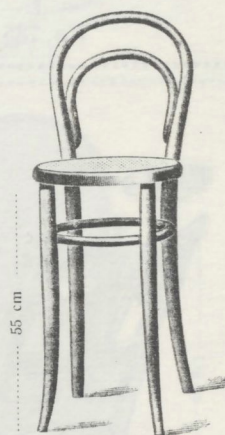

No 601a

No 601 1/2

No 942

No 619

No 357

No 617

No 601

No 948

No 728/S

No 314

No 618

No 604 (55 cm hoch)
No 602 (47 cm hoch)

No 625

No 390

No 607 (47 cm hoch)
No 608 (55 cm hoch)

No 603

No 606 (⊙ 41 cm)
No 605 (⊙ 36 cm)

No 616/S

STOCKERL															
No	601	601 a	601 1/2	602	603	604	605	606	607	608	617	618	616/S	619	728/S
Preise: K	4.—	4.60	3.50	5.—	4.50	5.50	5.60	6.50	9.—	10.—	6.50	7.80	11.—	10.—	8.30
LADENSESSEL					TISCHCHEN			Probierschemel							
No	K	Sitzform und Größe			No	K									
314	5.60	⊙ 32 cm			942	11.—	No 625 K 10.—								
357	7.20	⊙ 35 × 35 cm			948	8.—	Kautschukplatte K 3.— netto								
390	7.—	⊙ 32 cm													