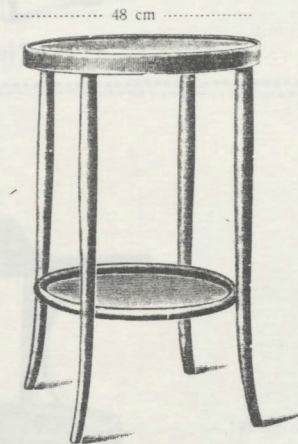

No 601a

No 601 1/2

No 942

No 619

No 357

No 617

No 601

No 948

No 728/S

No 314

No 618

No 604 (55 cm hoch)
No 602 (47 cm hoch)

No 625

No 390

No 607 (47 cm hoch)
No 608 (55 cm hoch)

No 603

No 606 (⊙ 41 cm)
No 605 (⊙ 36 cm)

No 616/S

STOCKERL															
No	601	601 a	601 1/2	602	603	604	605	606	607	608	617	618	616/S	619	728/S
Preise: K	4.—	4.60	3.50	5.—	4.50	5.50	5.60	6.50	9.—	10.—	6.50	7.80	11.—	10.—	8.30
LADENSESSEL					TISCHCHEN			Probierschemel							
No	K	Sitzform und Größe			No	K									
314	5.60	⊙ 32 cm			942	11.—	No 625 K 10.—								
357	7.20	⊙ 35 × 35 cm			948	8.—	Kautschukplatte K 3.— netto								
390	7.—	⊙ 32 cm													