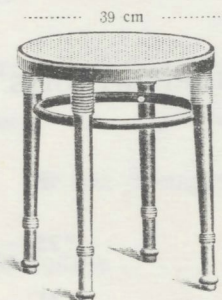

No 601a

No 601 1/2

No 942

No 619

No 357

No 617

No 601

No 948

No 728/S

No 314

No 618

No 604 (55 cm hoch)
No 602 (47 cm hoch)

No 625

No 390

No 607 (47 cm hoch)
No 608 (55 cm hoch)

No 603

No 606 (⊙ 41 cm)
No 605 (⊙ 36 cm)

No 616/S

STOCKERL															
No	601	601 a	601 1/2	602	603	604	605	606	607	608	617	618	616/S	619	728/S
Preise: K	4.—	4.60	3.50	5.—	4.50	5.50	5.60	6.50	9.—	10.—	6.50	7.80	11.—	10.—	8.30
LADENSESSEL					TISCHCHEN			Probierschemel							
No	K	Sitzform und Größe			No	K									
314	5.60	⊙ 32 cm			942	11.—	No 625 K 10.—								
357	7.20	⊙ 35 × 35 cm			948	8.—	Kautschukplatte K 3.— netto								
390	7.—	⊙ 32 cm													