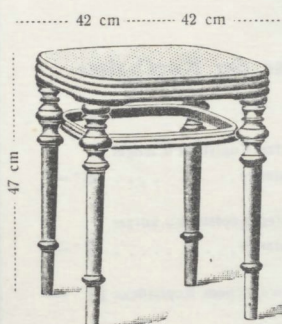

No 728/S

No 314

No 618

No 604 (55 cm hoch)
No 602 (47 cm hoch)

No 625

No 390

No 607 (47 cm hoch)
No 608 (55 cm hoch)

No 603

No 606 (⊙ 41 cm)
No 605 (⊙ 36 cm)

No 616/S

STOCKERL															
No	601	601 a	601 1/2	602	603	604	605	606	607	608	617	618	616/S	619	728/S
Preise: K	4.—	4.60	3.50	5.—	4.50	5.50	5.60	6.50	9.—	10.—	6.50	7.80	11.—	10.—	8.30
LADENSESSEL					TISCHCHEN			Probierschemel							
No	K	Sitzform und Größe			No	K									
314	5.60	⊙ 32 cm			942	11.—	No 625 K 10.—								
357	7.20	⊙ 35 × 35 cm			948	8.—	Kautschukplatte K 3.— netto								
390	7.—	⊙ 32 cm													