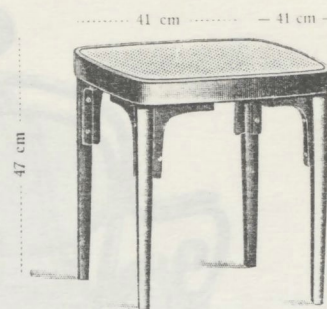

No 601a

No 601 1/2

No 942

No 619

No 357

No 617

No 601

No 948

No 728/S

No 314

No 618

No 604 (55 cm hoch)
No 602 (47 cm hoch)

No 625

No 390

No 607 (47 cm hoch)
No 608 (55 cm hoch)

No 603

No 606 (⊙ 41 cm)
No 605 (⊙ 36 cm)

No 616/S

STOCKERL															
No	601	601 a	601 1/2	602	603	604	605	606	607	608	617	618	616/S	619	728/S
Preise: K	4.—	4.60	3.50	5.—	4.50	5.50	5.60	6.50	9.—	10.—	6.50	7.80	11.—	10.—	8.30
LADENSESSEL					TISCHCHEN			Probierschemel							
No	K	Sitzform und Größe			No	K									
314	5.60	⊙ 32 cm			942	11.—	No 625 K 10.—								
357	7.20	⊙ 35 × 35 cm			948	8.—	Kautschukplatte K 3.— netto								
390	7.—	⊙ 32 cm													