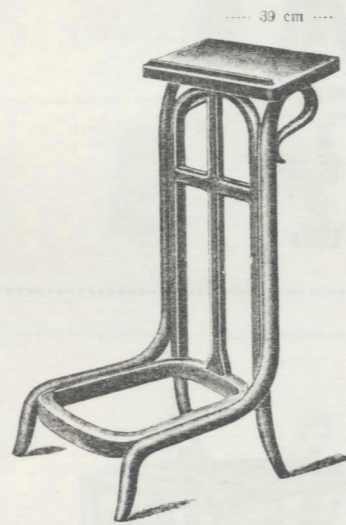

No 896

No 892

No 894

No 1181

No 1182

No 1183

No 1132

No 1152

No 1134

BETSCHMEL

No	Zum tapezieren: K	Geflochten: K
892	13.—	14.50
894	8.50	10.—
896	15.50	17.—

TOILETTESPIEGEL

No	K
1132	28.— mit Glas
"	22.— ohne Glas Glas: 46 × 32 cm
1134	27.50 ohne Glas Glas: 51 × 53 cm

ANKLEIDESPIEGEL

1152	48.— ohne Glas Glas: 64 × 124 cm
------	-------------------------------------

FENSTERKARNISSEN

No	K
1181	13.50
1182*)	11.—
1183*)	13.50

*) Verschiebbar