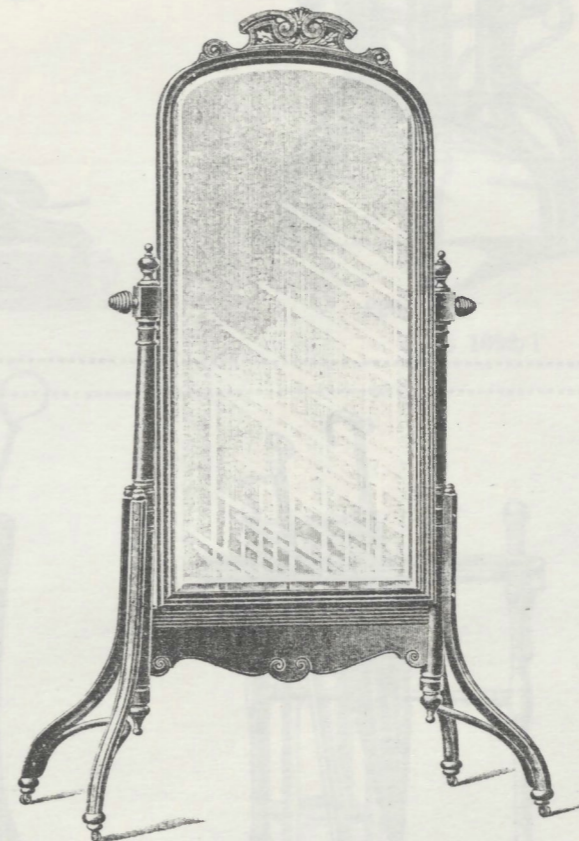

No 896

No 892

No 894

No 1181

No 1182

No 1183

No 1132

No 1152

No 1134

BETSCHMEL

No	Zum tapezieren: K	Geflochten: K
892	13.—	14.50
894	8.50	10.—
896	15.50	17.—

TOILETTESPIEGEL

No	K
1132	28.— mit Glas
"	22.— ohne Glas Glas: 46 × 32 cm
1134	27.50 ohne Glas Glas: 51 × 53 cm