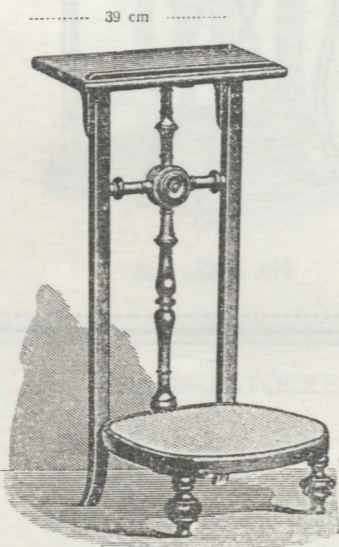

No 896

No 892

No 894

No 1181

No 1182

No 1183

No 1132

No 1152

No 1134

BETSCHMEL

No	Zum tapezieren: K	Geflochten: K
892	13.—	14.50
894	8.50	10.—
896	15.50	17.—

TOILETTESPIEGEL

No	K
1132	28.— mit Glas
"	22.— ohne Glas Glas: 46 × 32 cm
1134	27.50 ohne Glas Glas: 51 × 53 cm

ANKLEIDESPIEGEL

1152	48.— ohne Glas Glas: 64 × 124 cm
------	-------------------------------------

FENSTERKARNISSEN

No	K
1181	13.50
1182*)	11.—
1183*)	13.50

*) Verschiebbar