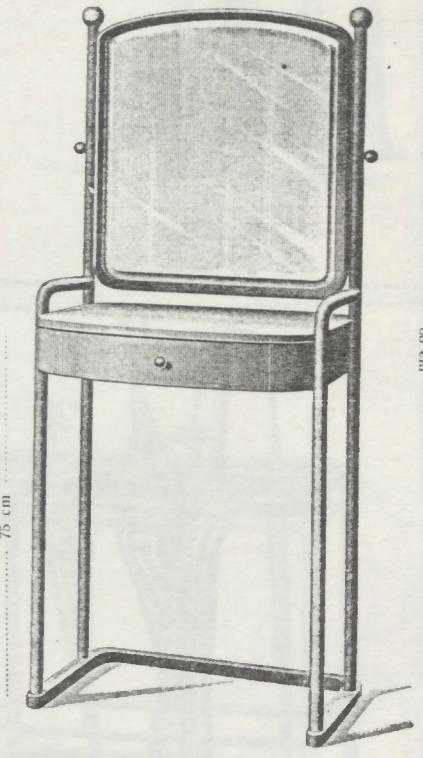

No 896

No 892

No 894

No 1181

No 1182

No 1183

No 1132

No 1152

No 1134

BETSCHMEL

No	Zum tapezieren: K	Geflochten: K
892	13.—	14.50
894	8.50	10.—
896	15.50	17.—

TOILETTESPIEGEL

No	K
1132	28.— mit Glas
"	22.— ohne Glas Glas: 46 × 32 cm
1134	27.50 ohne Glas Glas: 51 × 53 cm

ANKLEIDESPIEGEL

1152	48.— ohne Glas Glas: 64 × 124 cm
------	-------------------------------------

FENSTERKARNISSEN

No	K
1181	13.50
1182*)	11.—
1183*)	13.50

*) Verschiebbar