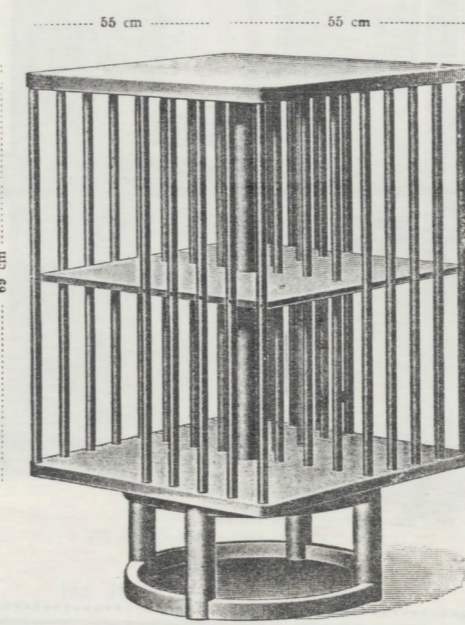

No 1073

No 1180

No 1179

No 1107

No 1070

No 1178

No 1069

No 1329

No 1330

NOTENSTÄNDER

| No | K |
|------|------|
| 1069 | 30'— |
| 1070 | 24'— |

ZEITUNGSHALTER

| | |
|------|------|
| 1073 | 24'— |
|------|------|

BÜSTEN-KONSOLE

| | |
|---------|--------|
| No 1107 | K 12'— |
|---------|--------|