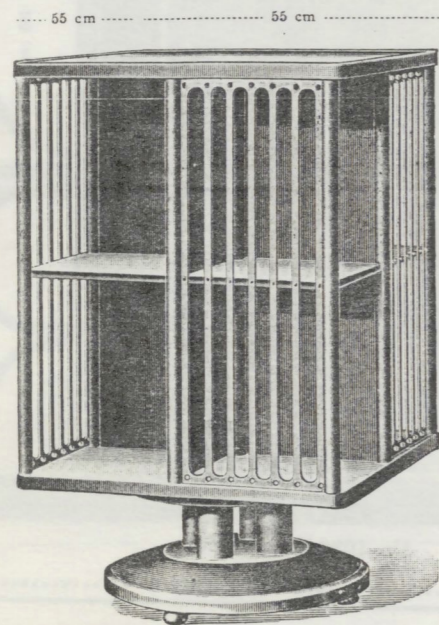

No 1073

No 1180

No 1179

No 1107

No 1070

No 1178

No 1069

No 1329

No 1330

NOTENSTÄNDER

| No | K |
|------|------|
| 1069 | 30'— |
| 1070 | 24'— |

ZEITUNGSHALTER

| | |
|------|------|
| 1073 | 24'— |
|------|------|

BÜSTEN-KONSOLE

| | |
|---------|--------|
| No 1107 | K 12'— |
|---------|--------|