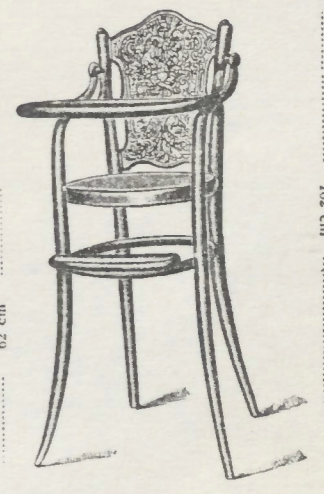

Die Nummern sind in arithmetischer Reihenfolge zu suchen.

AMMENSESSEL UND FAUTEUILS

No	K	Sitzform und Größe
671	13	— 41×42 cm
671/F	18	— 43×46 cm

KINDERWASCHTISCH

974 1/2	7	—
---------	---	---

AMMENFAUTEUILS

1111/F	13	— 45×45 cm
1118/F	10	70 45×45 cm

KINDERSPEISESESSEL

1531 1/2	14	— 32×36 cm
1534	14	— 32×36 cm
1536	14	— 32×36 cm
	Intarsia 14	40 32×36 cm
1537	12	— 32×36 cm

KINDERTISCHBÄNKE

1561	21	—
1562	15	—

No 671

No 1111/F

No 1118/F

No 974 1/2

No 1562

No 1561

No 1537

No 1531 1/2

No 1534