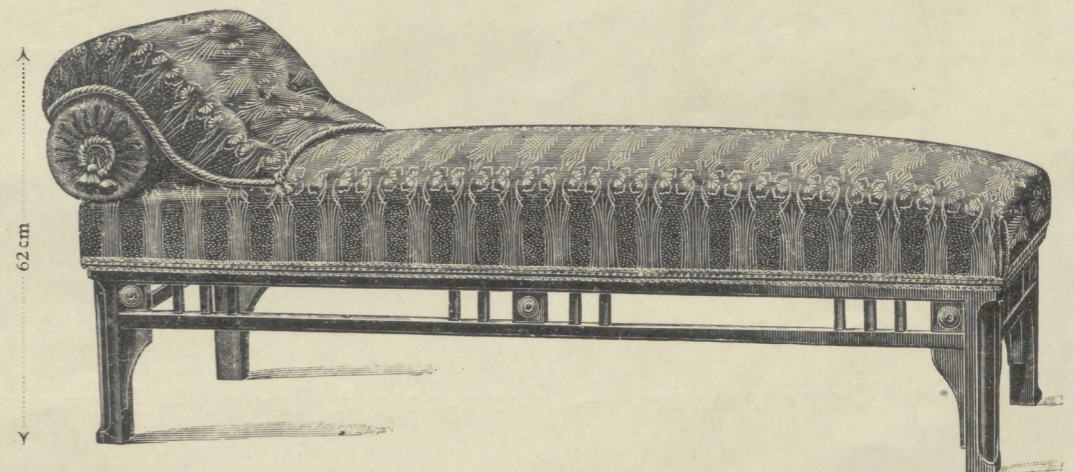

GEBROEDERS THONET

Nr. 9701

Nr. 9702

Nr. 9703

Nr. 9704

Nr. 9708

Nr. 20.330

Schlafsofas — Canapé=Lits — Reclining=Couches — Sofá=Camas — Canapé=Camas — Rustbeden

Nr. 9701  162×64 cm . . K 50.—

Nr. 9702  110×53 cm . . K 58.—

Nr. 9703  146×64 cm . . K 60.—

Nr. 9704  120×53 cm . . K 34.—

Nr. 9708  150×60 cm . . K 40.—

Nr. 20.330 (Divan)  170×70 cm . . K 50.—

Nr. 9704 b  120×53 cm . . K 44.—