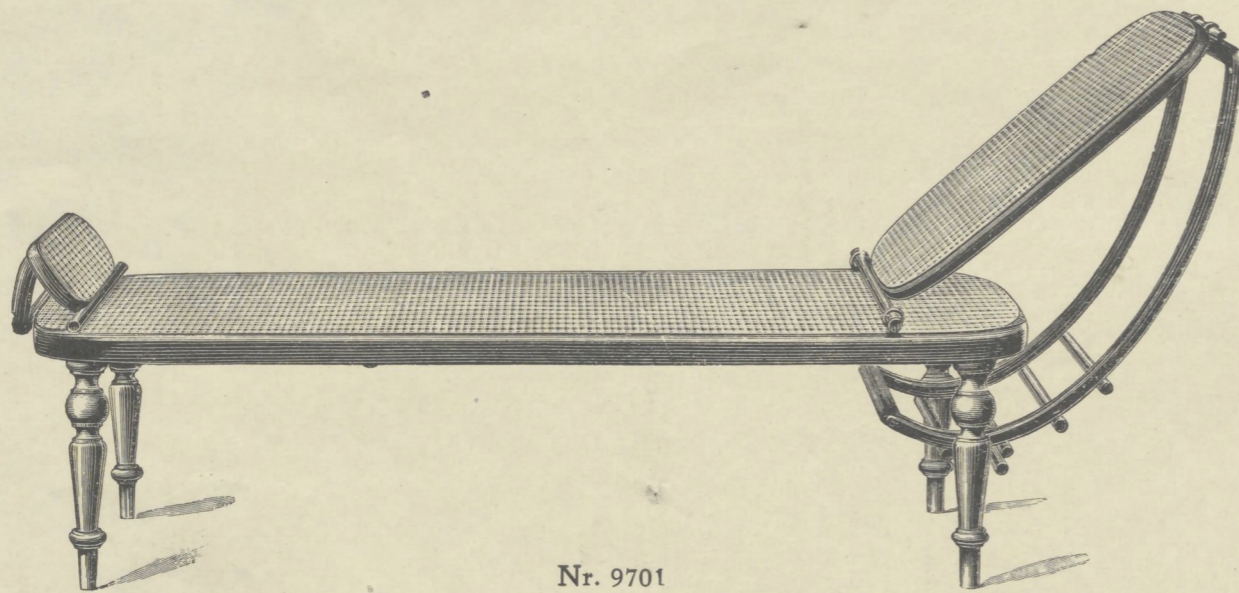

GEBROEDERS THONET

Nr. 9701

Nr. 9702

Nr. 9703

Nr. 9704

Nr. 9708

Nr. 20.330

Schlafsofas — Canapé=Lits — Reclining=Couches — Sofá=Camas — Canapé=Camas — Rustbeden

Nr. 9701  162×64 cm . . K 50.—

Nr. 9702  110×53 cm . . K 58.—

Nr. 9703  146×64 cm . . K 60.—

Nr. 9704  120×53 cm . . K 34.—

Nr. 9708  150×60 cm . . K 40.—

Nr. 20.330 (Divan)  170×70 cm . . K 50.—

Nr. 9704 b  120×53 cm . . K 44.—