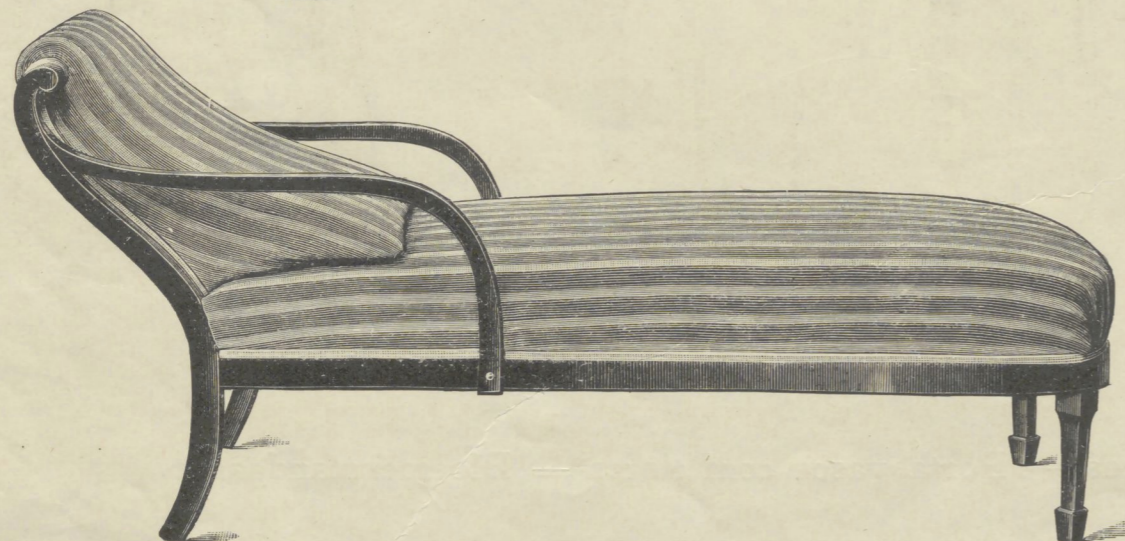

GEBROEDERS THONET

Nr. 9701

Nr. 9702

Nr. 9703

Nr. 9704

Nr. 9708

Nr. 20.330

Schlafsofas — Canapé=Lits — Reclining=Couches — Sofá=Camas — Canapé=Camas — Rustbeden

Nr. 9701  162×64 cm . . K 50.—

Nr. 9702  110×53 cm . . K 58.—

Nr. 9703  146×64 cm . . K 60.—

Nr. 9704  120×53 cm . . K 34.—

Nr. 9708  150×60 cm . . K 40.—

Nr. 20.330 (Divan)  170×70 cm . . K 50.—

Nr. 9704 b  120×53 cm . . K 44.—