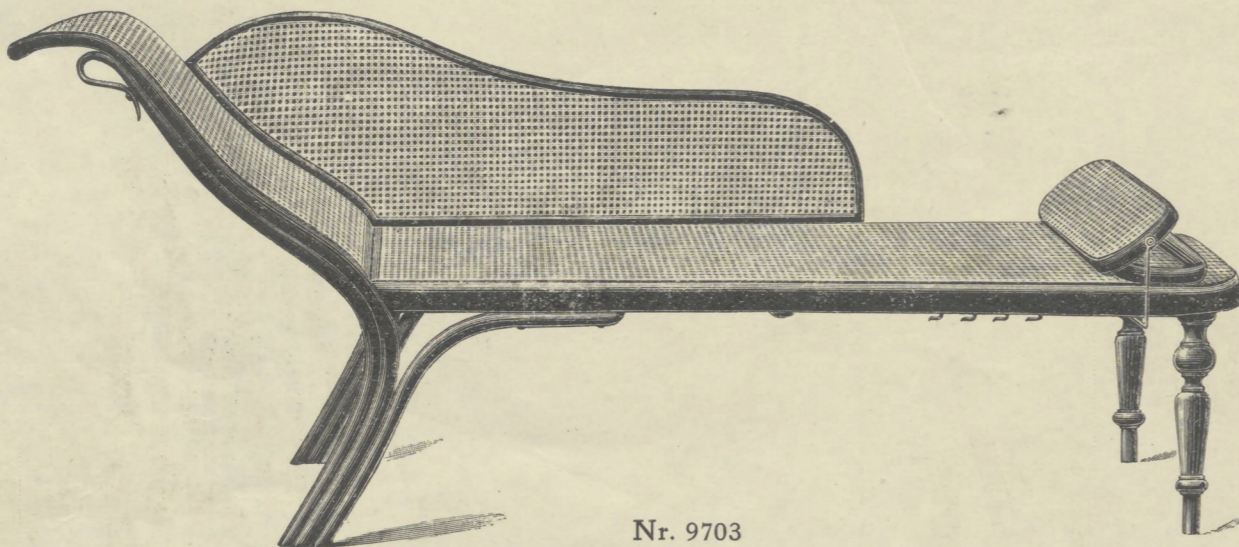

GEBROEDERS THONET

Nr. 9701

Nr. 9702

Nr. 9703

Nr. 9704

Nr. 9708

Nr. 20.330

Schlafsofas — Canapé=Lits — Reclining=Couches — Sofá=Camas — Canapé=Camas — Rustbeden

Nr. 9701  162×64 cm . . K 50.—

Nr. 9702  110×53 cm . . K 58.—

Nr. 9703  146×64 cm . . K 60.—

Nr. 9704  120×53 cm . . K 34.—

Nr. 9708  150×60 cm . . K 40.—

Nr. 20.330 (Divan)  170×70 cm . . K 50.—

Nr. 9704 b  120×53 cm . . K 44.—