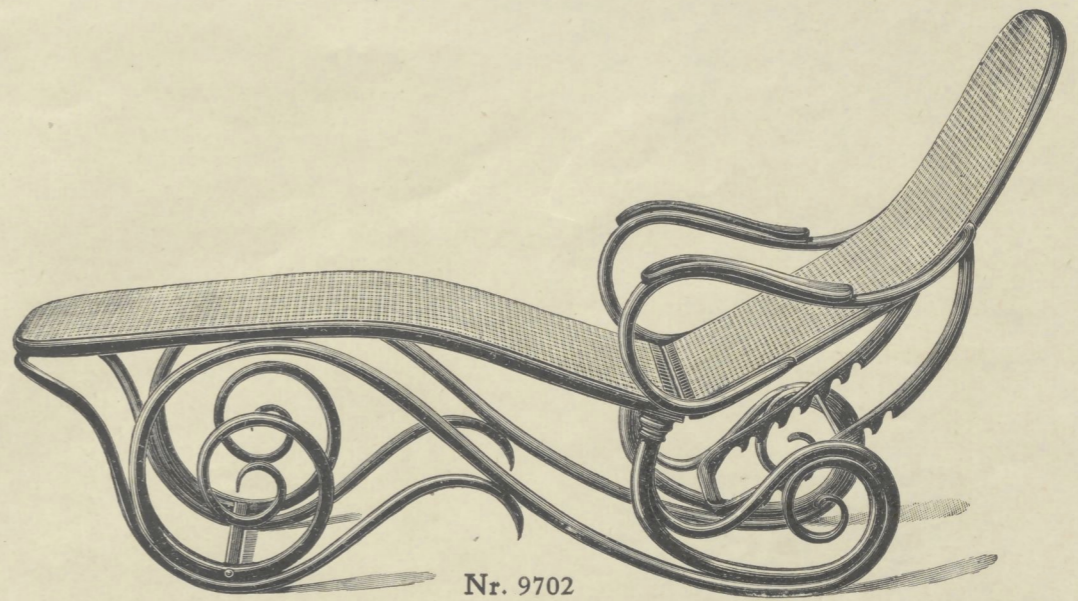

GEBROEDERS THONET

Nr. 9701

Nr. 9702

Nr. 9703

Nr. 9704

Nr. 9708

Nr. 20.330

Schlafsofas — Canapé=Lits — Reclining=Couches — Sofá=Camas — Canapé=Camas — Rustbeden

Nr. 9701  162×64 cm . . K 50.—

Nr. 9702  110×53 cm . . K 58.—

Nr. 9703  146×64 cm . . K 60.—

Nr. 9704  120×53 cm . . K 34.—

Nr. 9708  150×60 cm . . K 40.—

Nr. 20.330 (Divan)  170×70 cm . . K 50.—

Nr. 9704 b  120×53 cm . . K 44.—