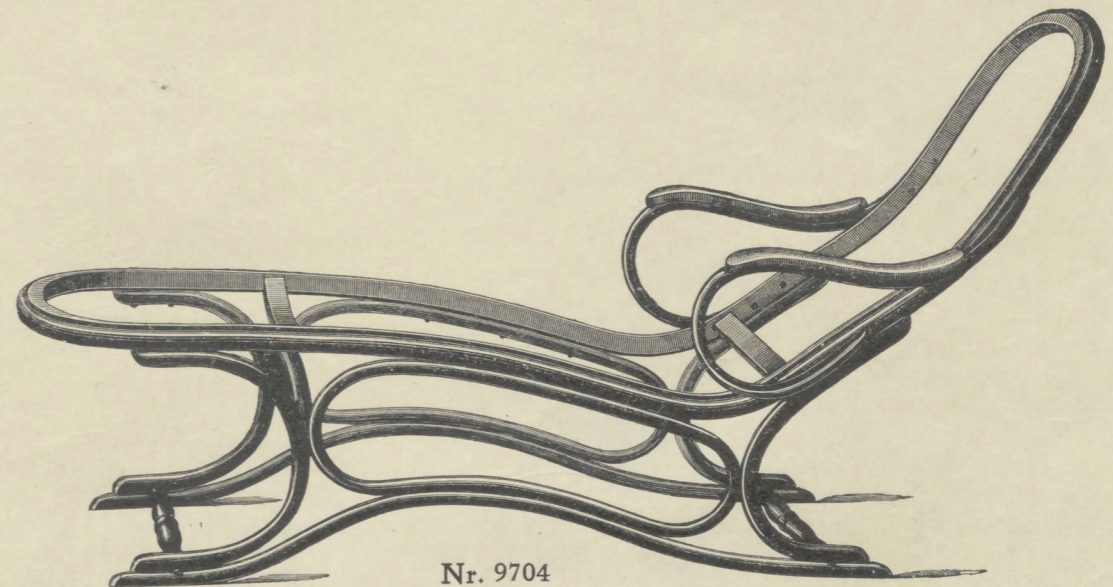

GEBROEDERS THONET

Nr. 9701

Nr. 9702

Nr. 9703

Nr. 9704

Nr. 9708

Nr. 20.330

Schlafsofas — Canapé=Lits — Reclining=Couches — Sofá=Camas — Canapé=Camas — Rustbeden

Nr. 9701  162×64 cm . . K 50.—

Nr. 9702  110×53 cm . . K 58.—

Nr. 9703  146×64 cm . . K 60.—

Nr. 9704  120×53 cm . . K 34.—

Nr. 9708  150×60 cm . . K 40.—

Nr. 20.330 (Divan)  170×70 cm . . K 50.—

Nr. 9704 b  120×53 cm . . K 44.—