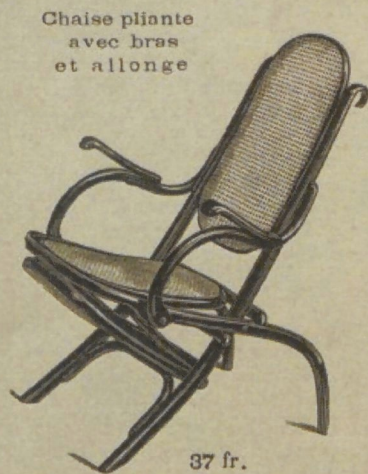

MEUBLES THONET EN BOIS COURBÉ

Fauteuil pliant avec allonge N° 1  
Longueur complète 1 mètre.

60 fr.

N° 29/14  
Dossier  
droit

12 fr. 75

Profil

Chaise pliante avec bras et allonge  
(développée)

37 fr.

Chaise pliante  
avec bras  
et allonge

37 fr.

N° 18  
17 fr.

Fauteuil  
dormeuse  
46 fr.

N° 18  
9 fr. 50

Chaise  
dormeuse  
32 fr. 50

15, BOULEVARD POISSONNIÈRE, 15, A PARIS.

PANNEMAKER, SC.