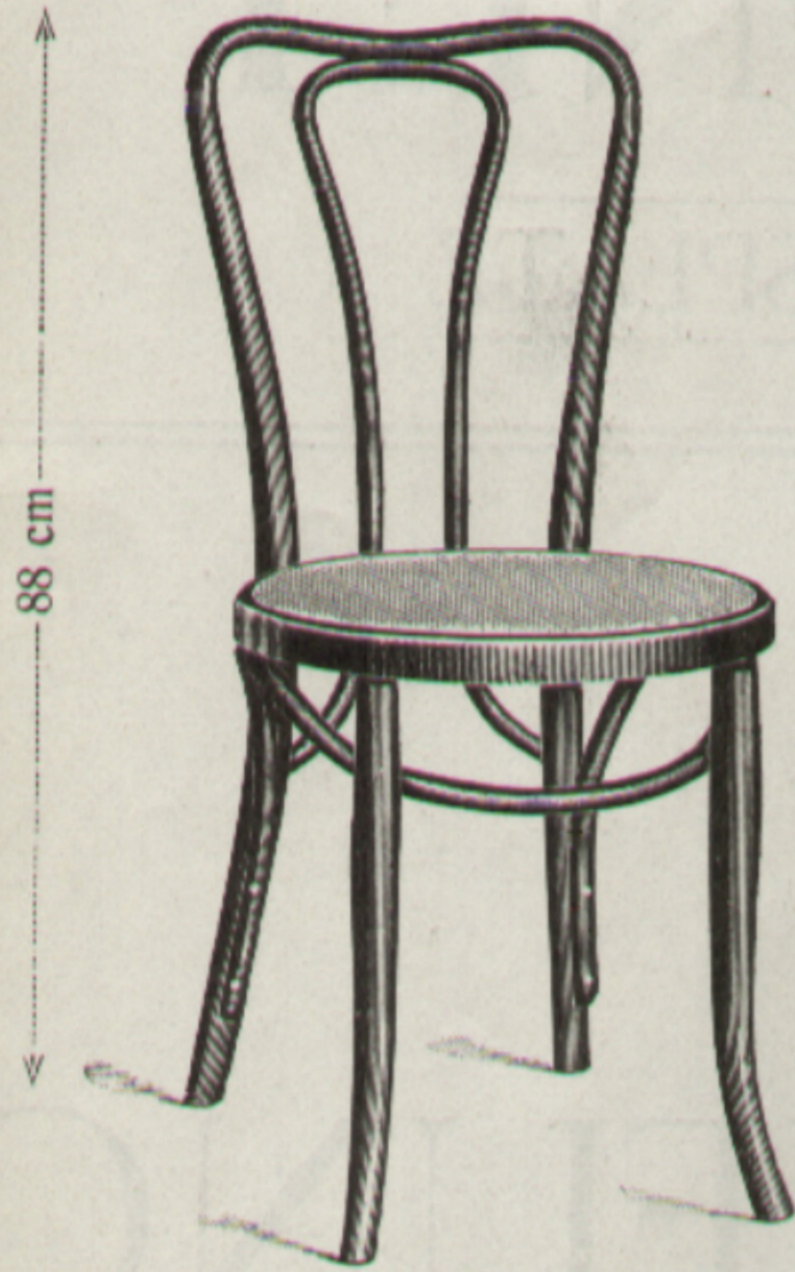

GEBRÜDER THONET.

Nr. 683, Sessel  42 cm Durchm.  
K 7.45

Nr. 624, Sessel  41 × 40 cm  
K 10.80

Nr. 398, Sessel  42 cm Durchm.  
K 7.10

Nr. 390, Sessel  41 × 40 cm  
K 8.20

Nr. 1390, Fauteuil  46 × 43 cm  
K 15.—

Nr. 625, Sessel  41 × 40 cm  
K 8.75

Nr. 638, Sessel  42 × 43 cm  
K 12.25

Nr. 357, Sessel  42 cm Durchm.  
K 7.20