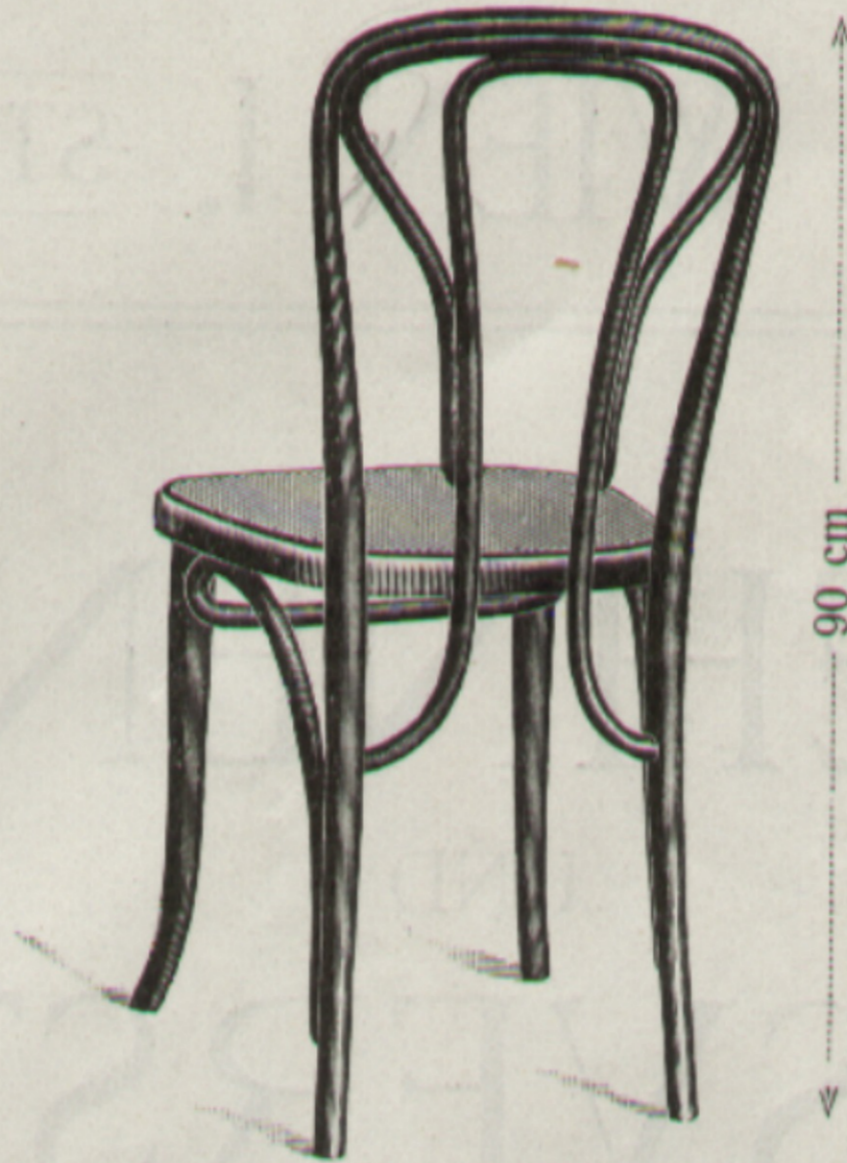

GEBRÜDER THONET.

Nr. 683, Sessel  42 cm Durchm.  
K 7.45

Nr. 624, Sessel  41 × 40 cm  
K 10.80

Nr. 398, Sessel  42 cm Durchm.  
K 7.10

Nr. 390, Sessel  41 × 40 cm  
K 8.20

Nr. 1390, Fauteuil  46 × 43 cm  
K 15.—

Nr. 625, Sessel  41 × 40 cm  
K 8.75

Nr. 638, Sessel  42 × 43 cm  
K 12.25

Nr. 357, Sessel  42 cm Durchm.  
K 7.20