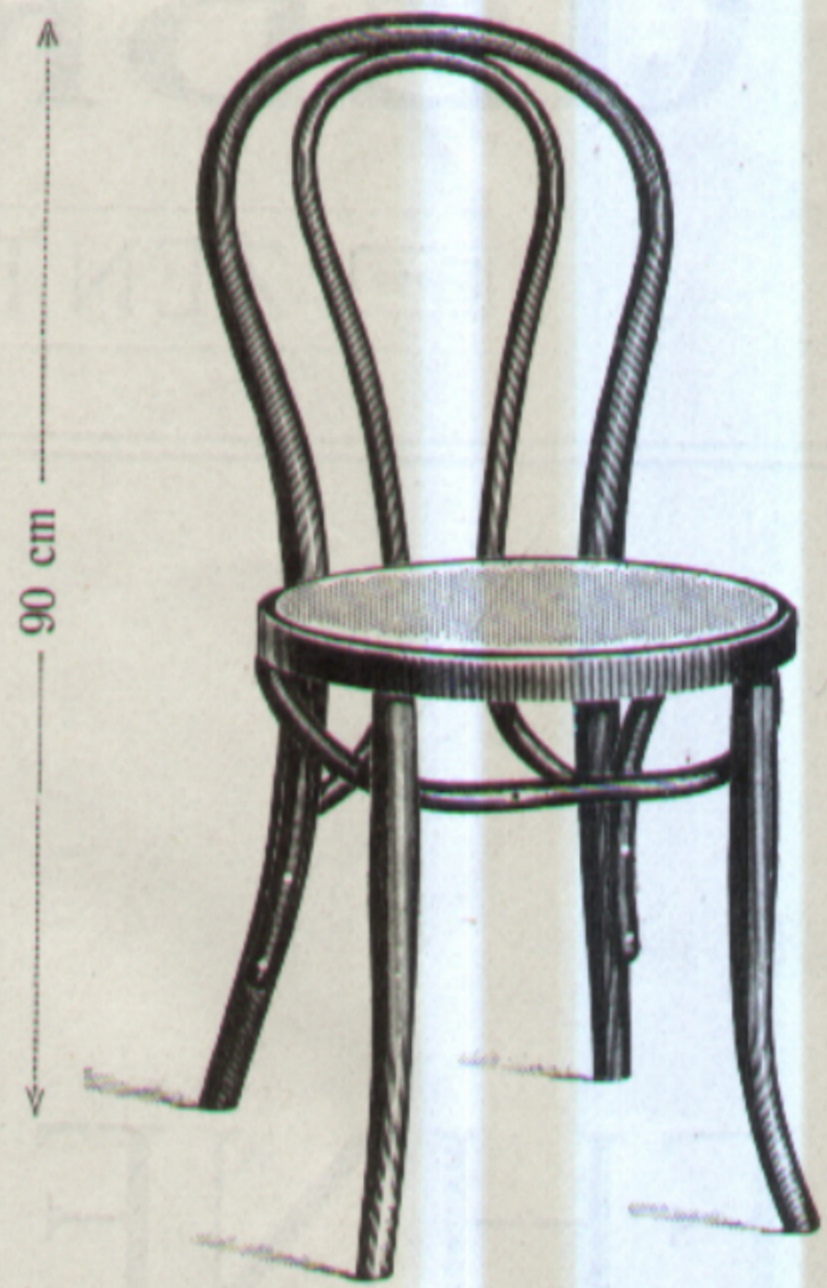

GEBRÜDER THONET.

Nr. 683, Sessel  42 cm Durchm.  
K 7.45

Nr. 624, Sessel  41 × 40 cm  
K 10.80

Nr. 398, Sessel  42 cm Durchm.  
K 7.10

Nr. 390, Sessel  41 × 40 cm  
K 8.20

Nr. 1390, Fauteuil  46 × 43 cm  
K 15.—

Nr. 625, Sessel  41 × 40 cm  
K 8.75

Nr. 638, Sessel  42 × 43 cm  
K 12.25

Nr. 357, Sessel  42 cm Durchm.  
K 7.20