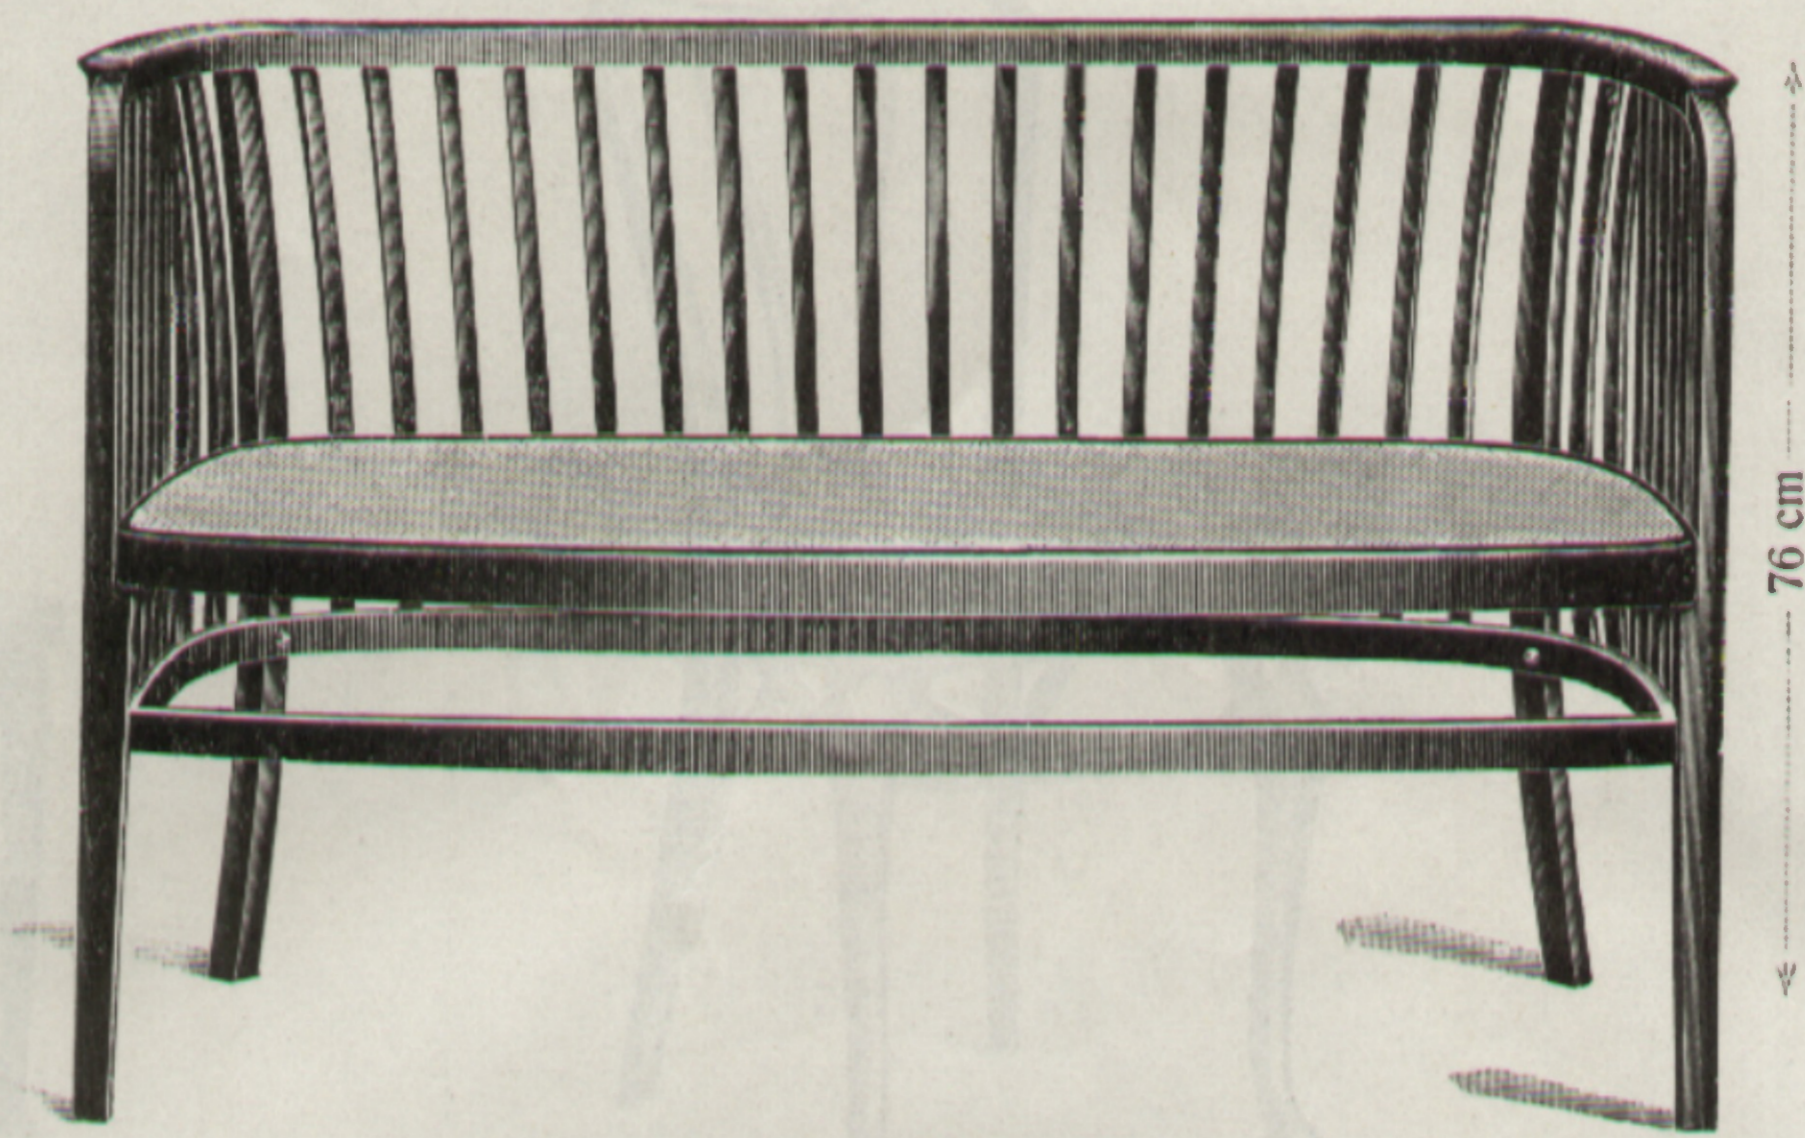

GEBRÜDER THONET.

Nr. 6222, Kanapee  111 cm K 80.—

Nr. 6522, Fauteuil  48 × 52 cm
K 33.—

Nr. 646, Sessel  41 × 40 cm
K 14.—

Nr. 752 G, Sessel  42 × 43 cm
K 17.—

Nr. 691, Sessel  42 cm Durchm.
K 9.—

Nr. 649, Sessel  41 × 40 cm
K 16.—

Nr. 647, Sessel  41 × 40 cm
K 15.—