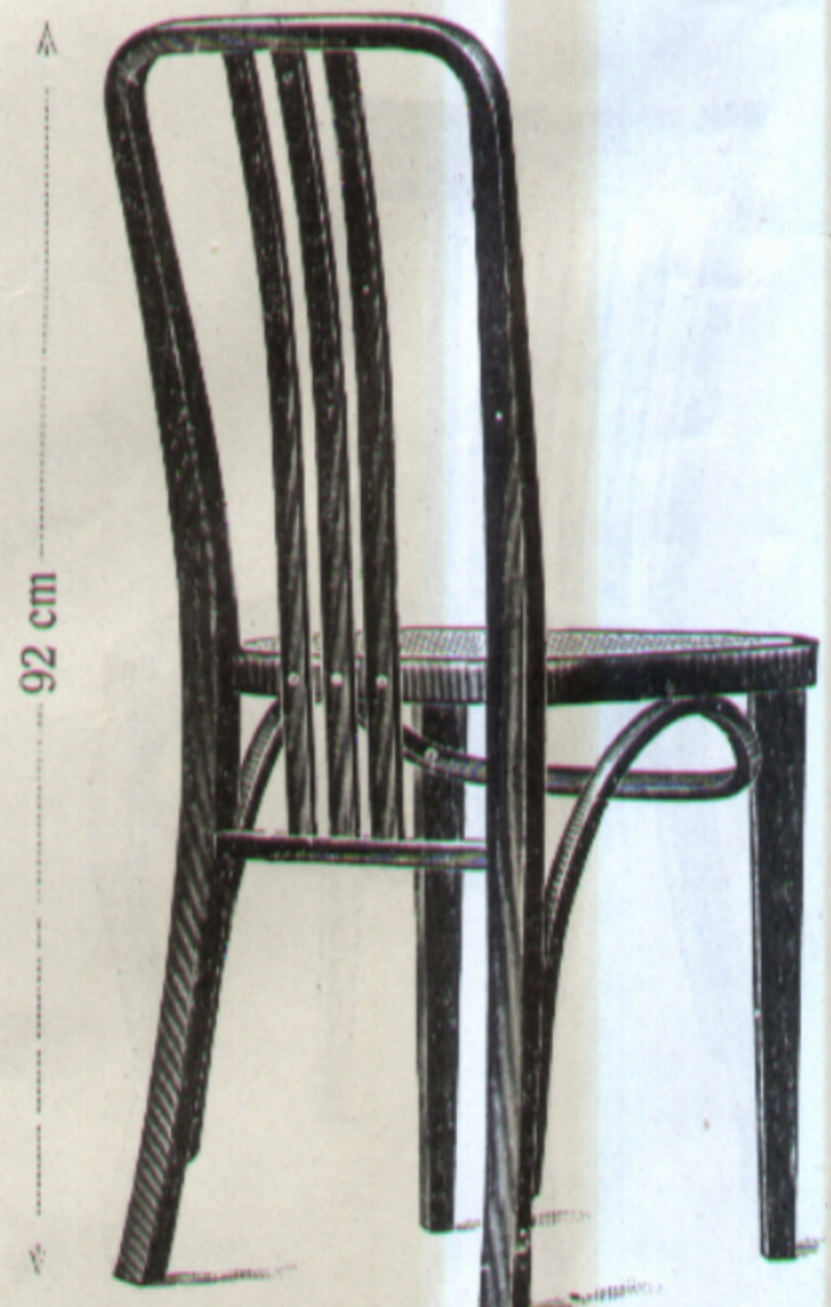

GEBRÜDER THONET.

Nr. 6222, Kanapee  111 cm K 80.—

Nr. 6522, Fauteuil  48 × 52 cm
K 33.—

Nr. 646, Sessel  41 × 40 cm
K 14.—

Nr. 752 G, Sessel  42 × 43 cm
K 17.—

Nr. 691, Sessel  42 cm Durchm.
K 9.—

Nr. 649, Sessel  41 × 40 cm
K 16.—

Nr. 647, Sessel  41 × 40 cm
K 15.—