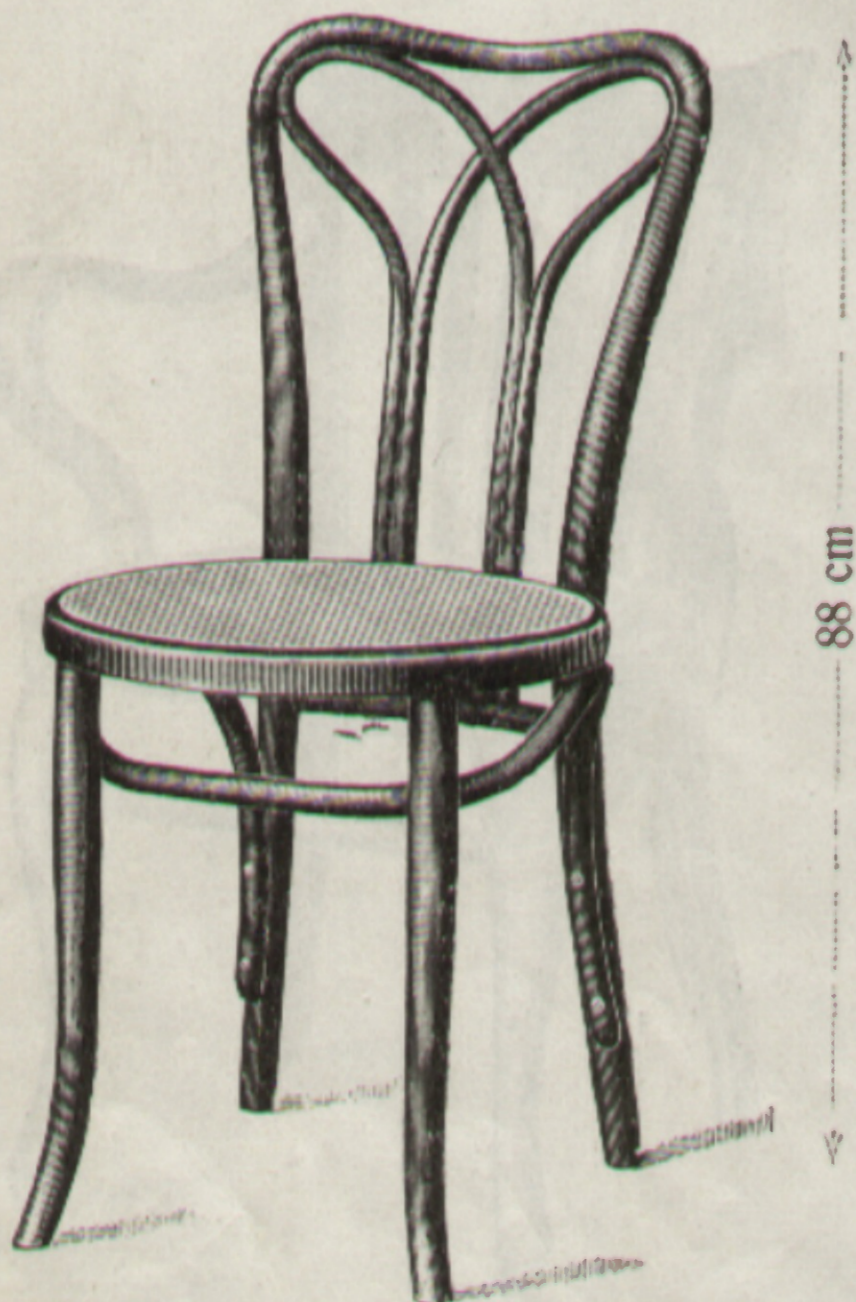

GEBRÜDER THONET.

Nr. 6222, Kanapee  111 cm K 80.—

Nr. 6522, Fauteuil  48 × 52 cm
K 33.—

Nr. 646, Sessel  41 × 40 cm
K 14.—

Nr. 752 G, Sessel  42 × 43 cm
K 17.—

Nr. 691, Sessel  42 cm Durchm.
K 9.—

Nr. 649, Sessel  41 × 40 cm
K 16.—

Nr. 647, Sessel  41 × 40 cm
K 15.—