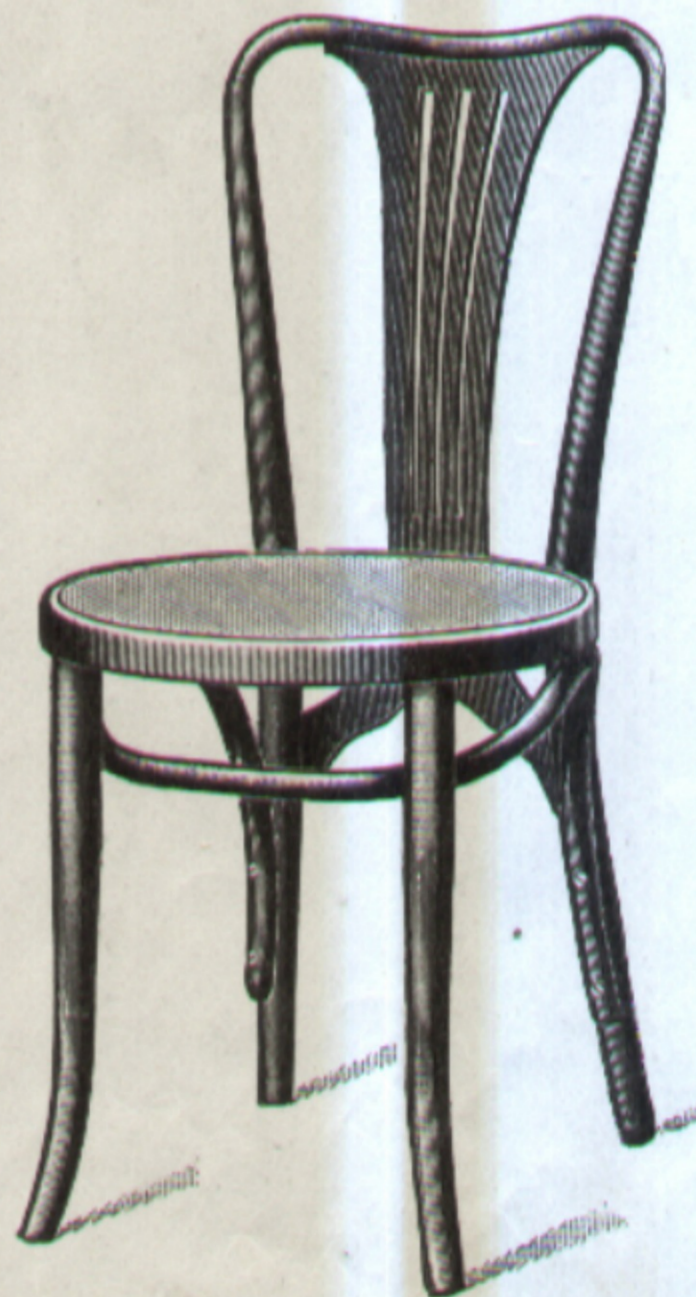

GEBRÜDER THONET.

Nr. 2733, Kanapee  50 × 115 cm K 60.—

Nr. 733, Sessel  41 × 40 cm
K 18.—

Nr. 686, Sessel  43 × 39 cm
K 16.85

Nr. 1733, Fauteuil  46 × 46 cm
K 27.50

Nr. 687, Sessel  42 × 39 cm
K 16.25

Nr. 688, Sessel  42 cm Durchm.
K 11.—

Nr. 689, Sessel  42 cm Durchm.
K 12.—