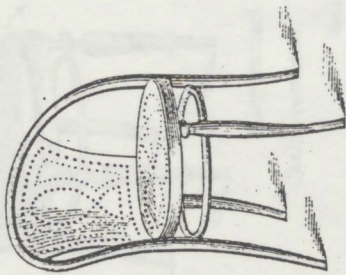

GEBRÜDER THONET FRÈRES

Runder Sitz, Siége rond,
Round Seat, Sedile rotondo.

Nr. 47 M. 6.30
mit Rohrlehne
dos canné
caned back
con spalliera di canna
M. 7.-

Runder Sitz, Siége rond,
Round Seat, Sedile rotondo.

Nr. 56 1/4 M. 6.80

Nr. 61 mit elastischer Lehne
avec dos elastique
with Spring back
con spalliera elastica
M. 8.-

Nr. 62 M. 8.-

Nr. 60. M. 12.-

Sitz
Siège
Seat
Sedile

Nr. 59. M. 10.-

Sitz
Siège
Seat
Sedile

Nr. 59. M. 34.-