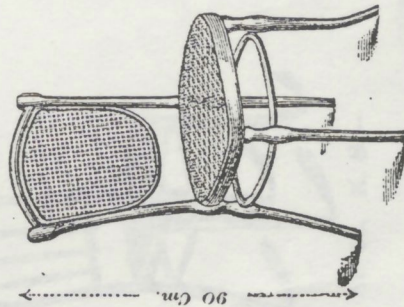

GEBRÜDER THONET FRÈRES

Runder Sitz, Siége rond,
Round Seat, Sedile rotondo.

Nr. 47 M. 6.30
mit Rohrlehne
dos canné
caned back
con spalliera di canna
M. 7.-

Runder Sitz, Siége rond,
Round Seat, Sedile rotondo.

Nr. 56 1/4 M. 6.80

Nr. 61 mit elastischer Lehne
avec dos elastique
with Spring back
con spalliera elastica
M. 8.-

Nr. 62 M. 8.-

Nr. 60. M. 12.-

Sitz
Siège
Seat
Sedile

Nr. 59. M. 10.-

Sitz
Siège
Seat
Sedile

Nr. 59. M. 34.-