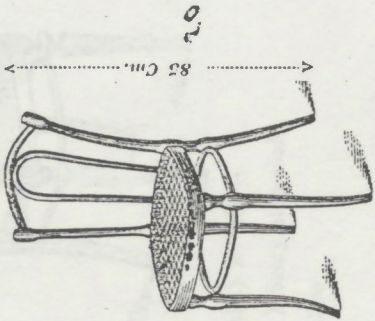

GEBRÜDER THONET FRÈRES

Runder Sitz, Siége rond,
Round Seat, Sedile rotondo.

Nr. 47 M. 6.30
mit Rohrlehne
dos canné
caned back
con spalliera di canna
M. 7.-

Runder Sitz, Siége rond,
Round Seat, Sedile rotondo.

Nr. 56 1/4 M. 6.80

Nr. 61 mit elastischer Lehne
avec dos elastique
with Spring back
con spalliera elastica
M. 8.-

Nr. 62 M. 8.-

Nr. 60. M. 12.-

Sitz
Siège
Seat
Sedile

Nr. 59. M. 10.-

Sitz
Siège
Seat
Sedile

Nr. 59. M. 34.-