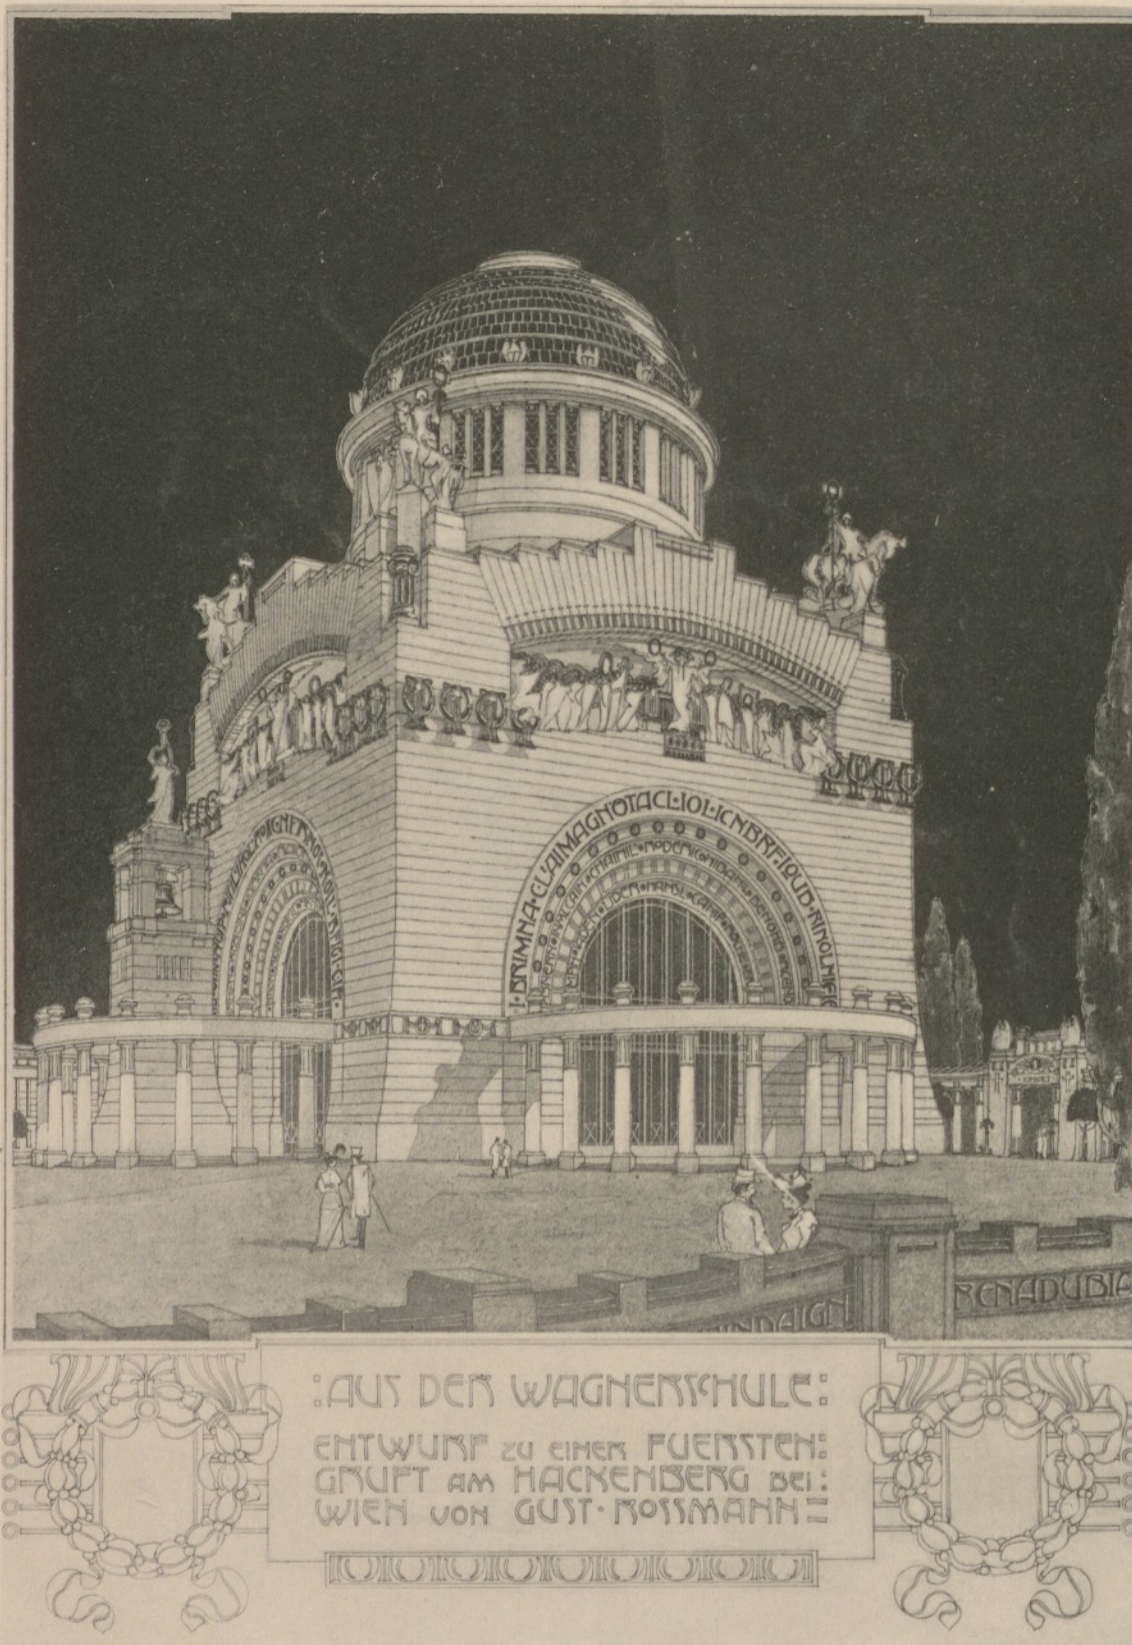

## ENTWURF FÜR EINE FÜRSTENGRUFT.

ARCHITEKT GUSTAV ROSSMANN.

PERSPECTIVE DER GRUFTKIRCHE.

Dieses Project erschien im vorjährigen Supplementhefte »aus der Wagnerschule«. Als Ergänzung in diesem Hefte eine Perspective. Dieselbe stellt die eigentliche Gruftkirche dar, welche sich der Projectant als mächtigen Centralbau mit vergoldeter, von weitem sichtbarer Kuppel gedacht hat.